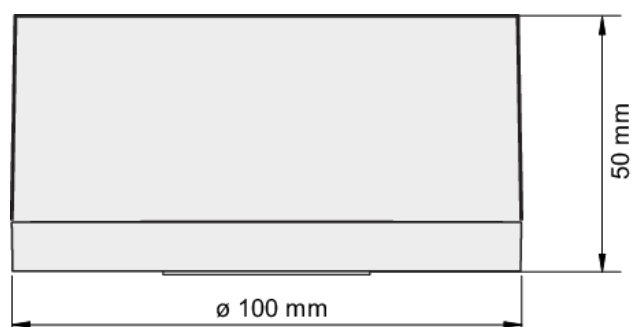

- IP54 beschermingsgraad

Technische gegevens

Configuratie	standalone
Voedingsspanning	230 Vac
Detector output	230 V (ON/OFF)
Uitschakelvertraging	pulse, 15 sec – 7,200 sec, ∞
Maximaal verbruik	0.2 W
Maximale nominale waarde vermogenschakelaar	16 A (beperkt door nationale regelgeving voor installaties)
Detectiehoek	360 °
Detectiebereik (PIR)	12 m vanop een hoogte van 3 m
Minimale omgevingstemperatuur	-25 °C
Maximale omgevingstemperatuur	+40 °C
Montage	opbouw
Montagehoogte	2 m – 3.5 m
Afwerkingskleur	wit
Kleur RAL (bij benadering)	9010
Afmetingen zichtbaar (HxBxD)	100 mm x 100 mm
Afmetingen (HxBxD)	100 mm x 100 mm x 50 mm
Maximumbereik Bluetooth® (vrij veld, afhankelijk van het toestel)	50 m
Werkfrequentie	2.4 GHz
Maximaal radiofrequent vermogen	-2 dBm
Beschermingsgraad	IP54
Slagvastheid	IK02
Instellingen wijzigen	Niko detector tool app (iOS-Android) en 2-wegs Bluetooth®-communicatie
Halogeenvrij	ja

Afmetingen

Aansluitschema