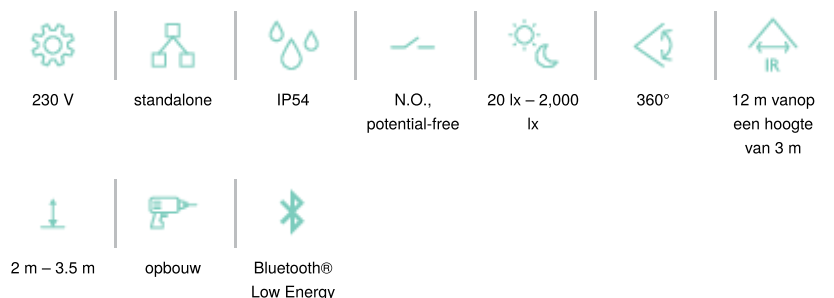

Bewegingsmelder M42MR, 230 V, 12-13 m, IP54, voor opbouw, wit

353-602111

4 jaar
garantie

Bluetooth

Detectiebereik

H	A Walking	B Across	C Towards
2.5 m	∅ 13 m	∅ 11 m	∅ 3 m
3.0 m	∅ 12 m	∅ 12 m	∅ 3 m

Measured according to EN/IEC63180

Deze bewegingsmelder is een standalone melder met 1 kanaal voor automatische lichtsturing. Hij is geschikt voor opbouw en heeft een IP54-beschermingsgraad. De instellingen van de melder kunnen gewijzigd worden met behulp van de Niko detector tool-app en 2-wegs Bluetooth® communicatie tussen een smartphone en de melder.

- IP54 beschermingsgraad

Technische gegevens

Configuratie	standalone
Voedingsspanning	230 Vac
Detector output	230 V (ON/OFF)
Uitschakelvertraging	pulse, 15 sec – 7,200 sec, ∞
Maximaal verbruik	0.2 W
Maximale nominale waarde vermogenschakelaar	16 A (beperkt door nationale regelgeving voor installaties)
Detectiehoek	360 °
Detectiebereik (PIR)	12 m vanop een hoogte van 3 m
Minimale omgevingstemperatuur	-25 °C
Maximale omgevingstemperatuur	+40 °C
Montage	opbouw
Montagehoogte	2 m – 3.5 m
Afwerkingskleur	wit
Kleur RAL (bij benadering)	9010
Afmetingen zichtbaar (HxBxD)	100 mm x 100 mm
Afmetingen (HxBxD)	100 mm x 100 mm x 50 mm
Maximumbereik Bluetooth® (vrij veld, afhankelijk van het toestel)	50 m
Werkfrequentie	2.4 GHz
Maximaal radiofrequent vermogen	-2 dBm
Beschermingsgraad	IP54
Slagvastheid	IK02
Instellingen wijzigen	Niko detector tool app (iOS-Android) en 2-wegs Bluetooth®-communicatie
Halogeenvrij	ja

Afmetingen

Aansluitschema