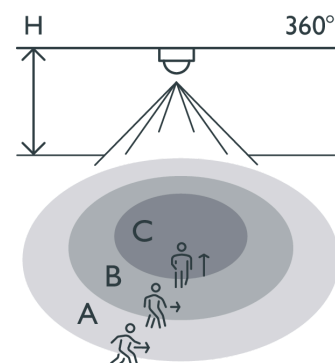

Bewegingsmelder M42MR, 230 V, 12-13 m, IP54, voor opbouw, wit

353-602111

4 jaar
garantie

Bluetooth

Detectiebereik

H	A Walking	B Across	C Towards
2.5 m	∅ 13 m	∅ 11 m	∅ 3 m
3.0 m	∅ 12 m	∅ 12 m	∅ 3 m

Measured according to EN/IEC63180

Deze bewegingsmelder is een standalone melder met 1 kanaal voor automatische lichtsturing. Hij is geschikt voor opbouw en heeft een IP54-beschermingsgraad. De instellingen van de melder kunnen gewijzigd worden met behulp van de Niko detector tool-app en 2-wegs Bluetooth® communicatie tussen een smartphone en de melder.

- IP54 beschermingsgraad

Technische gegevens

Configuratie	standalone
Voedingsspanning	230 Vac
Detector output	230 V (ON/OFF)
Uitschakelvertraging	pulse, 15 sec – 7,200 sec, ∞
Maximaal verbruik	0.2 W
Maximale nominale waarde vermogenschakelaar	16 A (beperkt door nationale regelgeving voor installaties)
Detectiehoek	360 °
Detectiebereik (PIR)	12 m vanop een hoogte van 3 m
Minimale omgevingstemperatuur	-25 °C
Maximale omgevingstemperatuur	+40 °C
Montage	opbouw
Montagehoogte	2 m – 3.5 m
Afwerkingskleur	wit
Kleur RAL (bij benadering)	9010
Afmetingen zichtbaar (HxBxD)	100 mm x 100 mm
Afmetingen (HxBxD)	100 mm x 100 mm x 50 mm
Maximumbereik Bluetooth® (vrij veld, afhankelijk van het toestel)	50 m
Werkfrequentie	2.4 GHz
Maximaal radiofrequent vermogen	-2 dBm
Beschermingsgraad	IP54
Slagvastheid	IK02
Instellingen wijzigen	Niko detector tool app (iOS-Android) en 2-wegs Bluetooth®-communicatie
Halogeenvrij	ja

Afmetingen

Aansluitschema