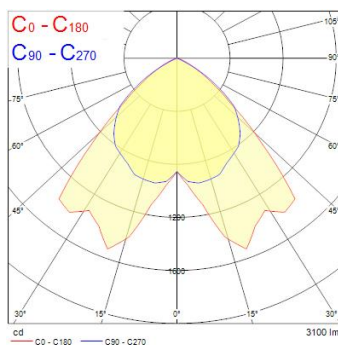

Photometrics

Distance [m]	Cone diameter [m]	E(0°)	E(C90)	E(C180)	Illuminance [lx]
0.5	1.29	1036	53.3°	155	1036
	1.06	329	48.7°	308	329
1.0	2.59	256	53.3°	191	256
	2.12	199	48.7°	143	199
1.5	3.88	117	53.3°	117	117
	3.18	91	48.7°	91	91
2.0	5.18	69	53.3°	69	69
	4.24	54	48.7°	54	54
2.5	6.47	43	53.3°	43	43
	5.31	34	48.7°	34	34
3.0	7.76	29	53.3°	29	29
	6.37	23	48.7°	23	23