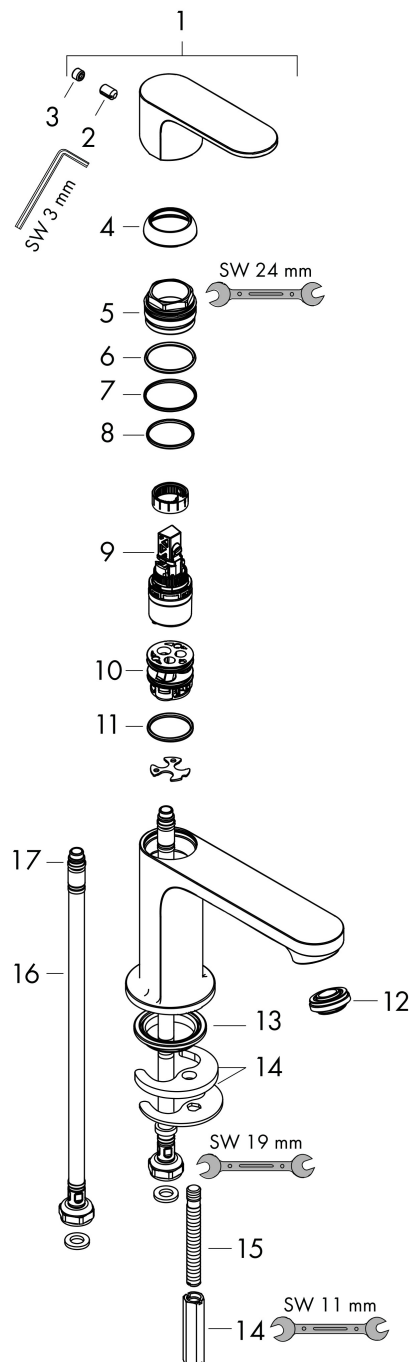

Merk	hansgrohe
Artikelnaam	Rebris S ééngreeps wastafelmengkraan 110 CoolStart zonder afvoer
Art.nr.	72520000
Oppervlakte	chrom
Netto prijs	115,51 EUR

Explosietekening voor bouwjaar: >06/22