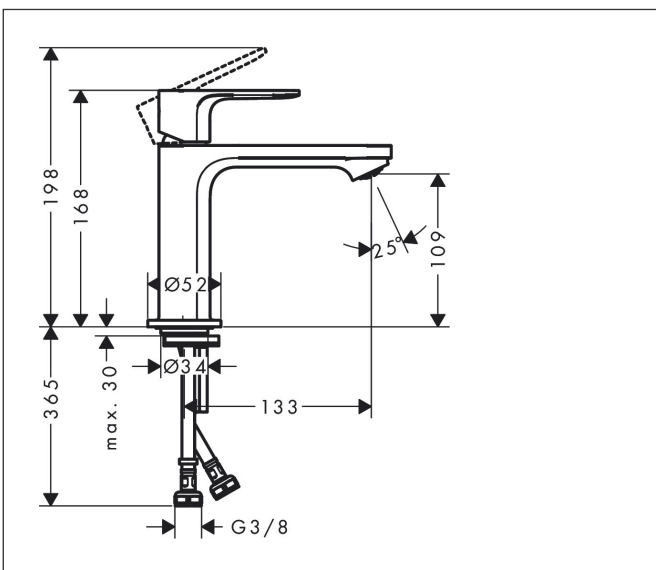

Merk hansgrohe  
 Artikelnaam **Rebris S** ééngreeps wastafelmengkraan 110 CoolStart zonder afvoer  
 Art.nr. 72520000  
 Oppervlakte chroom  
 Netto prijs 115,51 EUR

## Kenmerken

- ComfortZone: 110
- voorsprong uitloop 133 mm
- uitloophoogte: 109 mm
- greepvariant: rechte greep
- vaste uitloop
- straalsoort: normale straal
- maximale doorstroomhoeveelheid bij 3 bar: 5 l/min
- keramisch kardoes
- koud water met de greep in de middenpositie, bespaart energie en kosten
- de perlator kan gemakkelijk worden verwijderd met behulp van een muntstuk en zonder gereedschap
- EU taxonomie: max 6l/min - draagt substantieel bij aan duurzaamheid

## Maat tekeningen