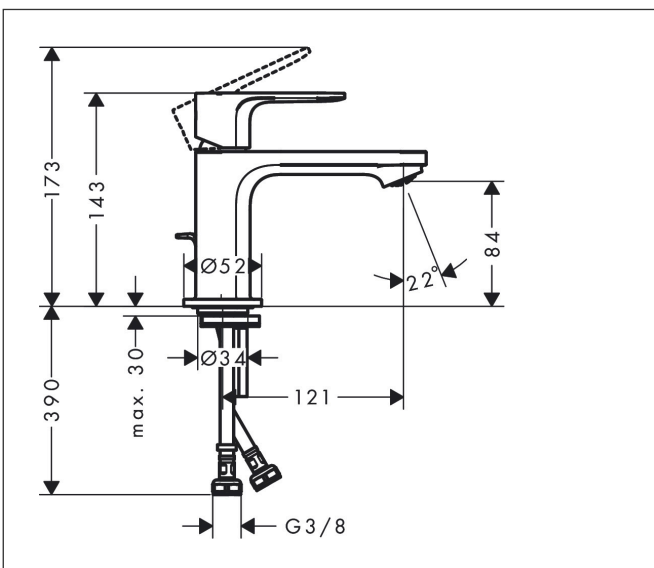

Merk	hansgrohe
Artikelnaam	<b>Rebris S</b> ééngreeps wastafelmengkraan 80 CoolStart EcoSmart+ met PopUp trekwaste
Art.nr.	72586000
Oppervlakte	chrom
Netto prijs	103,16 EUR

## Kenmerken

- ComfortZone: 80
- voorsprong uitloop 121 mm
- uitloophoogte: 84 mm
- greepvariant: rechte greep
- vaste uitloop
- straalsoort: normale straal
- maximale doorstroomhoeveelheid bij 3 bar: 4 l/min
- keramisch kardoes
- pop-up afvoergarnituur G 1 ¼
- materiaal afvoergarnituur: synthetisch
- koud water met de greep in de middenpositie, bespaart energie en kosten
- de perlator kan gemakkelijk worden verwijderd met behulp van een muntstuk en zonder gereedschap
- EU taxonomie: max 6l/min - draagt substantieel bij aan duurzaamheid

## Maat tekeningen