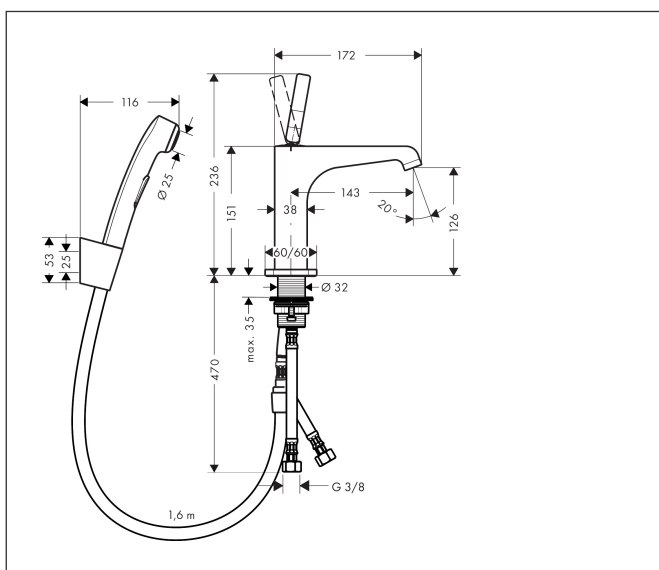

Merk	AXOR
Artikelnaam	<b>AXOR Citterio E</b> ééngreeps wastafelkraan 130 met bidet handdouche en doucheslang 160 cm
Art.nr.	36130670
Oppervlakte	Mat zwart
Netto prijs	842,13 EUR

## Kenmerken

- ComfortZone: 130
- voorsprong uitloop 143 mm
- uitloophoogte: 126 mm
- greepvariant: Met pingreep
- straalsoort: normale straal
- bidet handdouche met douchestraal
- maximale doorstroomhoeveelheid bij 3 bar: 5 l/min
- keramisch kardoes
- push-open afvoergarnituur G 1¼
- EU taxonomie: max 6l/min - draagt substantieel bij aan duurzaamheid

## Maat tekeningen

## Technologie

Merk AXOR  
 Artikelnaam **AXOR Citterio E** ééngreeps wastafelkraan 130 met bidet handdouche en doucheslang 160 cm  
 Art.nr. 36130670  
 Oppervlakte Mat zwart  
 Netto prijs 842,13 EUR