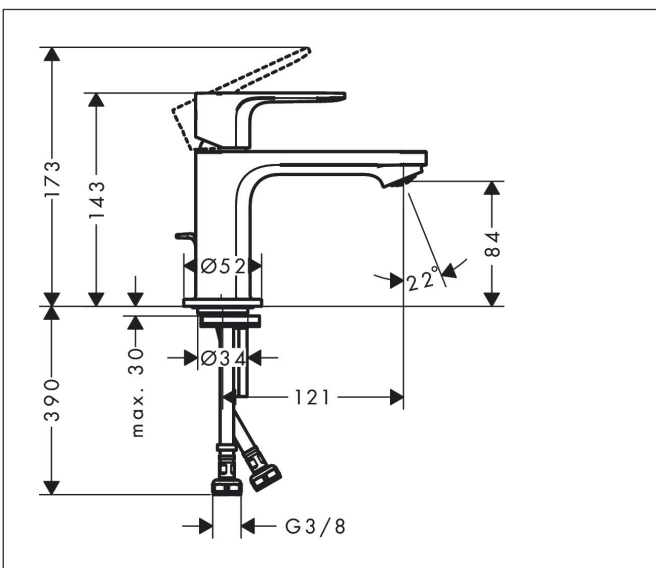

Merk	hansgrohe
Artikelnaam	<b>Rebris E</b> ééngreeps wastafelmengkraan 80 CoolStart met PopUp trekwaste metaal
Art.nr.	72585670
Oppervlakte	Mat zwart
Netto prijs	150,26 EUR

## Kenmerken

- ComfortZone: 80
- voorsprong uitloop 121 mm
- uitloophoogte: 84 mm
- greepvariant: rechte greep
- vaste uitloop
- straalsoort: normale straal
- maximale doorstroomhoeveelheid bij 3 bar: 5 l/min
- keramisch kardoes
- pop-up afvoergarnituur G 1 ¼
- materiaal afvoergarnituur: metaal
- koud water met de greep in de middenpositie, bespaart energie en kosten
- de perlator kan gemakkelijk worden verwijderd met behulp van een muntstuk en zonder gereedschap
- EU taxonomie: max 6l/min - draagt substantieel bij aan duurzaamheid

## Maat tekeningen

## Certificaat

Merk hansgrohe  
 Artikelnaam **Rebris E** ééngreeps wastafelmengkraan 80 CoolStart met PopUp trekwaste metaal  
 Art.nr. 72585670  
 Oppervlakte Mat zwart  
 Netto prijs 150,26 EUR