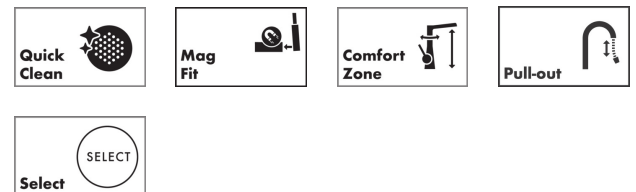

Aquno Select M81
ééngreeps keukenkraan 170, uittrekbare vuistdouche, 3jet
Oppervlak: **mat zwart** Artikelnummer: **73837670**

Beschrijving

- bestaat uit: ééngreeps keukenkraan, multifunctionele zeef
- draaibereik 60°, 110° of 150°, instelbaar in 3 standen
- laminaire straal, douchestraal, SatinFlow
- wisselen tussen de SatinFlow en de uittrekbare vuistdouche met één druk op de knop
- douchestraal kan vastgezet worden, opnieuw normale straal door druk op de knop
- MagFit magnetische douchehouder
- maximale doorstroomhoeveelheid bij 3 bar: 7 l/min
- keramisch kardoes
- eenvoudige montage dankzij de G 3/8 flexibele aansluitslangen
- uittrek lengte tot 50 cm
- boren van een kraangat Ø 35 vereist
- advies: boor het kraangat maximaal 50 mm vanaf de achterwand van de spoelbak

Artikeldetails

Vrijblijvende advies verkoopprijs excl. BTW	1.094,50 €
Vrijblijvende advies verkoopprijs incl. BTW	1.324,35 €

Technologie

Designprijzen

Productfoto