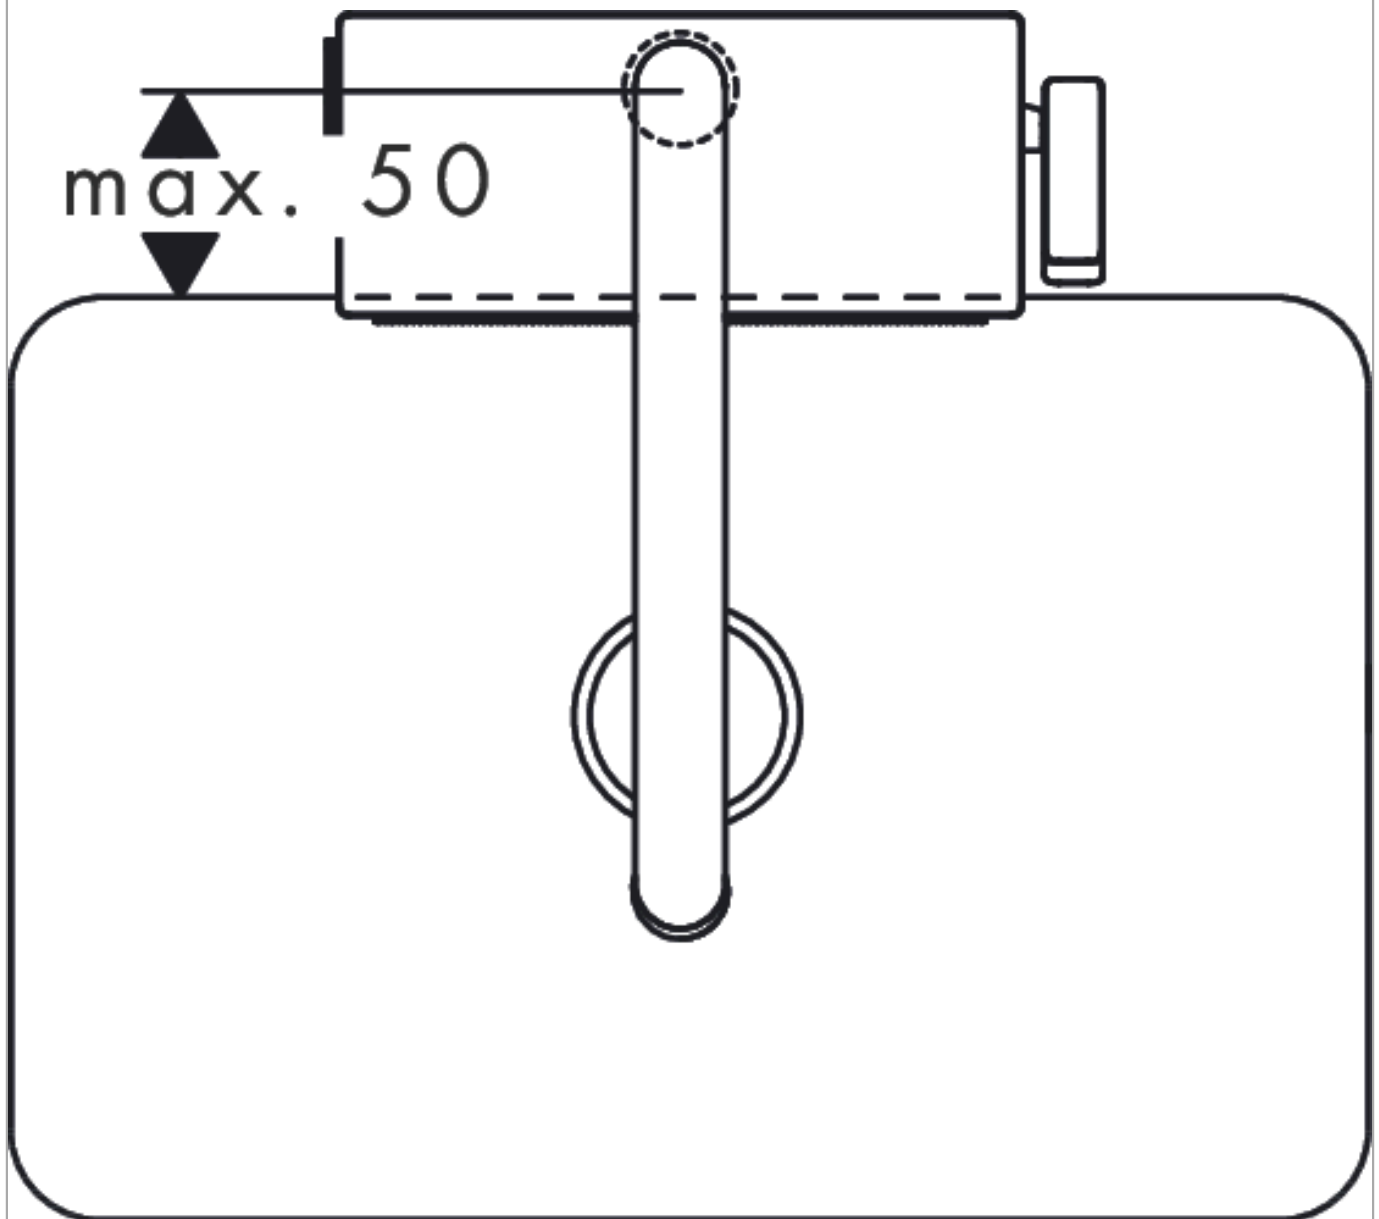

Aquno Select M81
ééngreeps keukenkraan 170, uittrekbare vuistdouche, 3jet
 Oppervlak: **mat zwart** Artikelnummer: **73837670**

Beschrijving

- bestaat uit: ééngreeps keukenkraan, multifunctionele zeef
- draaibereik 60°, 110° of 150°, instelbaar in 3 standen
- laminaire straal, douchestraal, SatinFlow
- wisselen tussen de SatinFlow en de uittrekbare vuistdouche met één druk op de knop
- douchestraal kan vastgezet worden, opnieuw normale straal door druk op de knop
- MagFit magnetische douchehouder
- maximale doorstroomhoeveelheid bij 3 bar: 7 l/min
- keramisch kardoes
- eenvoudige montage dankzij de G 3/8 flexibele aansluitslangen
- uittrek lengte tot 50 cm
- boren van een kraangat Ø 35 vereist
- advies: boor het kraangat maximaal 50 mm vanaf de achterwand van de spoelbak

Doorstroomdiagram

Aquno Select M81
ééngreeps keukenkraan 170, uittrekbare vuistdouche, 3jet
Oppervlak: mat zwart Artikelnummer: 73837670

Inbouwvoorbeeld

Aquno Select M81**ééngreeps keukenkraan 170, uittrekbare vuistdouche, 3jet**Oppervlak: **mat zwart** Artikelnummer: **73837670****Reserveonderdelenlijst**