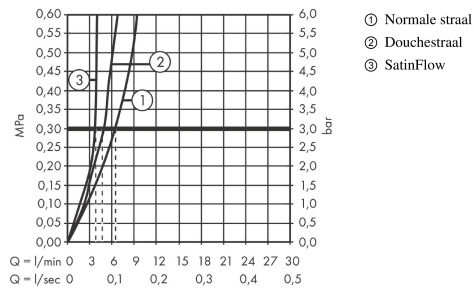

Aquno Select M81
ééngreeps keukenkraan 170, uittrekbare vuistdouche, 3jet
Oppervlak: **mat zwart** Artikelnummer: **73837670**

Doorstroomdiagram