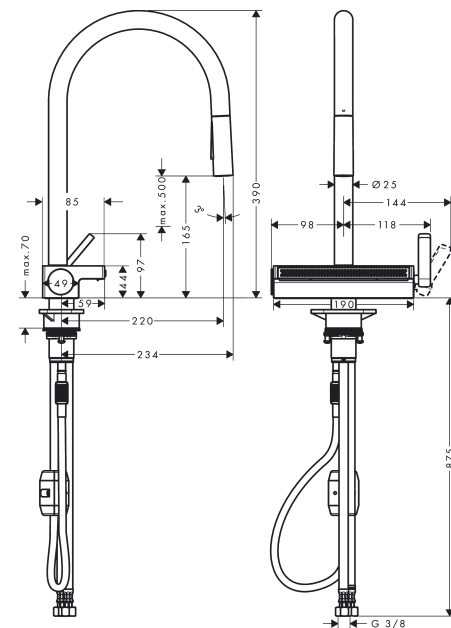

Maattekening