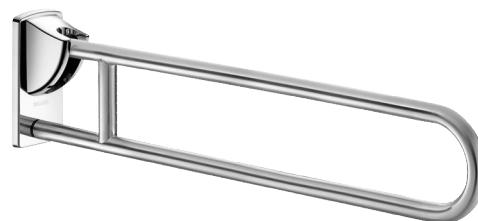

# Opklapbare greep, mat rvs, L. 900 mm

Ref. 510171S

Rvs mat gepolijst UltraSatin

## BESCHRIJVING

**Opklapbare greep, mat rvs, L. 900 mm - Ref. 510171S**

Opklapbare muursteun Ø 32 voor mindervaliden.  
 Handgreep kan in neergeklapte positie dienen als steun, als greep en als hulpmiddel bij het verplaatsen van een persoon.  
 In verticale positie is zijwaartse toegang mogelijk.  
 Afmetingen: 900 x 230 x 105 mm.  
 Blijft in verticale positie staan. Afgeremde op- en neerwaartse beweging.  
 Buis in bacteriostatisch rvs 304.  
 Mat gepolijste UltraSatin uitvoering, homogeen en poriënvrij oppervlak voor een maximale hygiëne en gemakkelijk onderhoud.  
 Verborgen bevestigingen, bevestigingsplaat in rvs 304 van 4 mm dik.  
 Geleverd met rvs schroeven voor bevestiging in beton.  
 Getest op meer dan 200 kg. Maximale aanbevolen belasting: 135 kg.  
 10 jaar garantie op greep.  
 CE markering.

## VOORDELEN

RVS 304: beperkt de bacteriegroei

Getest op meer dan 200 kg

UltraSatin: glad oppervlak gemakkelijke reiniging

## TECHNISCHE EIGENSCHAPPEN

**Opklapbare greep, mat rvs, L. 900 mm - Ref. 510171S**

Hoogte	230 mm
Lengte	900 mm
Breedte	105 mm
Afwerking	RVS 304 mat gepolijst UltraSatin
Standaarden	
Waarborg	