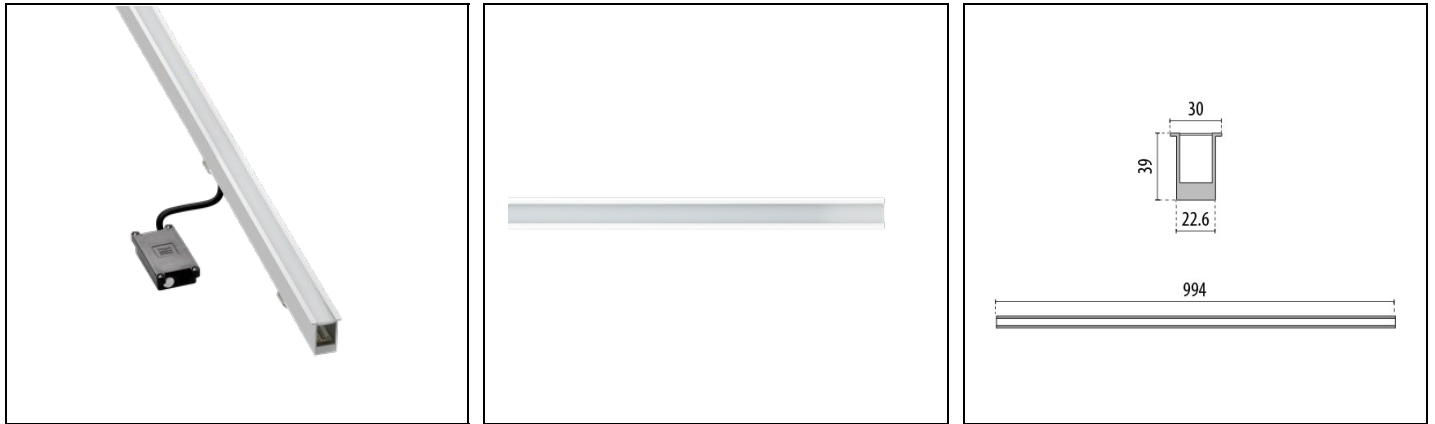

# GROOVE 21 1000

Bestelnr. 3106622

## Omschrijving

Serie klasse III grondinbouwarmaturen bestaande uit:

- Behuizing van geëxtrudeerd geanodiseerd aluminium
- Transparante kunsthars onderaan, om maximale lichtefficiëntie te garanderen, gematteerd in het zichtbare gedeelte, om te zorgen voor voor een homogene lichtverdeling over het gehele lichtuitstralingsgebied
- Externe elektrische aansluitdoos gemaakt van technopolymeer geschikt voor Ø 6 - 9 mm rubber kabels. Deze wordt met 25 cm kabel op het toestel aangesloten. Hiermee kan het armatuur worden geïnstalleerd en op het lichtnet worden aangesloten zonder deze te moeten openen
- Driver 48V afzonderlijk te bestellen
- Armatuur voorbereid voor doorvoerverbinding
- Tweedelige uitvoering, bestaande uit armatuur en RVS inbouwdoos met anti-vertormingskap (inbegrepen). Gereedschapsloze installatie van het armatuur in de inbouwdoos
- Inbouwdoos separaat te bestellen
- De versies RGBW en Tunable White worden gevoed met 48V gelijkstroom door SELV-drivers, verkrijgbaar als accessoire. De kleurregeling verloopt via de DMX-interface
- DMX-connector voor de versies RGBW en Tunable White, als accessoire separaat te bestellen
- Veel andere armatuuruitvoeringen zelf samen te stellen via [www.light-performer.com](http://www.light-performer.com)
- Design by Artec Studio

## Algemene informatie

Lamphouder:	LED	Lichtbron:	LED
Nominale lichtstroom [lm]:	1040	Reële lichtstroom [lm]:	330
Armatuur wattage [W]:	10 W	Specifieke lichtstroom [lm/W]:	33
CRI:	90	Kleurtemperatuur [K]:	3000
Kleur / Afwerking:	GR-11 / Grijs geanodiseerd / Mat	IP waarde:	IP67
Impact resistance / impact energy:	IK10 20J xx9	Beschermingsklasse:	III
Optiek:	S/EW - Symmetrische extra verspreidende	Nettogewicht [kg]:	1.097
Totale lengte [mm]:	994	Totale breedte [mm]:	30
Totale hoogte [mm]:	39		