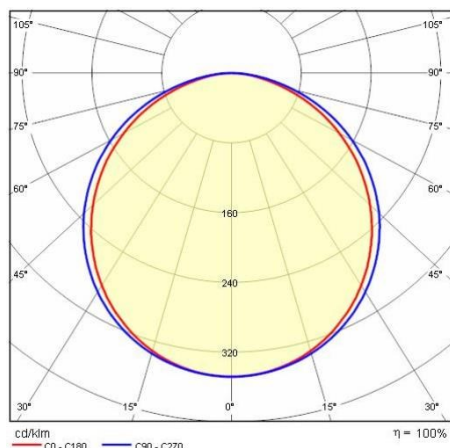

Fotometrische gegevens