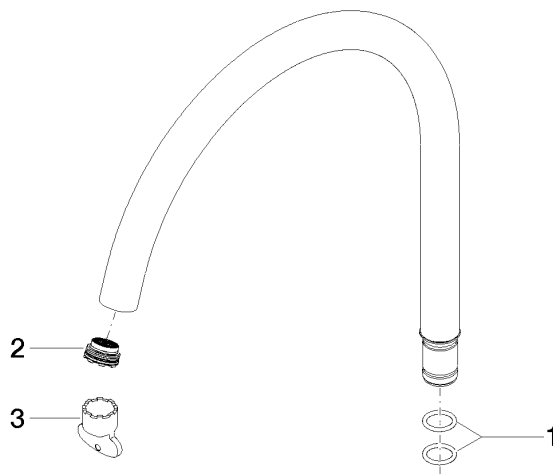

Auslauf für Wanne Stand freistehend 304 mm, 25,2 l/min. - Chrom gebürstet

90 28 22 327 01

Auslauf für Wanne Stand freistehend 304 mm, 25,2 l/min. - Chrom gebürstet

90 28 22 327 01

Auslauf für Wanne Stand freistehend 304 mm, 25,2 l/min. - Chrom gebürstet

90 28 22 327 01

Auslauf für Wanne Stand freistehend 304 mm, 25,2 l/min. - Chrom gebürstet

90 28 22 327 01

Produktversion bis 9/30/2020

Produktversion von 9/30/2020

Auslauf für Wanne Stand freistehend 304 mm, 25,2 l/min. - Chrom gebürstet

90 28 22 327 01

Ersatzteilstückliste

Produktversion bis 9/30/2020

Produktversion von 9/30/2020

Nr.	Artikelnummer	Benennung	Verbaumenge	Lieferzeit
	09 14 10 022 90	O-Ring EPDM 70 16,0 x 2,5 mm -	3	2