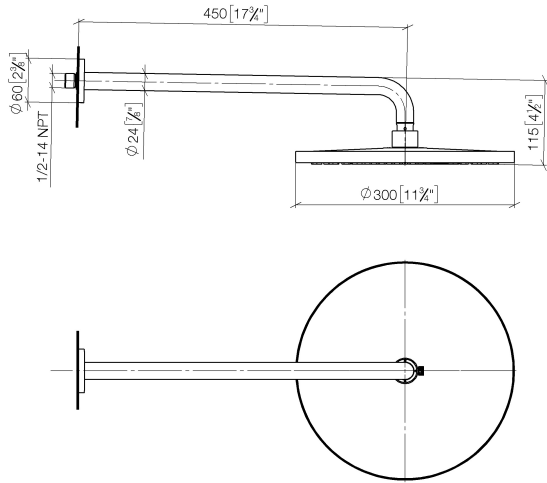

**Regenbrause mit Wandanbindung FlowReduce 300 mm - Gold gebürstet (PVD) SERIENSPEZIFISC**

28 676 970

- Regenbrause Ø 300 mm
- Material Regenbrause: Metall
- PURE RAIN, Durchfluss max. 6,8 l/min (bei 3 Bar)
- Funktion ab: 6 l/min
- mit Leerlauf-Funktion
- mit Antikalk-System

**Technische Daten:**

- Ausladung 450 mm
- Rosette Ø 60 mm
- Anschluss 1/2"

**Hinweise:**

- Dieses Produkt leistet einen Beitrag zur Erfüllung der Vorgaben von nachhaltigen Gebäudezertifizierungen, z.B. LEED®, BREEAM®, DGNB

**Regenbrause mit Wandanbindung FlowReduce 300 mm - Gold gebürstet (PVD) SERIENSPEZIFISC**

28 676 970

mm [inches]

**Durchflussdiagramm**

Regenbrause mit Wandanbindung FlowReduce 300 mm - Gold gebürstet (PVD) SERIENSPEZIFISC