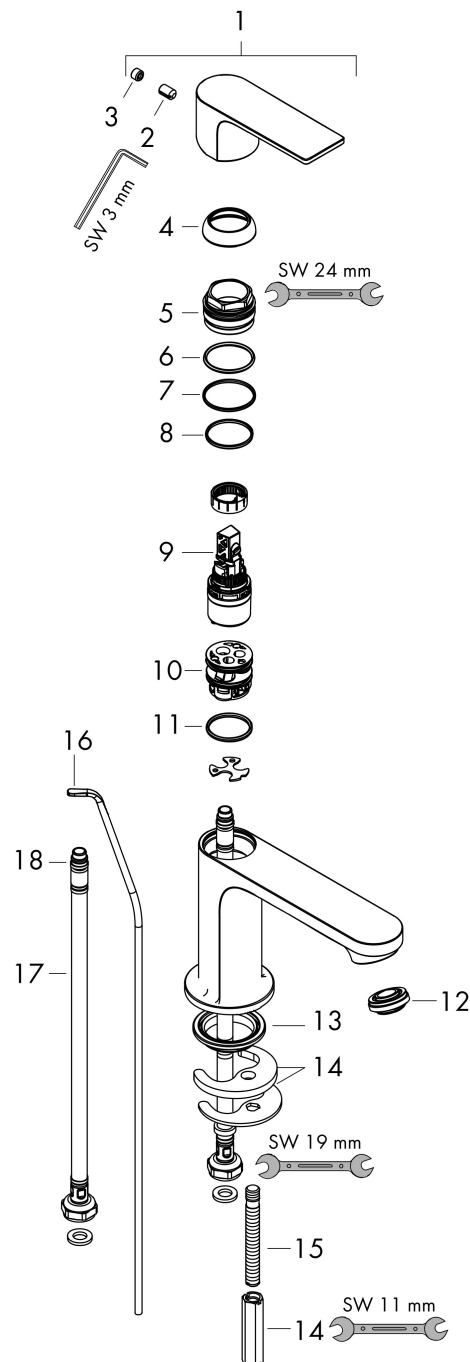

Merk	hansgrohe
Artikelnaam	Rebris E ééngreeps wastafelmengkraan 110 CoolStart met PopUp trekwaste metaal
Art.nr.	72551670
Oppervlakte	Mat zwart
Netto prijs	178,00 EUR

Product foto

Kenmerken

- ComfortZone: 110
- voorsprong uitloop 133 mm
- uitloophoogte: 109 mm
- greepvariant: rechte greep
- vaste uitloop
- straalsoort: normale straal
- maximale doorstroomhoeveelheid bij 3 bar: 5 l/min
- keramisch kardoes
- pop-up afvoergarnituur G 1 ¼
- materiaal afvoergarnituur: metaal
- koud water met de greep in de middenpositie, bespaart energie en kosten
- de perlator kan gemakkelijk worden verwijderd met behulp van een muntstuk en zonder gereedschap
- EU taxonomie: max 6l/min - draagt substantieel bij aan duurzaamheid

Maat tekeningen

Technologie

Certificaat

Merk hansgrohe
 Artikelnaam **Rebris E** ééngreeps wastafelmengkraan 110 CoolStart met PopUp trekaste metaal
 Art.nr. 72551670
 Oppervlakte Mat zwart
 Netto prijs 178,00 EUR

Stroomschema

Merk	hansgrohe
Artikelnaam	Rebris E ééngreeps wastafelmengkraan 110 CoolStart met PopUp trekwaste metaal
Art.nr.	72551670
Oppervlakte	Mat zwart
Netto prijs	178,00 EUR

Explosietekening voor bouwjaar: >10/22