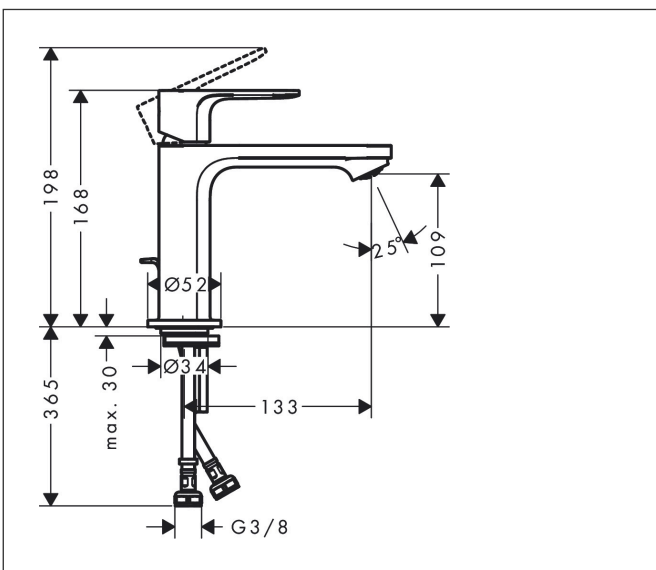

Merk	hansgrohe
Artikelnaam	Rebris E ééngreeps wastafelmengkraan 110 CoolStart met PopUp trekwaste metaal
Art.nr.	72551670
Oppervlakte	Mat zwart
Netto prijs	178,00 EUR

Product foto

Kenmerken

- ComfortZone: 110
- voorsprong uitloop 133 mm
- uitloophoogte: 109 mm
- greepvariant: rechte greep
- vaste uitloop
- straalsoort: normale straal
- maximale doorstroomhoeveelheid bij 3 bar: 5 l/min
- keramisch kardoes
- pop-up afvoergarnituur G 1 ¼
- materiaal afvoergarnituur: metaal
- koud water met de greep in de middenpositie, bespaart energie en kosten
- de perlator kan gemakkelijk worden verwijderd met behulp van een muntstuk en zonder gereedschap
- EU taxonomie: max 6l/min - draagt substantieel bij aan duurzaamheid

Maat tekeningen

Technologie

Certificaat

Merk hansgrohe
 Artikelnaam **Rebris E** ééngreeps wastafelmengkraan 110 CoolStart met PopUp trekaste metaal
 Art.nr. 72551670
 Oppervlakte Mat zwart
 Netto prijs 178,00 EUR

Stroomschema

Merk	hansgrohe
Artikelnaam	Rebris E ééngreeps wastafelmengkraan 110 CoolStart met PopUp trekwaste metaal
Art.nr.	72551670
Oppervlakte	Mat zwart
Netto prijs	178,00 EUR

Explosietekening voor bouwjaar: >10/22