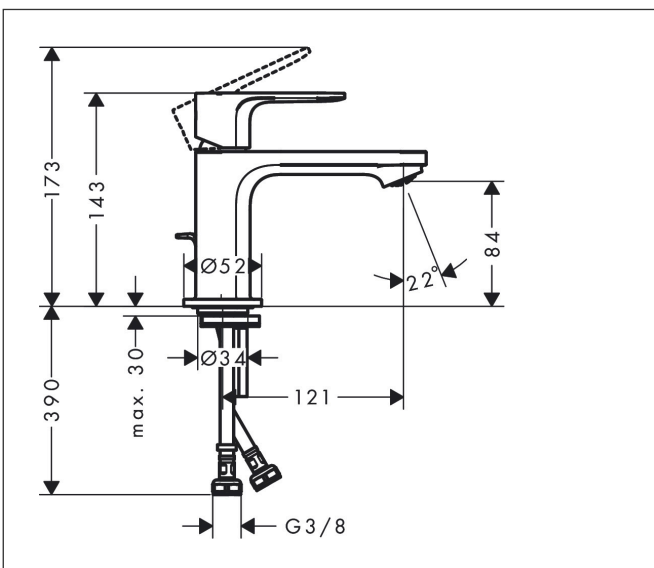

## Kenmerken

- ComfortZone: 80
- voorsprong uitloop 121 mm
- uitloophoogte: 84 mm
- greepvariant: rechte greep
- vaste uitloop
- straalsoort: normale straal
- maximale doorstroomhoeveelheid bij 3 bar: 4 l/min
- keramisch kardoes
- pop-up afvoergarnituur G 1 1/4
- materiaal afvoergarnituur: synthetisch
- koud water met de greep in de middenpositie, bespaart energie en kosten
- de perlator kan gemakkelijk worden verwijderd met behulp van een muntstuk en zonder gereedschap
- EU taxonomie: max 6l/min - draagt substantieel bij aan duurzaamheid

## Maat tekeningen