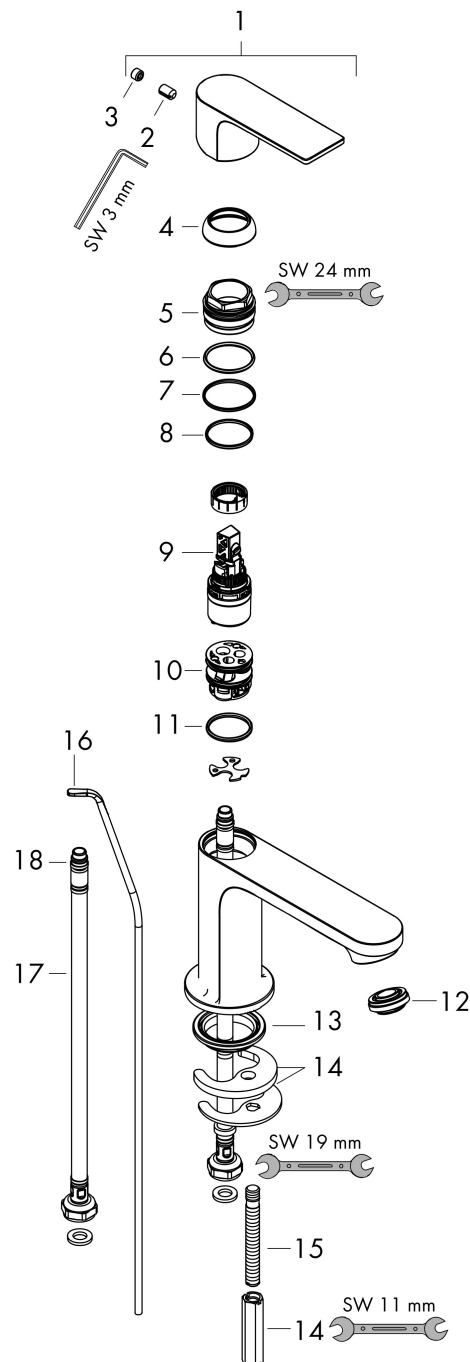

Merk	hansgrohe
Artikelnaam	Rebris E ééngreeps wastafelmengkraan 80 CoolStart EcoSmart+ met PopUp trekwaste
Art.nr.	72587000
Oppervlakte	chrom
Netto prijs	108,05 EUR

Explosietekening voor bouwjaar: >06/22