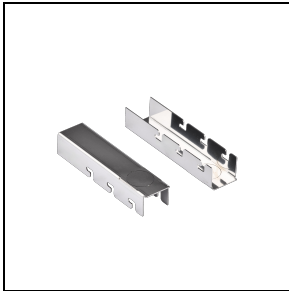

GROOVE 21 1000

Bestelnr. 3106623

Omschrijving

Serie klasse III grondinbouwarmaturen bestaande uit:

- Behuizing van geëxtrudeerd geanodiseerd aluminium
- Transparante kunsthars onderaan, om maximale lichtefficiëntie te garanderen, gematteerd in het zichtbare gedeelte, om te zorgen voor voor een homogene lichtverdeling over het gehele lichtuitstralingsgebied
- Externe elektrische aansluitdoos gemaakt van technopolymeer geschikt voor Ø 6 - 9 mm rubber kabels. Deze wordt met 25 cm kabel op het toestel aangesloten. Hiermee kan het armatuur worden geïnstalleerd en op het lichtnet worden aangesloten zonder deze te moeten openen
- Driver 48V afzonderlijk te bestellen
- Armatuur voorbereid voor doorvoerverbinding
- Tweedelige uitvoering, bestaande uit armatuur en RVS inbouwdoos met anti-vernimmingskap (inbegrepen). Gereedschapsloze installatie van het armatuur in de inbouwdoos
- Inbouwdoos separaat te bestellen
- De versies RGBW en Tunable White worden gevoed met 48V gelijkstroom door SELV-drivers, verkrijgbaar als accessoire. De kleurregeling verloopt via de DMX-interface
- DMX-connector voor de versies RGBW en Tunable White, als accessoire separaat te bestellen
- Veel andere armatuuruitvoeringen zelf samen te stellen via www.light-performer.com
- Design by Artec Studio

3111705
Koppelstuk (2 stuks)

3111707
Eindkap LED-module (2 stuks)

3106662
Eindkap LED-module (2 stuks)

GROOVE 21 1000

3106653
Inbouwdoos GROOVE 21 1000

Optionele accessoires

GROOVE 21

3116962
Tweecomponenten epoxyhars - 50 ml