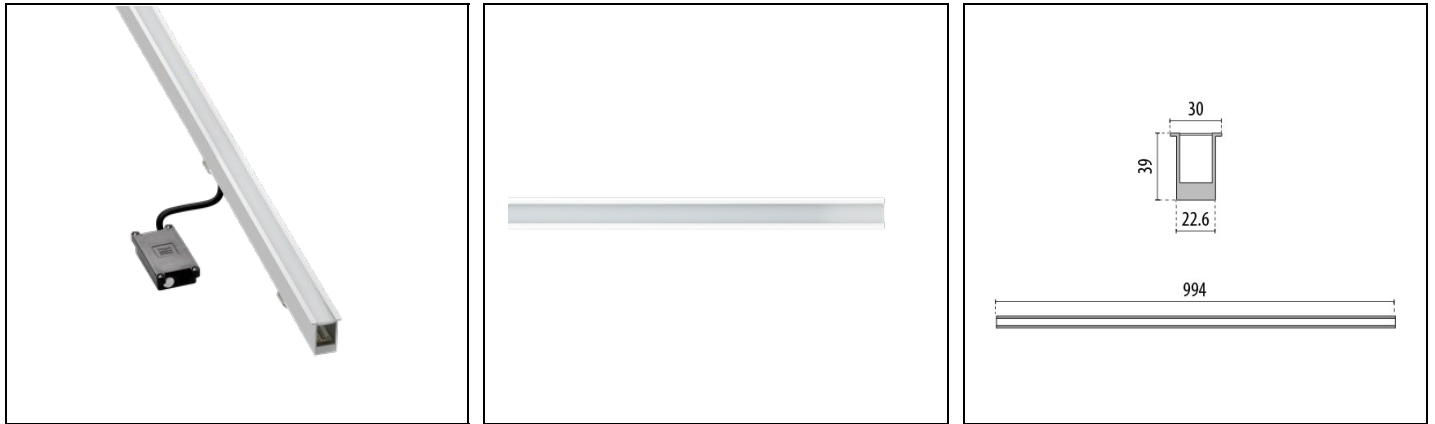

GROOVE 21 1000

Bestelnr. 3106623

Omschrijving

Serie klasse III grondinbouwarmaturen bestaande uit:

- Behuizing van geëxtrudeerd geanodiseerd aluminium
- Transparante kunsthars onderaan, om maximale lichtefficiëntie te garanderen, gematteerd in het zichtbare gedeelte, om te zorgen voor voor een homogene lichtverdeling over het gehele lichtuitstralingsgebied
- Externe elektrische aansluitdoos gemaakt van technopolymeer geschikt voor Ø 6 - 9 mm rubber kabels. Deze wordt met 25 cm kabel op het toestel aangesloten. Hiermee kan het armatuur worden geïnstalleerd en op het lichtnet worden aangesloten zonder deze te moeten openen
- Driver 48V afzonderlijk te bestellen
- Armatuur voorbereid voor doorvoerverbinding
- Tweedelige uitvoering, bestaande uit armatuur en RVS inbouwdoos met anti-vernimmingskap (inbegrepen). Gereedschapsloze installatie van het armatuur in de inbouwdoos
- Inbouwdoos separaat te bestellen
- De versies RGBW en Tunable White worden gevoed met 48V gelijkstroom door SELV-drivers, verkrijgbaar als accessoire. De kleurregeling verloopt via de DMX-interface
- DMX-connector voor de versies RGBW en Tunable White, als accessoire separaat te bestellen
- Veel andere armatuuruitvoeringen zelf samen te stellen via www.light-performer.com
- Design by Artec Studio

Product gegevens

ETIM Groep:	EG000027	ETIM Klasse:	EC000758
-------------	----------	--------------	----------

Algemene informatie

Lamphouder:	LED	Lichtbron:	LED
Nominale lichtstroom [lm]:	1080	Reële lichtstroom [lm]:	330
Armatuur wattage [W]:	10 W	Specifieke lichtstroom [lm/W]:	33
CRI:	90	Kleurtemperatuur [K]:	4000
Kleur / Afwerking:	GR-11 / Grijs geanodiseerd / Mat	IP waarde:	IP67
Impact resistance / impact energy:	IK10 20J xx9	Beschermingsklasse:	III
Optiek:	S/EW - Symmetrische extra verspreidende	Nettogewicht [kg]:	1.097
Totale lengte [mm]:	994	Totale breedte [mm]:	30
Totale hoogte [mm]:	39		