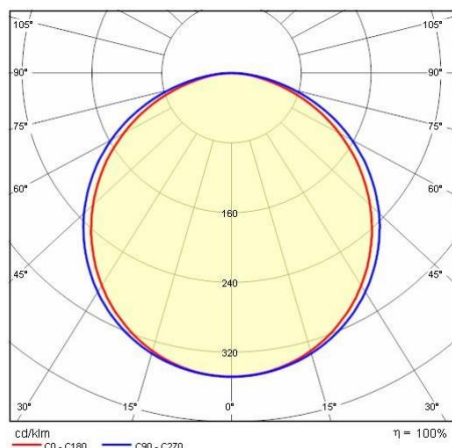

Fotometrische gegevens