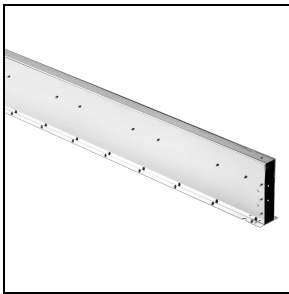

3111705
Koppelstuk (2 stuks)

3111707
Eindkap LED-module (2 stuks)

3106662
Eindkap LED-module (2 stuks)

GROOVE 21 1000

3106653
Inbouwdoos GROOVE 21 1000

Optionele accessoires

GROOVE 21

3116962
Tweecomponenten epoxyhars - 50 ml