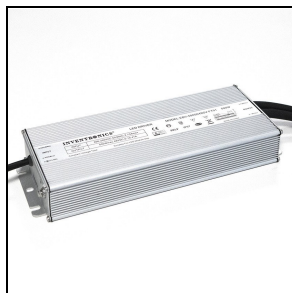

GROOVE 21 1000

Bestelnr. 3106623

Omschrijving

Serie klasse III grondinbouwarmaturen bestaande uit:

- Behuizing van geëxtrudeerd geanodiseerd aluminium
- Transparante kunsthars onderaan, om maximale lichtefficiëntie te garanderen, gematteerd in het zichtbare gedeelte, om te zorgen voor voor een homogene lichtverdeling over het gehele lichtuitstralingsgebied
- Externe elektrische aansluitdoos gemaakt van technopolymeer geschikt voor Ø 6 - 9 mm rubber kabels. Deze wordt met 25 cm kabel op het toestel aangesloten. Hiermee kan het armatuur worden geïnstalleerd en op het lichtnet worden aangesloten zonder deze te moeten openen
- Driver 48V afzonderlijk te bestellen
- Armatuur voorbereid voor doorvoerverbinding
- Tweedelige uitvoering, bestaande uit armatuur en RVS inbouwdoos met anti-vernimmingskap (inbegrepen). Gereedschapsloze installatie van het armatuur in de inbouwdoos
- Inbouwdoos separaat te bestellen
- De versies RGBW en Tunable White worden gevoed met 48V gelijkstroom door SELV-drivers, verkrijgbaar als accessoire. De kleurregeling verloopt via de DMX-interface
- DMX-connector voor de versies RGBW en Tunable White, als accessoire separaat te bestellen
- Veel andere armatuuruitvoeringen zelf samen te stellen via www.light-performer.com
- Design by Artec Studio

Verlichtings functies

MacAdam:	3	Lumenbehoud:	L80B10@40000h
----------	---	--------------	---------------

Fotometrische gegevens

Voorschakelapparatuur

GROOVE 21

3106660
KIT CONTROLLER 48 V - DALI

310950
Driver kit - CV 100 W - 48 V