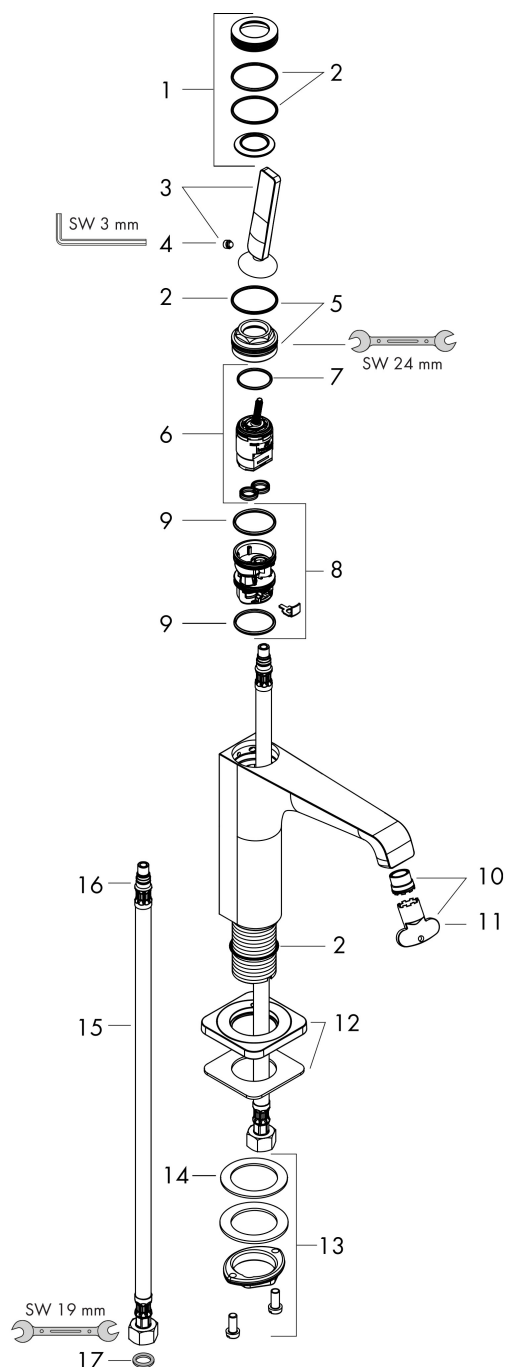

Merk	AXOR
Artikelnaam	AXOR Citterio E ééngreeps wastafelmengkraan 130 met pingreep en PushOpen afvoerplug
Art.nr.	36101670
Oppervlakte	Mat zwart
Netto prijs	729,50 EUR

Explosietekening voor bouwjaar: >07/22