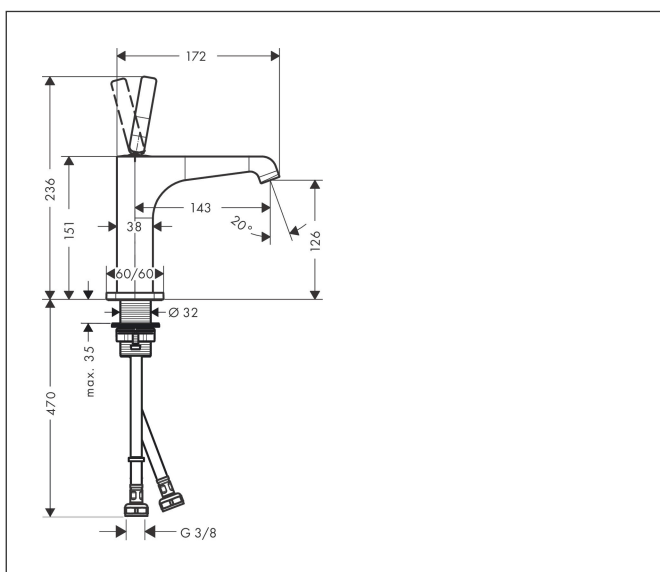

Merk	AXOR
Artikelnaam	<b>AXOR Citterio E</b> ééngreeps wastafelmengkraan 130 met pingreep en PushOpen afvoerplug
Art.nr.	36101670
Oppervlakte	Mat zwart
Netto prijs	729,50 EUR

## Kenmerken

- ComfortZone: 130
- voorsprong uitloop 143 mm
- uitloophoogte: 126 mm
- greepvariant: Met pingreep
- straalsoort: laminaire straal
- maximale doorstroomhoeveelheid bij 3 bar: 5 l/min
- keramisch kardoes
- zonder wastegarnituur, met afvoerplug (art.nr. 50001)
- EU taxonomie: max 6l/min - draagt substantieel bij aan duurzaamheid

## Maat tekeningen