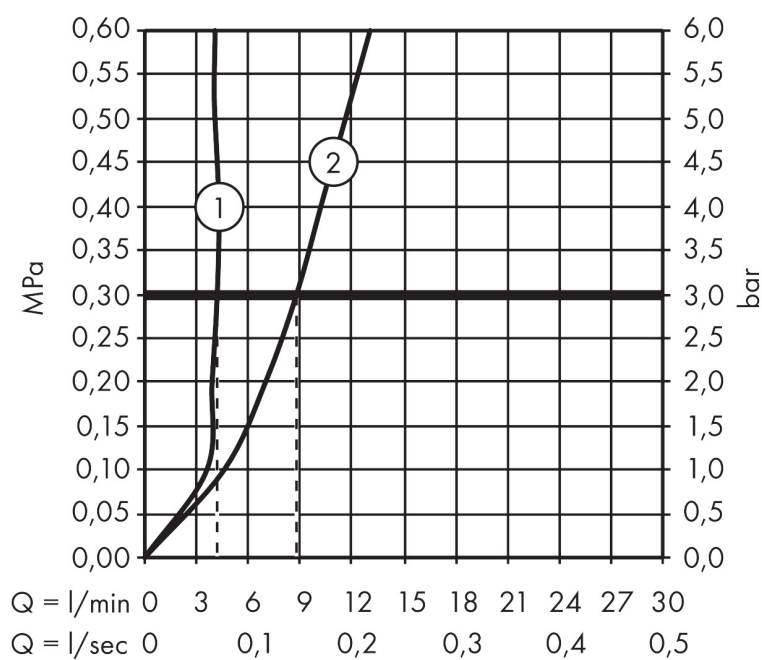

Merk AXOR
Artikelnaam **AXOR Citterio E** ééngreeps wastafelmengkraan 130 met pingreep en PushOpen afvoerplug
Art.nr. 36101670
Oppervlakte Mat zwart
Netto prijs 729,50 EUR

Stroomschema