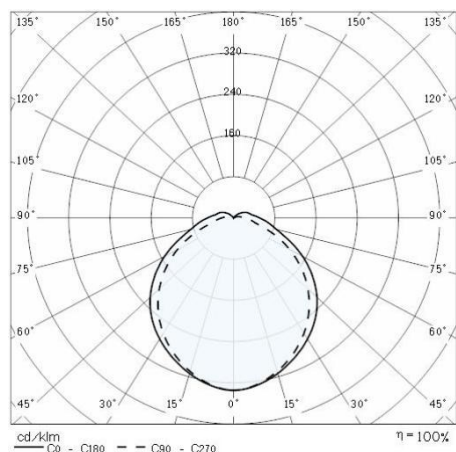

Fotometrische gegevens