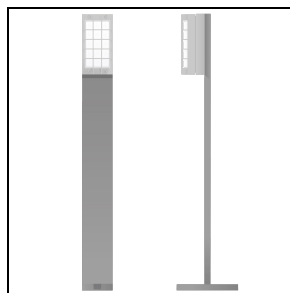

BLIZ LED GUARD

Bestelnr. 303416

Omschrijving

Plafond- en wandarmatuur voor binnen en buiten bestaande uit:

- Basis en korf van gelakt aluminium ISO 9227/12944 - ISO 9223 (C5)
- Afscherming van glas
- EPDM pakkingen
- Schroeven van roestvrij staal

Product gegevens

ETIM Groep:	EG000027	ETIM Klasse:	EC002892
-------------	----------	--------------	----------

Algemene informatie

Lamphouder:	LED	Lichtbron:	LED
Nominale lichtstroom [lm]:	1555	Reële lichtstroom [lm]:	483
Armatuur wattage [W]:	14 W	Specifieke lichtstroom [lm/W]:	35
CRI:	80	Kleurtemperatuur [K]:	3000
Kleur / Afwerking:	GR-94 / Grijs metallic / Structuur mat	IP waarde:	IP65
Impact resistance / impact energy:	IK07 2J xx5	Beschermingsklasse:	I
Optiek:	S/EW - Symmetrische extra verspreidende	Nettogewicht [kg]:	2.36
Totale lengte [mm]:	260	Totale breedte [mm]:	105
Totale hoogte [mm]:	130		

Fotometrische gegevens

Optionele accessoires

BLIZ

315027

Mast Bliz 530 mm

■ GR-20 / Grijs metallic

315025

Mast Bliz 1030 mm