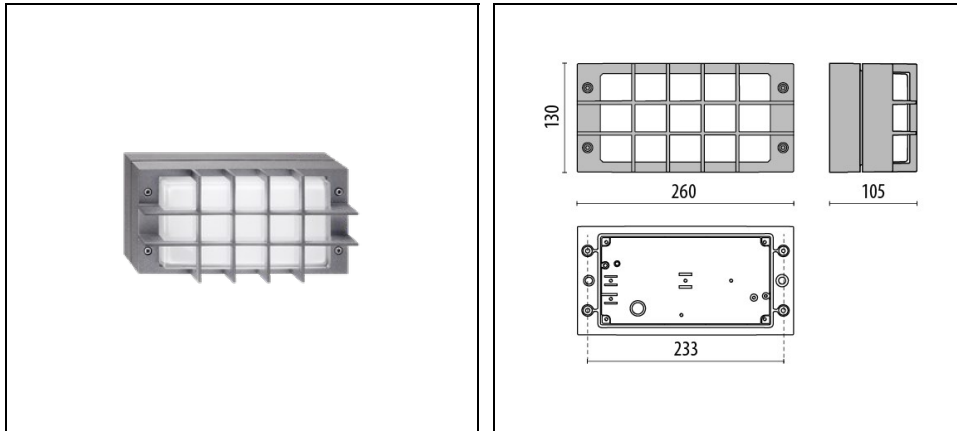

BLIZ LED GUARD

Bestelnr. 303416

Omschrijving

Plafond- en wandarmatuur voor binnen en buiten bestaande uit:

- Basis en korf van gelakt aluminium ISO 9227/12944 - ISO 9223 (C5)
- Afscherming van glas
- EPDM pakkingen
- Schroeven van roestvrij staal

Product gegevens

ETIM Groep:	EG000027	ETIM Klasse:	EC002892
-------------	----------	--------------	----------

Algemene informatie

Lamphouder:	LED	Lichtbron:	LED
Nominale lichtstroom [lm]:	1555	Reële lichtstroom [lm]:	483
Armatuur wattage [W]:	14 W	Specifieke lichtstroom [lm/W]:	35
CRI:	80	Kleurtemperatuur [K]:	3000
Kleur / Afwerking:	GR-94 / Grijs metallic / Structuur mat	IP waarde:	IP65
Impact resistance / impact energy:	IK07 2J xx5	Beschermingsklasse:	I
Optiek:	S/EW - Symmetrische extra verspreidende	Nettogewicht [kg]:	2.36
Totale lengte [mm]:	260	Totale breedte [mm]:	105
Totale hoogte [mm]:	130		