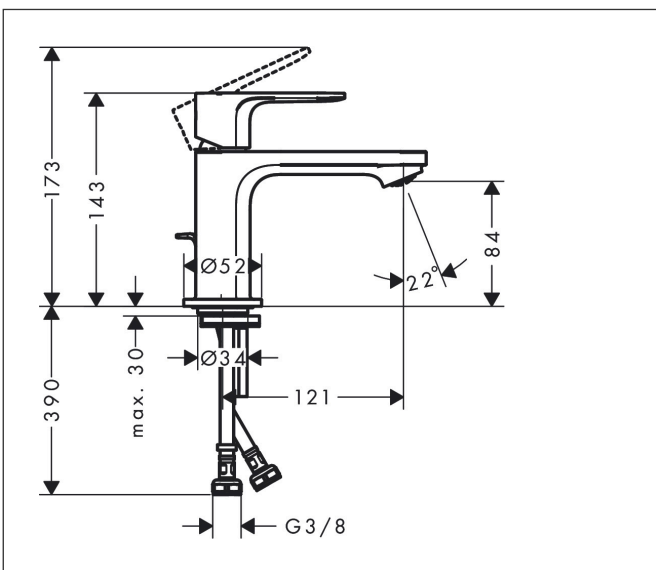

Merk	hansgrohe
Artikelnaam	Rebris S ééngreeps wastafelmengkraan 80 CoolStart met PopUp trekwaste metaal
Art.nr.	72584000
Oppervlakte	chrom
Netto prijs	115,41 EUR

Product foto

Kenmerken

- ComfortZone: 80
- voorsprong uitloop 121 mm
- uitloophoogte: 84 mm
- greepvariant: rechte greep
- vaste uitloop
- straalsoort: normale straal
- maximale doorstroomhoeveelheid bij 3 bar: 5 l/min
- keramisch kardoes
- pop-up afvoergarnituur G 1 ¼
- materiaal afvoergarnituur: metaal
- koud water met de greep in de middenpositie, bespaart energie en kosten
- de perlator kan gemakkelijk worden verwijderd met behulp van een muntstuk en zonder gereedschap
- EU taxonomie: max 6l/min - draagt substantieel bij aan duurzaamheid

Maat tekeningen

Technologie

Certificaat

Merk	hansgrohe
Artikelnaam	Rebris S ééngreeps wastafelmengkraan 80 CoolStart met PopUp trekwaste metaal
Art.nr.	72584000
Oppervlakte	chrom
Netto prijs	115,41 EUR

Stroomschema

Merk	hansgrohe
Artikelnaam	Rebris S ééngreeps wastafelmengkraan 80 CoolStart met PopUp trekwaste metaal
Art.nr.	72584000
Oppervlakte	chrom
Netto prijs	115,41 EUR

Explosietekening voor bouwjaar: >06/22

Merk	hansgrohe
Artikelnaam	Rebris S ééngreeps wastafelmengkraan 80 CoolStart met PopUp trekwaste metaal
Art.nr.	72584000
Oppervlakte	chrom
Netto prijs	115,41 EUR

Onderdelen voor bouwjaar: >06/22

Pos	Beschrijving	Art.nr.	Prijs
1	greep	94644000	40,60
2	inbusschroef M6x10 DIN 916	96029000	3,00
3	greepstop	95704000	3,00
4	afdekkap	98863000	40,60
5	moer	98864000	32,70
6	O-ring 24x2	98388000	3,00
7	O-ring 27x1,5	92527000	7,70
8	O-ring 25x1,5	98146000	4,80
9	kardoes compl.	95973001	64,30
10	kardoesadapter	95975000	7,70
11	O-ring 23x2	98398000	3,00
12	perlator M24x1 (5 l/min)	94364000	7,70
13	dichting Ø 42	98722000	4,80
14	schachtbevestigingsset compl.	96016000	25,70
15	schroef M8 x 68	97736000	4,80
16	trekstang	96657000	10,40
17	aansluitslang 450 mm M8x0,75 G3/8	97206000	25,70
18	O-ring 6,6x1,6	93019000	3,00
a	afvoergarnituur	94139000	71,40