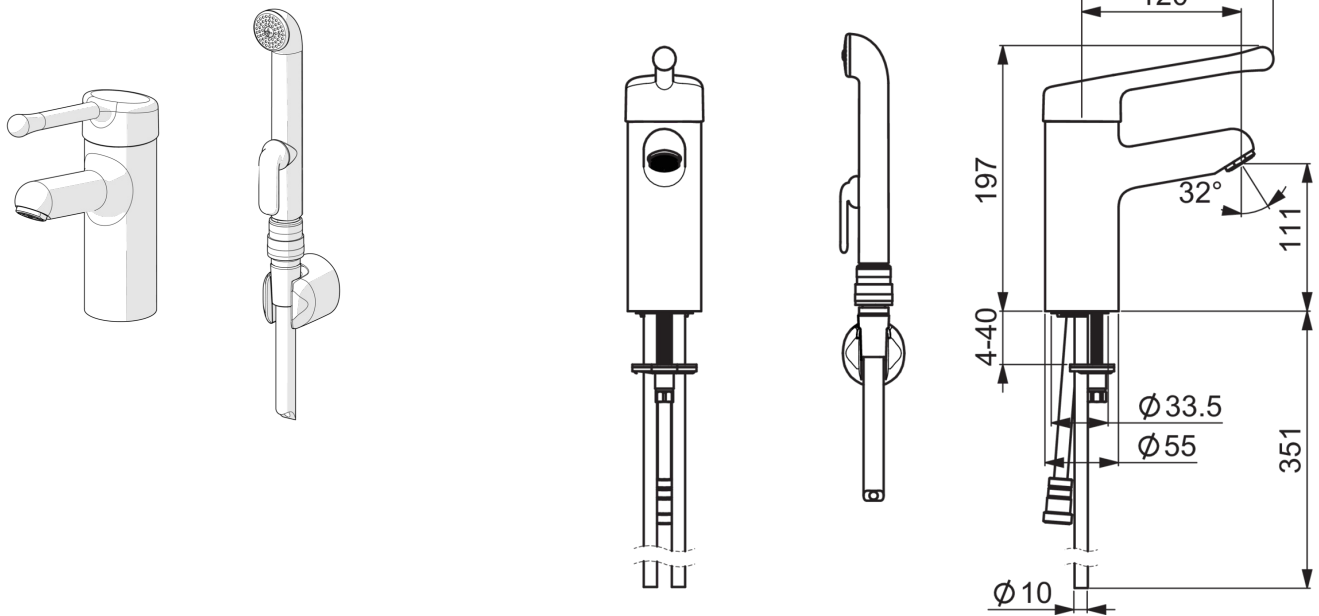

HANSAMEDIPRO
WASTAFELKRAAN
 01662196
EAN: 4015474293977

- Gezondheid en verzorging
- Eengreeps, Bidetta
- Chroom
- Vaste uitloop
- Kristalheldere laminaire straal
- Lange hendel, Hendel met warm-koud-aanduiding, Eengreeps bediend
- Drukknop omstelling, Automatische reset
- Handdouche, Douchehouder, Doucheslang (1500 mm)
- Sensitive
- Handdouche met snelkoppeling
- Temperatuurbegrenzer, Temperatuurbegrenzer (achteraf instelbaar)
- ø 48 mm keramisch binnenwerk voor debiet en temperatuur instelling
- Koperen aansluitpijpen
- Oppervlakte met watercontact zonder nikkelcoating, Oppervlakken in contact met drinkwater bevatten minder dan 0,3% lood, Desinfectiebestendig (max. +95°C), Kraanhuis gemaakt van DZR messing, Rapid-montagesysteem

Technische gegevens

Doorstromingseigenschappen

Doorstroomhoeveelheid bij 3 bar

9.0 / 10.8 l/min

Technische eigenschappen

DN-maat
 Warmwatertoevoer
 Werkdruk
 Aansluitmaat

DN15
max. +80°C
0.5-10 bar
Ø10

Voorschriften

EN-norm

EN 817

Reserveonderdelen

SP01662195

	Naam	Code
01	Lange hendel, L=143	02450006
02	Lange hendel, L=149	02440005
03	Kap	59914069
04	Schroefring, M50x1, SW45	59914070
05	Adjustment ring	59904759
06	Binnenwerk, 4.8 Classic	59911437
07	Bevestigingsschroeven, M8x1, L=140	59912474
08	Wasser	59913653
09	Bevestigingsset	59910749
10	Mousseur, M24x1 A (2013-) Laminar PL-HC-STD	59914054
11	Flexibele aansluitingen, L=430, G3/8-M8x1 LH	59914718
11	Koppelingsbuisdeel, L=420, M8x1	59914456
N.I.	Toetreding, G1/2 x M14x1	59914180
N.I.	Bidetta handdouche Wit	59914458
N.I.	Muurhaak Wit	59914457
N.I.	Snelkoppeling, G1/2	04050200
N.I.	Doucheslang, L=1500 Wit	59914460