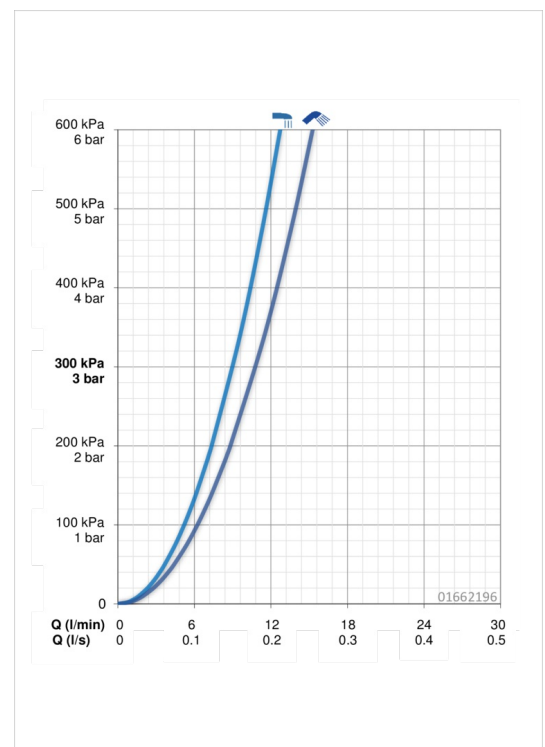

HANSAMEDIPRO
WASTAFELKRAAN
01662196
EAN: 4015474293977

- Gezondheid en verzorging
- Eengreeps, Bidetta
- Chroom
- Vaste uitloop
- Kristalheldere laminaire straal
- Lange hendel, Hendel met warm-koud-aanduiding, Eengreeps bediend
- Drukknop omstelling, Automatische reset
- Handdouche, Douchehouder, Doucheslang (1500 mm)
- Sensitive
- Handdouche met snelkoppeling
- Temperatuurbegrenzer, Temperatuurbegrenzer (achteraf instelbaar)
- ø 48 mm keramisch binnenwerk voor debiet en temperatuur instelling
- Koperen aansluitpijpen
- Oppervlakte met watercontact zonder nikkelcoating, Oppervlakken in contact met drinkwater bevatten minder dan 0,3% lood, Desinfectiebestendig (max. +95°C), Kraanhuis gemaakt van DZR messing, Rapid-montagesysteem

Technische gegevens

Doorstromingseigenschappen

Doorstroomhoeveelheid bij 3 bar

9.0 / 10.8 l/min

Technische eigenschappen

DN-maat
Warmwatertoevoer
Werkdruk
Aansluitmaat

DN15
max. +80°C
0.5-10 bar
Ø10

Voorschriften

EN-norm

EN 817