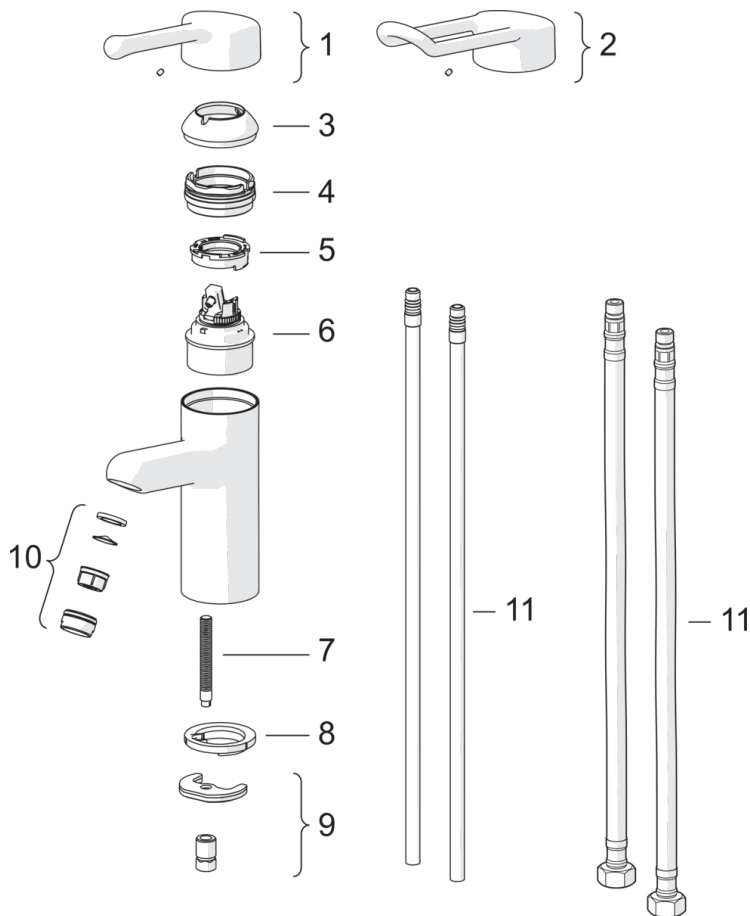

HANSAMEDIPRO
WASTAFELKRAAN
 01662196
EAN: 4015474293977

- Gezondheid en verzorging
- Eengreeps, Bidetta
- Chroom
- Vaste uitloop
- Kristalheldere laminaire straal
- Lange hendel, Hendel met warm-koud-aanduiding, Eengreeps bediend
- Drukknop omstelling, Automatische reset
- Handdouche, Douchehouder, Doucheslang (1500 mm)
- Sensitive
- Handdouche met snelkoppeling
- Temperatuurbegrenzer, Temperatuurbegrenzer (achteraf instelbaar)
- ø 48 mm keramisch binnenwerk voor debiet en temperatuur instelling
- Koperen aansluitpijpen
- Oppervlakte met watercontact zonder nikkelcoating, Oppervlakken in contact met drinkwater bevatten minder dan 0,3% lood, Desinfectiebestendig (max. +95°C), Kraanhuis gemaakt van DZR messing, Rapid-montagesysteem

Technische gegevens

Doorstromingseigenschappen

Doorstroomhoeveelheid bij 3 bar

9.0 / 10.8 l/min

Technische eigenschappen

DN-maat
 Warmwatertoevoer
 Werkdruk
 Aansluitmaat

DN15
max. +80°C
0.5-10 bar
Ø10

Voorschriften

EN-norm

EN 817

Reserveonderdelen

SP01662195

	Naam	Code
01	Lange hendel, L=143	02450006
02	Lange hendel, L=149	02440005
03	Kap	59914069
04	Schroefring, M50x1, SW45	59914070
05	Adjustment ring	59904759
06	Binnenwerk, 4.8 Classic	59911437
07	Bevestigingsschroeven, M8x1, L=140	59912474
08	Wasser	59913653
09	Bevestigingsset	59910749
10	Mousseur, M24x1 A (2013-) Laminar PL-HC-STD	59914054
11	Flexibele aansluitingen, L=430, G3/8-M8x1 LH	59914718
11	Koppelingsbuisdeel, L=420, M8x1	59914456
N.I.	Toetreding, G1/2 x M14x1	59914180
N.I.	Bidetta handdouche Wit	59914458
N.I.	Muurhaak Wit	59914457
N.I.	Snelkoppeling, G1/2	04050200
N.I.	Doucheslang, L=1500 Wit	59914460