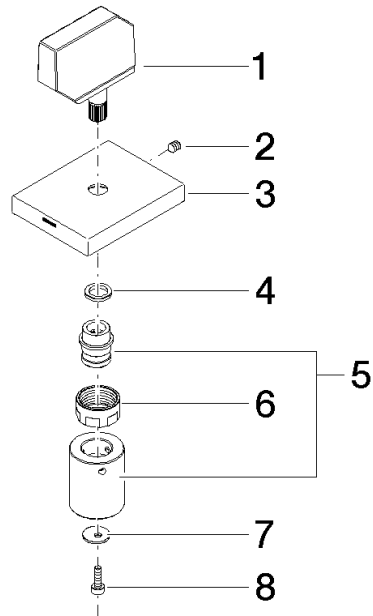

Zubehör - Dark Platinum gebürstet

90 20 70 062 91

Zubehör - Dark Platinum gebürstet

90 20 70 062 91

Zubehör - Dark Platinum gebürstet

90 20 70 062 91

Zubehör - Dark Platinum gebürstet

90 20 70 062 91

Produktversion ab 7/1/2022

Zubehör - Dark Platinum gebürstet

90 20 70 062 91

Ersatzteilstückliste

Produktversion ab 7/1/2022

Nr.	Artikelnummer	Benennung	Verbaumenge	Lieferzeit
	04 20 70 062 90-99	Zubehör - Dark Platinum gebürstet	8	30