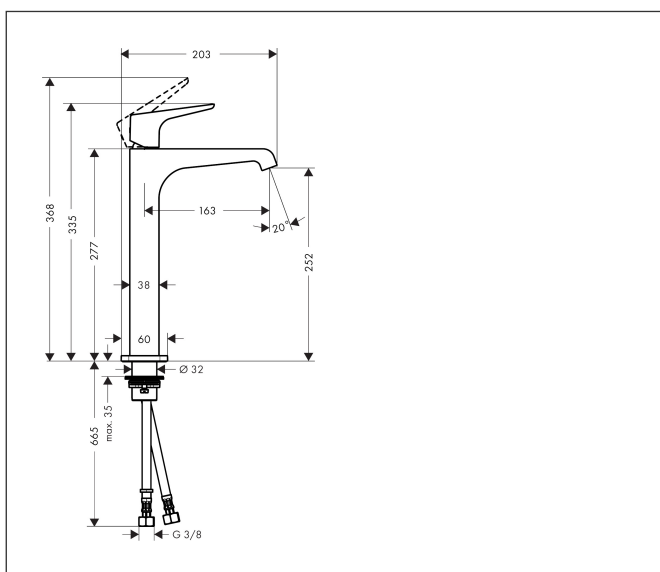

Merk	AXOR
Artikelnaam	AXOR Citterio E ééngreeps wastafelmengkraan 250 met rechte greep en PushOpen afvoerplug
Art.nr.	36113670
Oppervlakte	Mat zwart
Netto prijs	952,03 EUR

Product foto

Kenmerken

- ComfortZone: 250
- voorsprong uitloop 163 mm
- uitloophoogte: 252 mm
- greepvariant: rechte greep
- straalsoort: laminaire straal
- maximale doorstroomhoeveelheid bij 3 bar: 5 l/min
- keramisch kardoes
- zonder wastegarnituur, met afvoerplug (art.nr. 50001)
- EU taxonomie: max 6l/min - draagt substantieel bij aan duurzaamheid

Maat tekeningen

Technologie

Certificaat

Merk AXOR
Artikelnaam **AXOR Citterio E** ééngreeps wastafelmengkraan 250 met rechte greep en PushOpen afvoerplug
Art.nr. 36113670
Oppervlakte Mat zwart
Netto prijs 952,03 EUR

Stroomschema

Merk	AXOR
Artikelnaam	AXOR Citterio E ééngreeps wastafelmengkraan 250 met rechte greep en PushOpen afvoerplug
Art.nr.	36113670
Oppervlakte	Mat zwart
Netto prijs	952,03 EUR

Explosietekening voor bouwjaar: >07/22

Merk	AXOR
Artikelnaam	AXOR Citterio E ééngreeps wastafelmengkraan 250 met rechte greep en PushOpen afvoerplug
Art.nr.	36113670
Oppervlakte	Mat zwart
Netto prijs	952,03 EUR

Onderdelen voor bouwjaar: >07/22