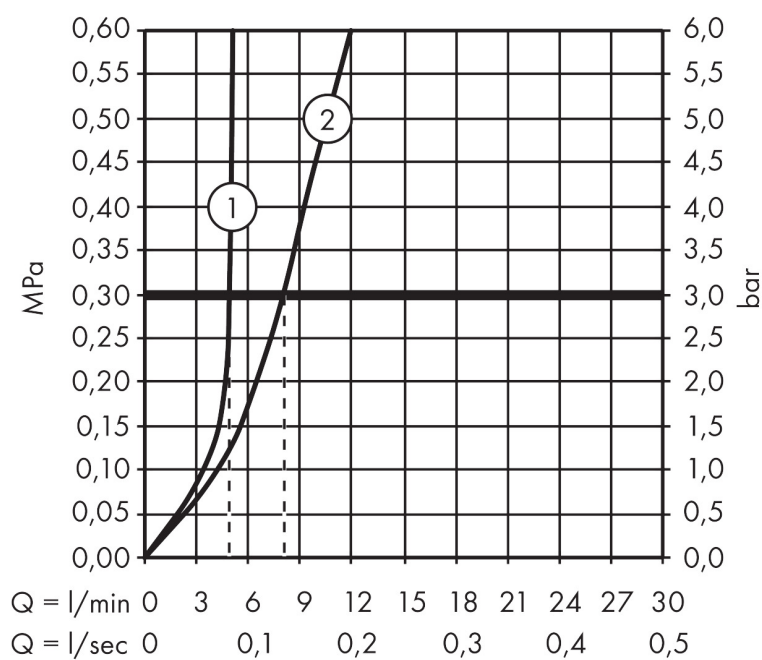

Merk AXOR
Artikelnaam **AXOR Citterio E** ééngreeps wastafelmengkraan 250 met rechte greep en PushOpen afvoerplug
Art.nr. 36113670
Oppervlakte Mat zwart
Netto prijs 952,03 EUR

Stroomschema