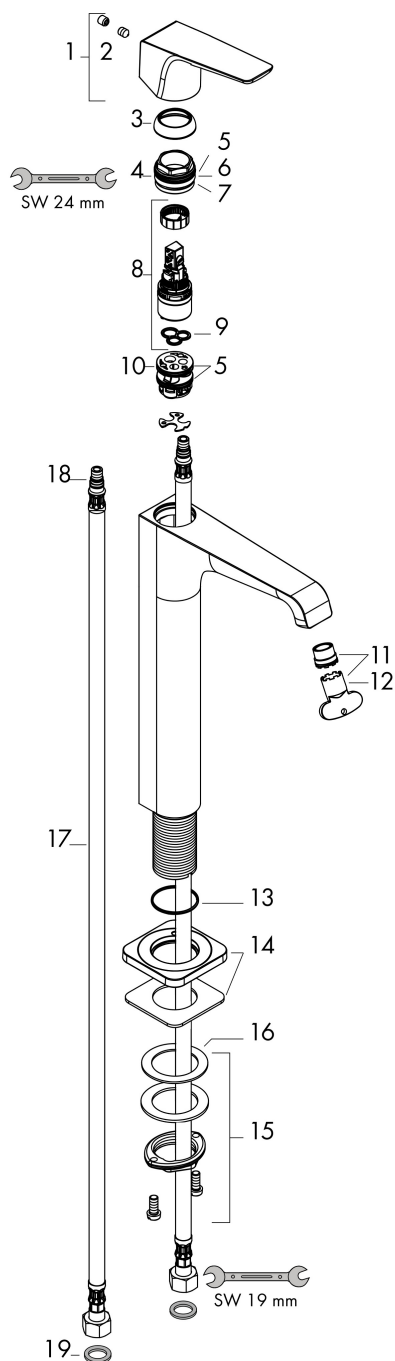

Merk	AXOR
Artikelnaam	AXOR Citterio E ééngreeps wastafelmengkraan 250 met rechte greep en PushOpen afvoerplug
Art.nr.	36113670
Oppervlakte	Mat zwart
Netto prijs	952,03 EUR

Product foto

Kenmerken

- ComfortZone: 250
- voorsprong uitloop 163 mm
- uitloophoogte: 252 mm
- greepvariant: rechte greep
- straalsoort: laminaire straal
- maximale doorstroomhoeveelheid bij 3 bar: 5 l/min
- keramisch kardoes
- zonder wastegarnituur, met afvoerplug (art.nr. 50001)
- EU taxonomie: max 6l/min - draagt substantieel bij aan duurzaamheid

Maat tekeningen

Technologie

Certificaat

Merk AXOR
Artikelnaam **AXOR Citterio E** ééngreeps wastafelmengkraan 250 met rechte greep en PushOpen afvoerplug
Art.nr. 36113670
Oppervlakte Mat zwart
Netto prijs 952,03 EUR

Stroomschema

Merk	AXOR
Artikelnaam	AXOR Citterio E ééngreeps wastafelmengkraan 250 met rechte greep en PushOpen afvoerplug
Art.nr.	36113670
Oppervlakte	Mat zwart
Netto prijs	952,03 EUR

Explosietekening voor bouwjaar: >07/22

Merk	AXOR
Artikelnaam	AXOR Citterio E ééngreeps wastafelmengkraan 250 met rechte greep en PushOpen afvoerplug
Art.nr.	36113670
Oppervlakte	Mat zwart
Netto prijs	952,03 EUR

Onderdelen voor bouwjaar: >07/22