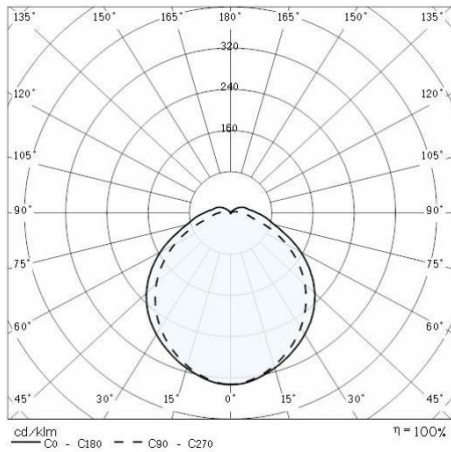

Fotometrische gegevens