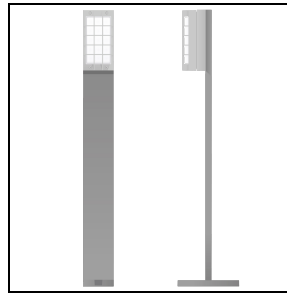

Product gegevens

ETIM Groep:	EG000027	ETIM Klasse:	EC002892
-------------	----------	--------------	----------

Algemene informatie

Lamphouder:	LED	Lichtbron:	LED
Nominale lichtstroom [lm]:	1642	Reële lichtstroom [lm]:	554
Armatuur wattage [W]:	14 W	Specifieke lichtstroom [lm/W]:	40
CRI:	80	Kleurtemperatuur [K]:	4000
Kleur / Afwerking:	GR-94 / Grijs metallic / Structuur mat	IP waarde:	IP65
Impact resistance / impact energy:	IK07 2J xx5	Beschermingsklasse:	I
Optiek:	S/EW - Symmetrische extra verspreidende	Nettogewicht [kg]:	2.36
Totale lengte [mm]:	260	Totale breedte [mm]:	105
Totale hoogte [mm]:	130		

Fotometrische gegevens

Optionele accessoires

BLIZ

315027

Mast Bliz 530 mm

■ GR-20 / Grijs metallic

315025

Mast Bliz 1030 mm