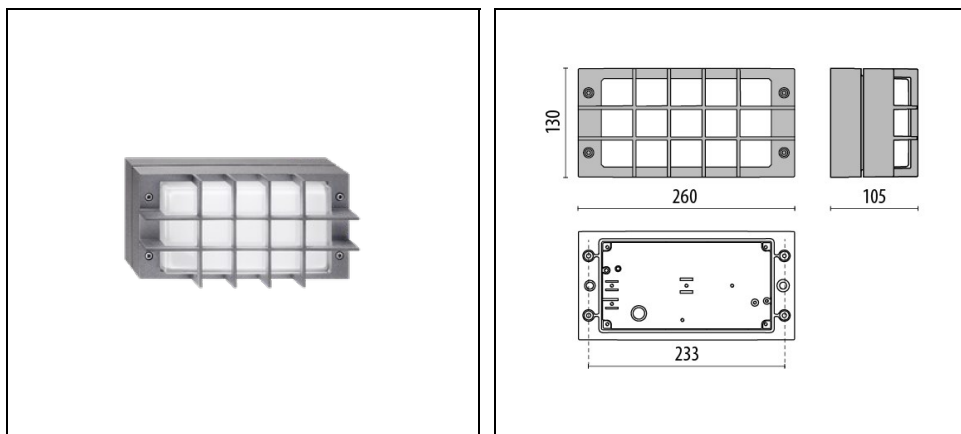

BLIZ LED GUARD

Bestelnr. 303417

Omschrijving

Plafond- en wandarmatuur voor binnen en buiten bestaande uit:

- Basis en korf van gelakt aluminium ISO 9227/12944 - ISO 9223 (C5)
- Afscherming van glas
- EPDM pakkingen
- Schroeven van roestvrij staal

Product gegevens

ETIM Groep:	EG000027	ETIM Klasse:	EC002892
-------------	----------	--------------	----------

Algemene informatie

Lamphouder:	LED	Lichtbron:	LED
Nominale lichtstroom [lm]:	1642	Reële lichtstroom [lm]:	554
Armatuur wattage [W]:	14 W	Specifieke lichtstroom [lm/W]:	40
CRI:	80	Kleurtemperatuur [K]:	4000
Kleur / Afwerking:	GR-94 / Grijs metallic / Structuur mat	IP waarde:	IP65
Impact resistance / impact energy:	IK07 2J xx5	Beschermingsklasse:	I
Optiek:	S/EW - Symmetrische extra verspreidende	Nettogewicht [kg]:	2.36
Totale lengte [mm]:	260	Totale breedte [mm]:	105
Totale hoogte [mm]:	130		