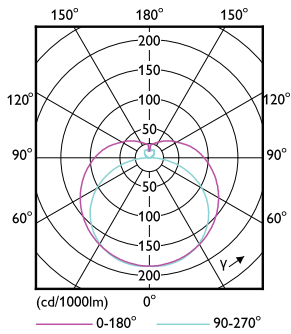

CorePro LED-buis InstantFit HF T5

Fotometrische gegevens

Light Distribution Diagram - CorePro LEDtube HF 1500mm HE 20.5W 865T5