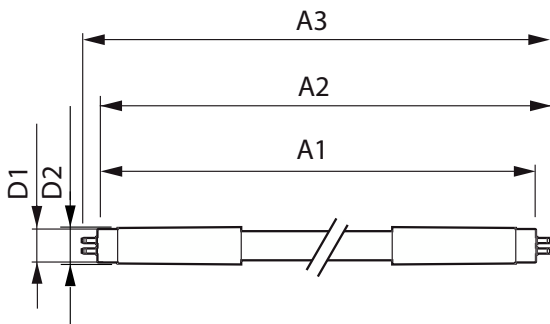

Operationele temperatuur

T-behuizing maximaal (nom.)	45 °C

Dimbaarheid en regelsystemen

Dimbaar	Nee

Eigenschappen behuizing en afmetingen

Lampafwerking	Mat
Lampmateriaal	Glas
Productlengte	1.500 mm
Lampvorm	T5
Nettogewicht (per stuk)	0,196 kg

Keurmerken en classificaties

Energie-efficiëntieklasse	D

Energiebesparend product	Ja
Keurmerken	Conform RoHS KEMA Keurcertificaat
Energieverbruik kWh/1.000 uur	21 kWh
EPREL-registratienummer	1880105
CE-markering	Ja
Conform EU RoHS-richtlijn	Ja
Bereik omgevingstemperatuur	-20 tot +45 °C

Toepassingsomstandigheden

Draadloze technologie	Niet van toepassing

Productgegevens

Productnaam voor bestelling	CorePro LEDtube HF 1500mm HE 20.5W 865T5
Volledige productnaam	CorePro LEDtube HF 1500mm HE 20.5W 865T5
Full EOC	872016929556800
Bestelcode	8720169295568
Materiaalnr. (12NC)	929003774902
Lokale code	8720169295568
Numerator - Aantal per pak	1
EAN/UPC - product/behuizing	8720169295568
Numerator - Dozen per buitendoos	10
EAN/UPC - Case	8720169295575

Maatschets

Product	D1	D2	A1	A2	A3
CorePro LEDtube HF 1500mm HE 20.5W 865T5	15,5 mm	16/19 mm	1.449 mm	1.456 mm	1.463 mm