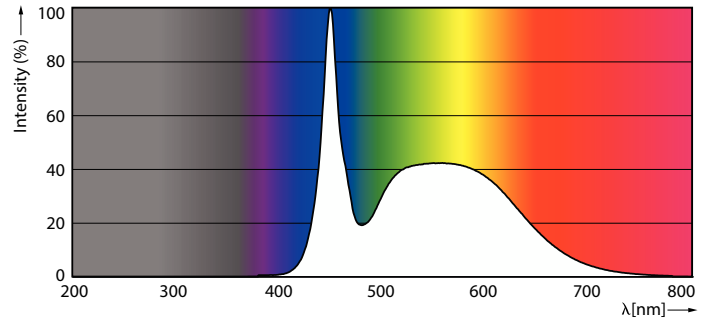

Spectral Power Distribution Colour - CorePro LEDtube HF 1500mm HE 20.5W 865T5

General uniform lighting - CorePro LEDtube HF 1500mm HE 20.5W 865T5