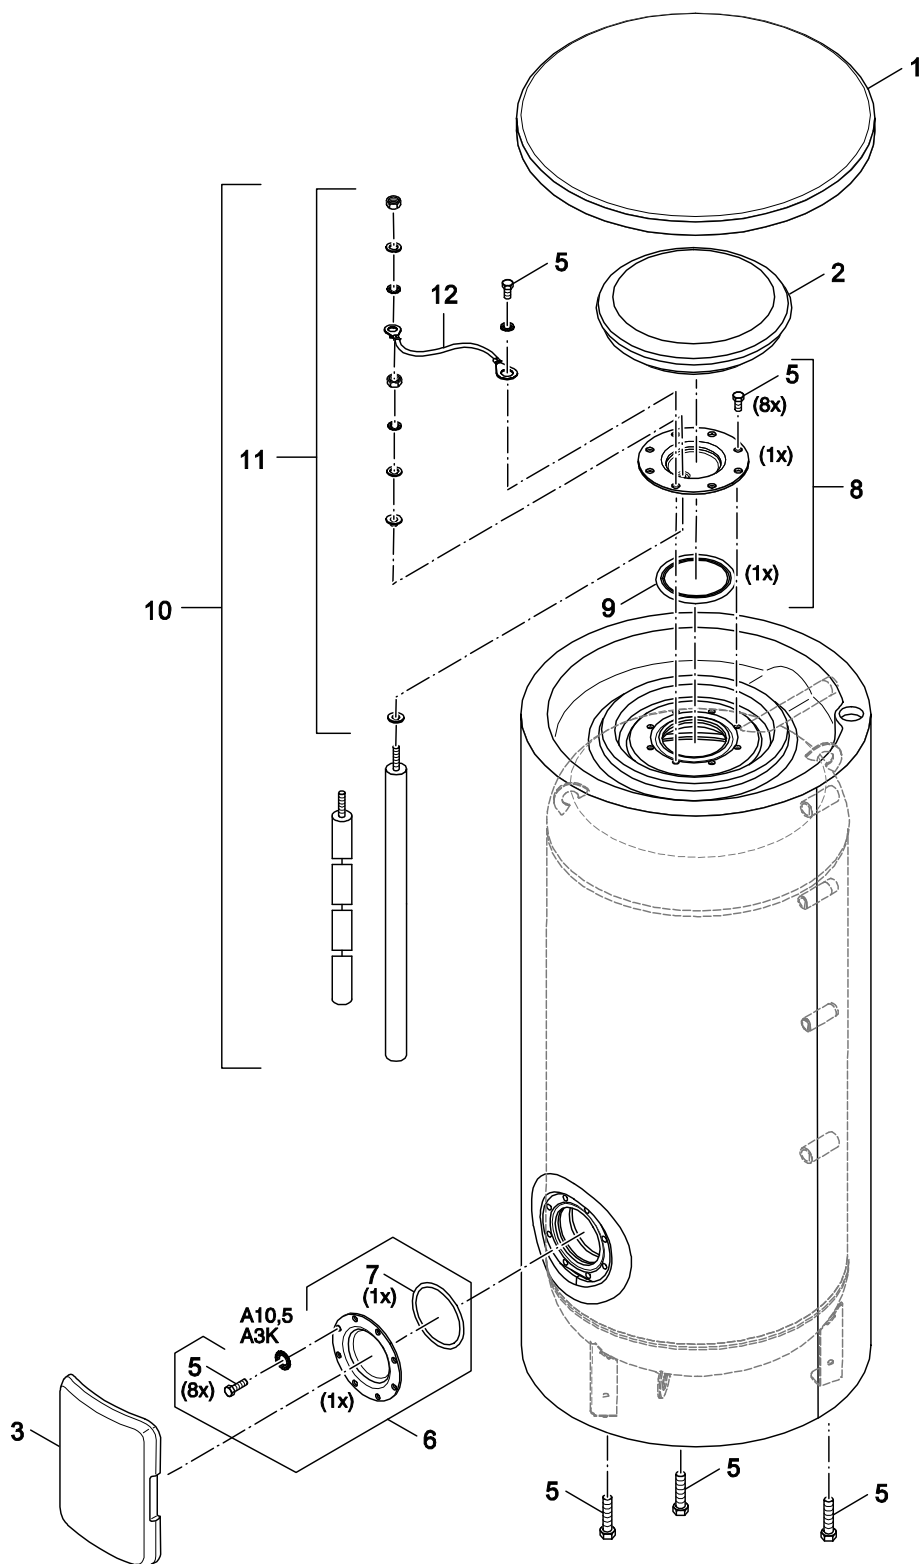

# W 300-5 SP | W 400-5 SP

8738893659.aa.R

**BOSCH**

8738893660.aa.R

Speicher 300 - 400  
Cylinder 300 - 400  
Ballon 300 - 400  
Bollitore 300 - 400  
Voorraadvat 300 - 400  
Acumulador 300 - 400

W 300-5 SP | W 400-5 SP

1

Ersatzteilliste  
Spare parts list

Liste des pièces de rechange  
Lista parti di ricambio

Onderdelenlijst  
Lista de repuestos

8738893661.aa.R

W 300-5 SP | W 400-5 SP

2

- Inertanode UP 300 - 400
- inert anode UP 300 - 400
- Anode inerte UP 300 - 400
- Anodo inerte UP 300 - 400
- Inertanode UP 300 - 400
- Anodo inerte UP 300 - 400