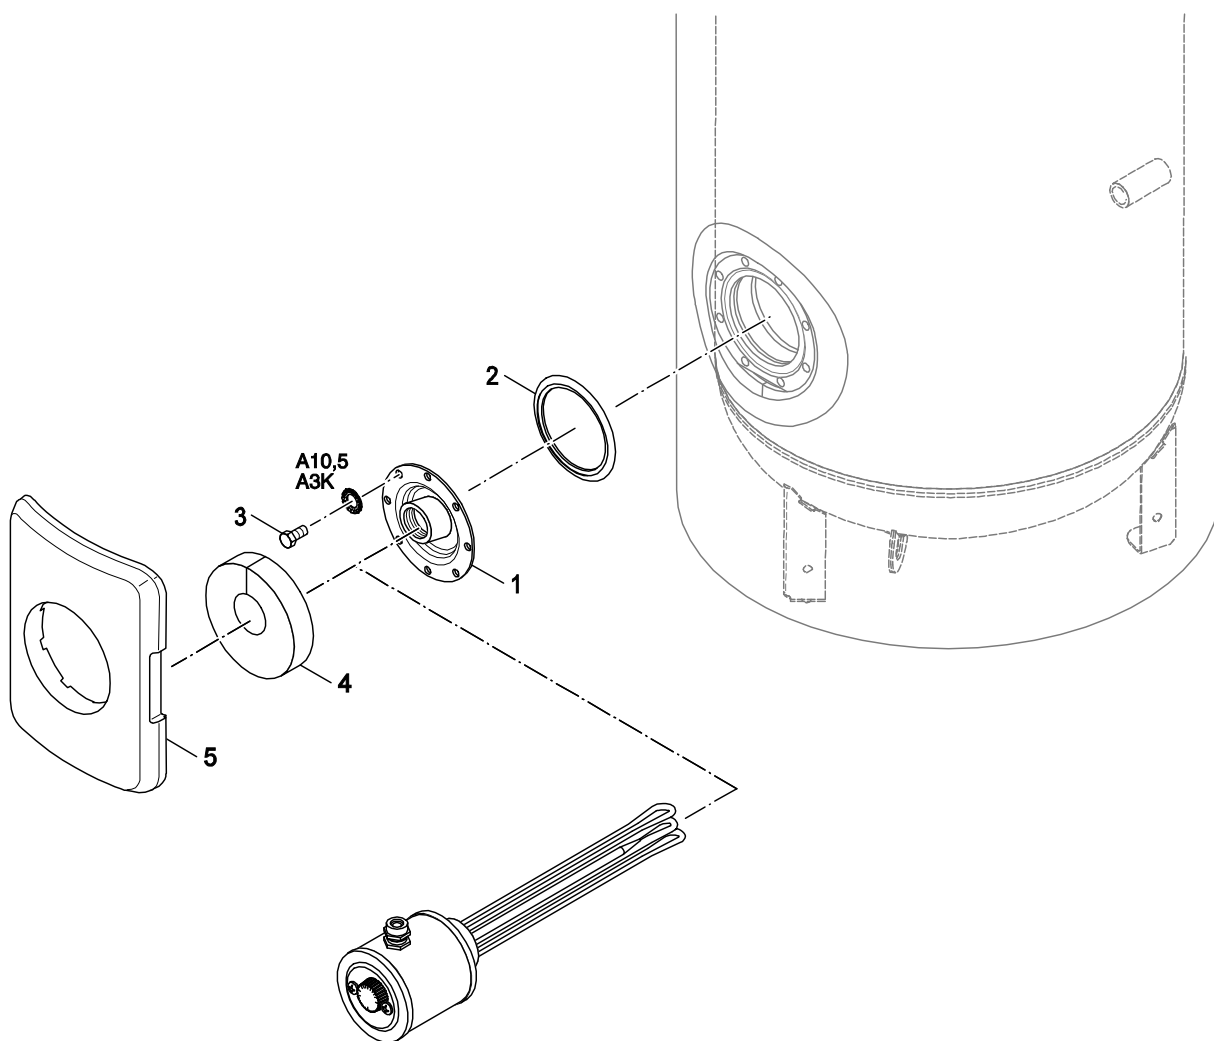

1

Ersatzteilliste  
Spare parts list

Liste des pièces de rechange  
Lista parti di ricambio

Onderdelenlijst  
Lista de repuestos

8738893661.aa.R

W 300-5 SP | W 400-5 SP

2

- Inertanode UP 300 - 400
- inert anode UP 300 - 400
- Anode inerte UP 300 - 400
- Anodo inerte UP 300 - 400
- Inertanode UP 300 - 400
- Anodo inerte UP 300 - 400

8738893662.aa.R

**W 300-5 SP | W 400-5 SP**

**3**

Elektro-Heizeinsatz 300 - 400  
Elektro-Heating element 300 - 400  
Elektro-Corps de chauffe 300 - 400  
Elektro-Inserto riscaldamento 300 - 400  
Elektro-Weerstand 300 - 400  
Elektro-Elemento de calefacción 300-400