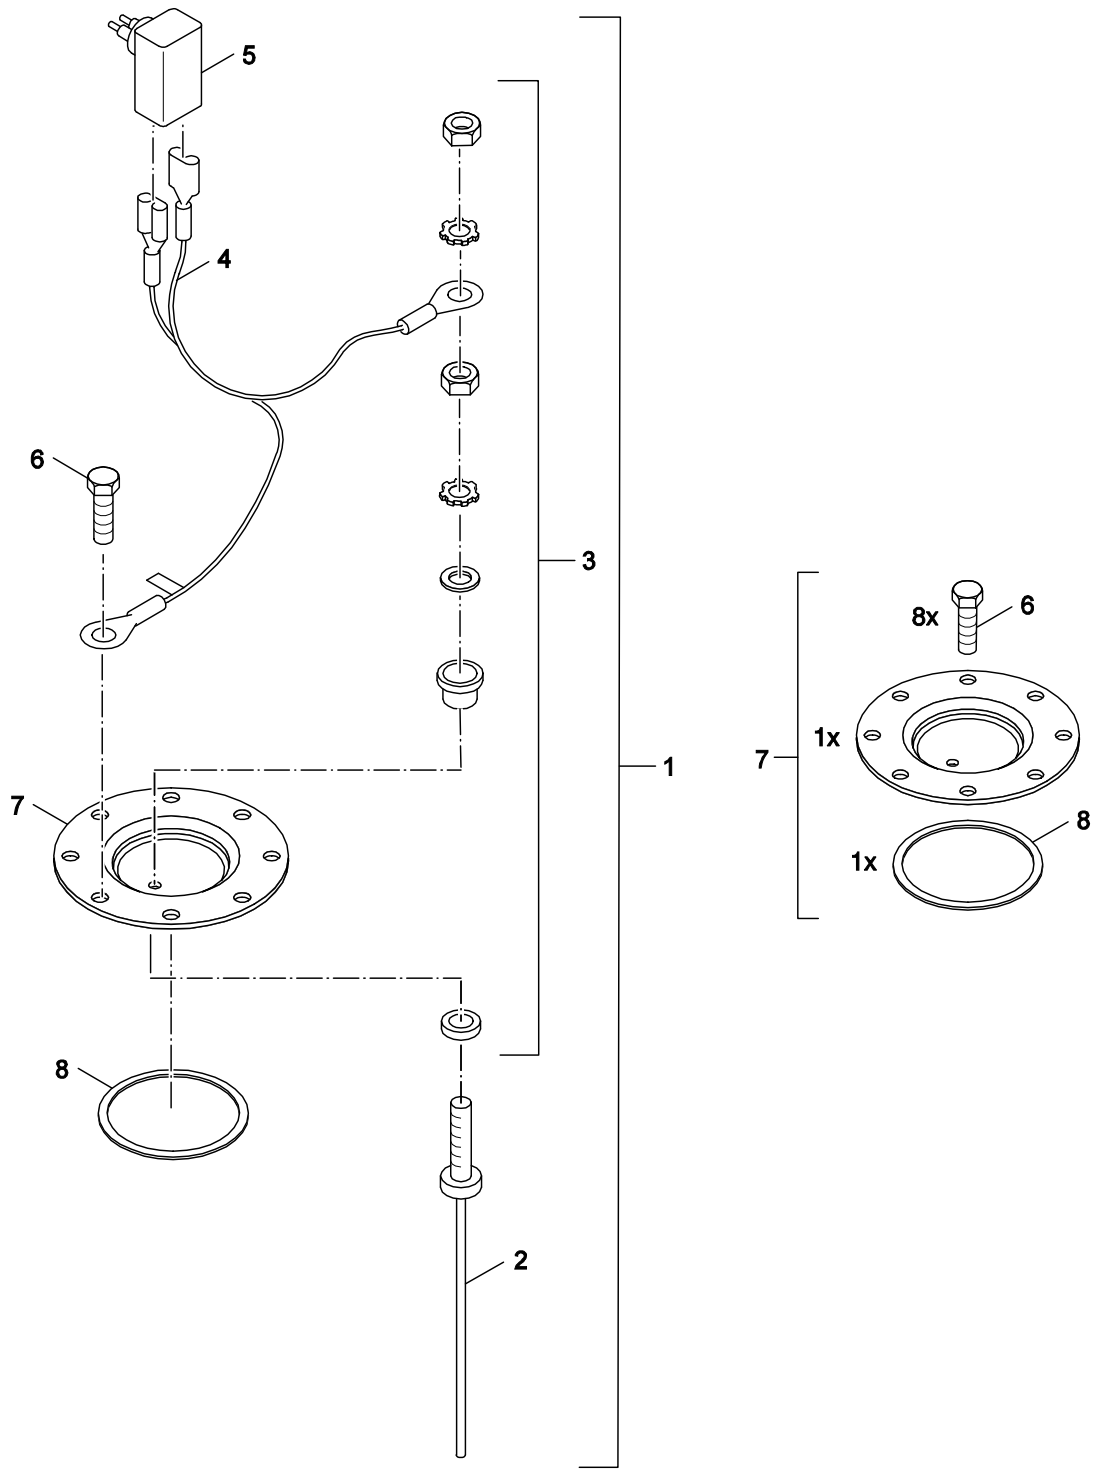

# W 300-5 SP | W 400-5 SP

8738893659.aa.R

**BOSCH**

8738893660.aa.R

Speicher 300 - 400  
Cylinder 300 - 400  
Ballon 300 - 400  
Bollitore 300 - 400  
Voorraadvat 300 - 400  
Acumulador 300 - 400

W 300-5 SP | W 400-5 SP

1

Ersatzteilliste  
Spare parts list

Liste des pièces de rechange  
Lista parti di ricambio

Onderdelenlijst  
Lista de repuestos

8738893661.aa.R

W 300-5 SP | W 400-5 SP

2

- Inertanode UP 300 - 400
- inert anode UP 300 - 400
- Anode inerte UP 300 - 400
- Anodo inerte UP 300 - 400
- Inertanode UP 300 - 400
- Anodo inerte UP 300 - 400

8738893662.aa.R

**W 300-5 SP | W 400-5 SP**

**3**

Elektro-Heizeinsatz 300 - 400  
Elektro-Heating element 300 - 400  
Elektro-Corps de chauffe 300 - 400  
Elektro-Inserto riscaldamento 300 - 400  
Elektro-Weerstand 300 - 400  
Elektro-Elemento de calefacción 300-400