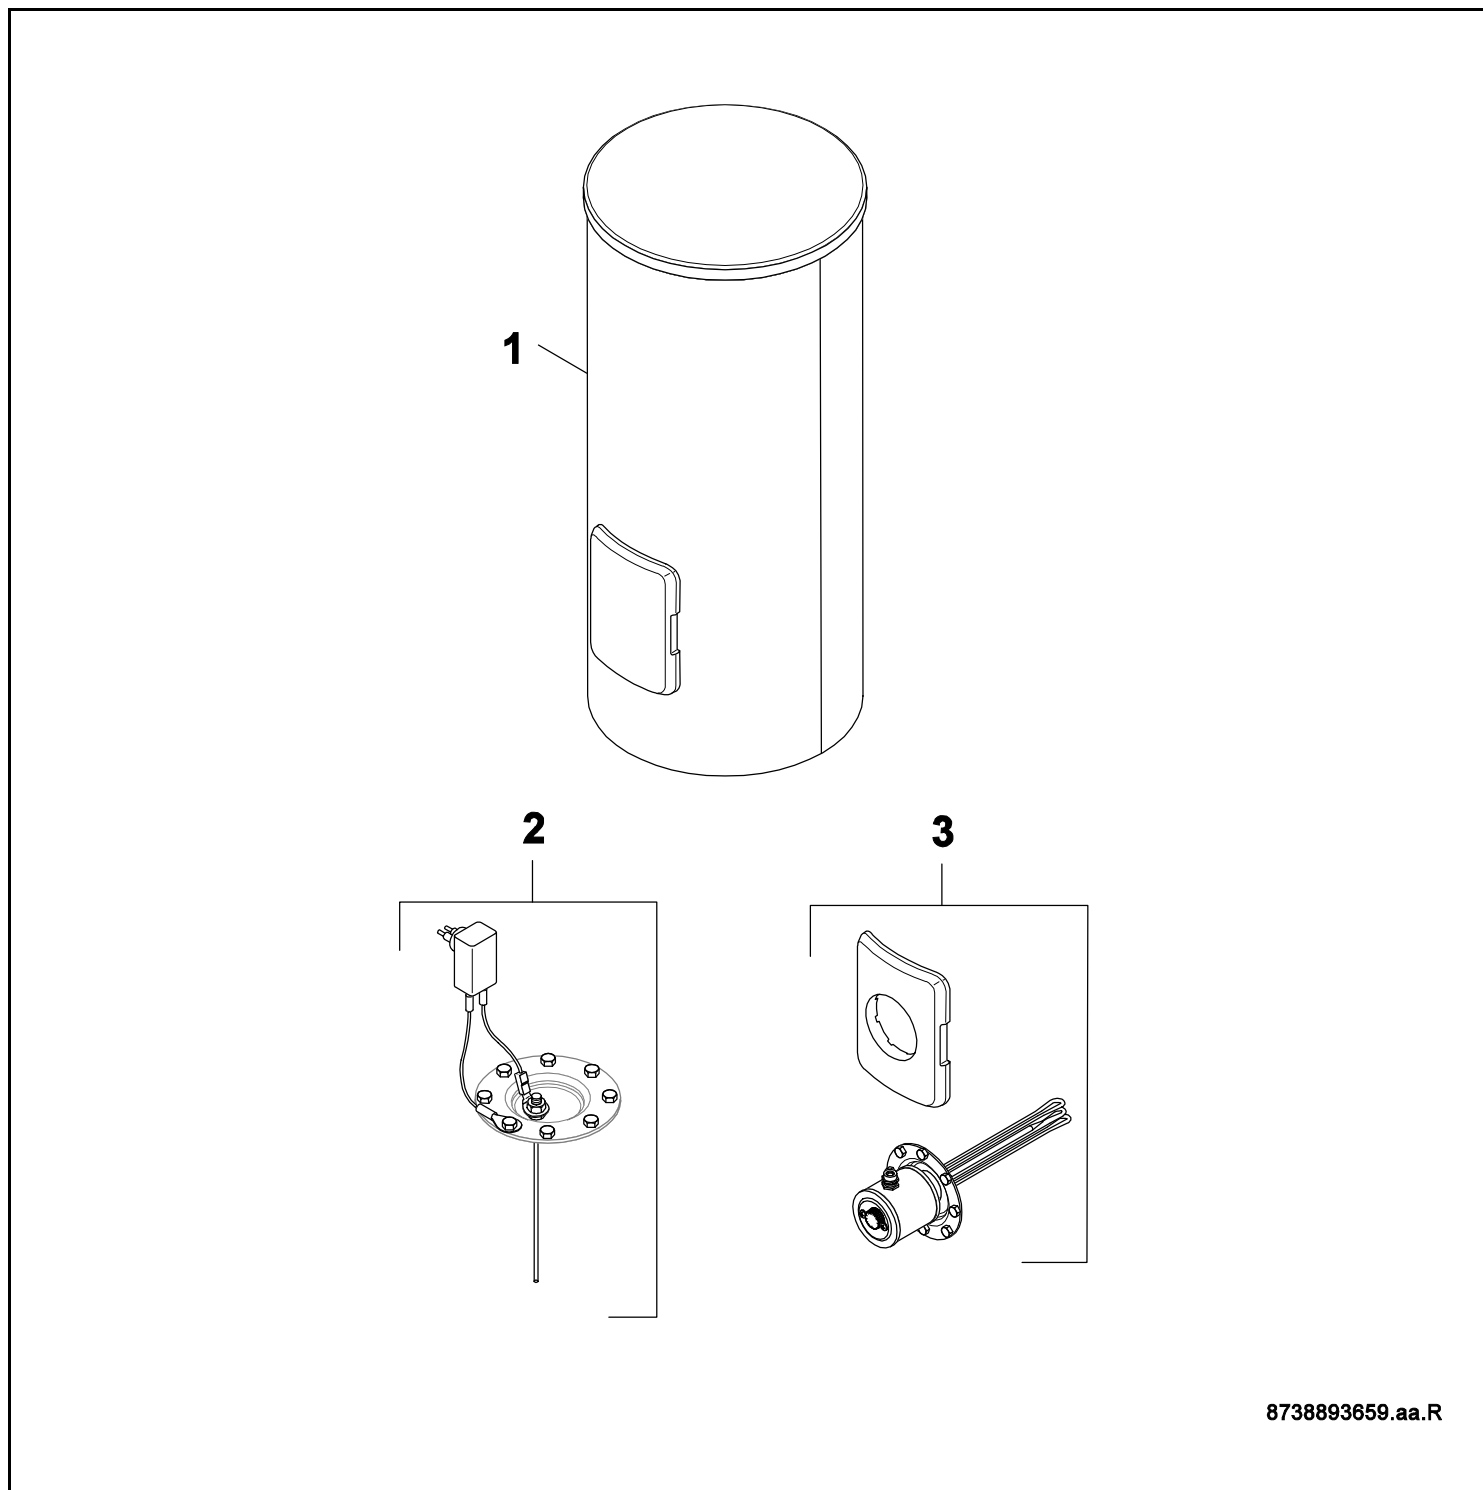

# W 300-5 SP | W 400-5 SP

8738893659.aa.R

**BOSCH**

8738893660.aa.R

Speicher 300 - 400  
Cylinder 300 - 400  
Ballon 300 - 400  
Bollitore 300 - 400  
Voorraadvat 300 - 400  
Acumulador 300 - 400

W 300-5 SP | W 400-5 SP

1

Ersatzteilliste  
Spare parts list

Liste des pièces de rechange  
Lista parti di ricambio

Onderdelenlijst  
Lista de repuestos

8738893661.aa.R

W 300-5 SP | W 400-5 SP

2

- Inertanode UP 300 - 400
- inert anode UP 300 - 400
- Anode inerte UP 300 - 400
- Anodo inerte UP 300 - 400
- Inertanode UP 300 - 400
- Anodo inerte UP 300 - 400