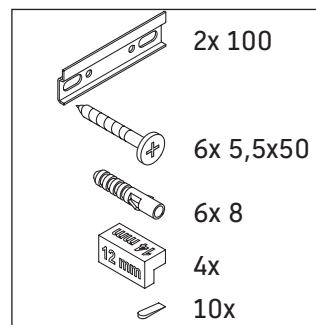

D-Code

DC 4668

Notice de montage

D-Code # 239910

Consignes d'utilisation

La série de meubles de salle de bain est conforme aux normes et directives en vigueur au moment de la livraison et a été conçue pour une utilisation dans les salles de bain. Éviter tout mouillage avec de l'eau, par ex. lors de la douche.