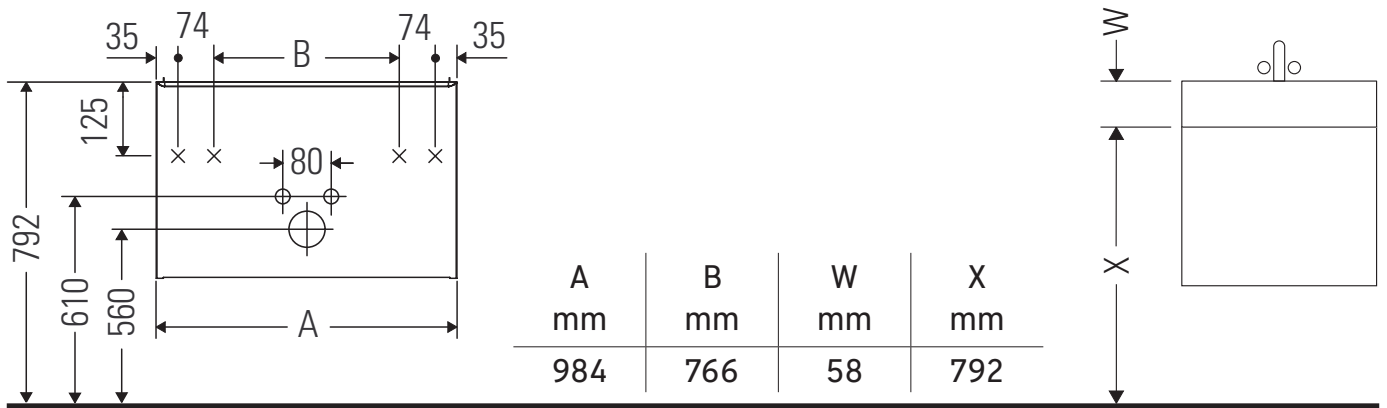

D-Code

DC 4668

Notice de montage

D-Code # 239910

Consignes d'utilisation

La série de meubles de salle de bain est conforme aux normes et directives en vigueur au moment de la livraison et a été conçue pour une utilisation dans les salles de bain. Éviter tout mouillage avec de l'eau, par ex. lors de la douche.