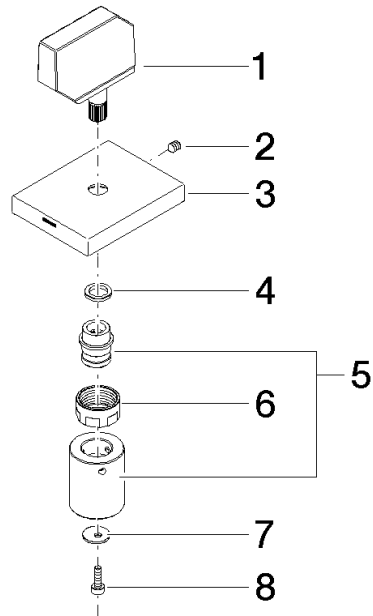

Zubehör - Platin gebürstet

90 20 70 062 91

Zubehör - Platin gebürstet

90 20 70 062 91

Zubehör - Platin gebürstet

90 20 70 062 91

Zubehör - Platin gebürstet

90 20 70 062 91

Produktversion ab 7/1/2022

Zubehör - Platin gebürstet

90 20 70 062 91

Ersatzteilstückliste

Produktversion ab 7/1/2022

Nr.	Artikelnummer	Benennung	Verbaumenge	Lieferzeit
	04 20 70 062 90-06	Zubehör - Platin gebürstet	8	10