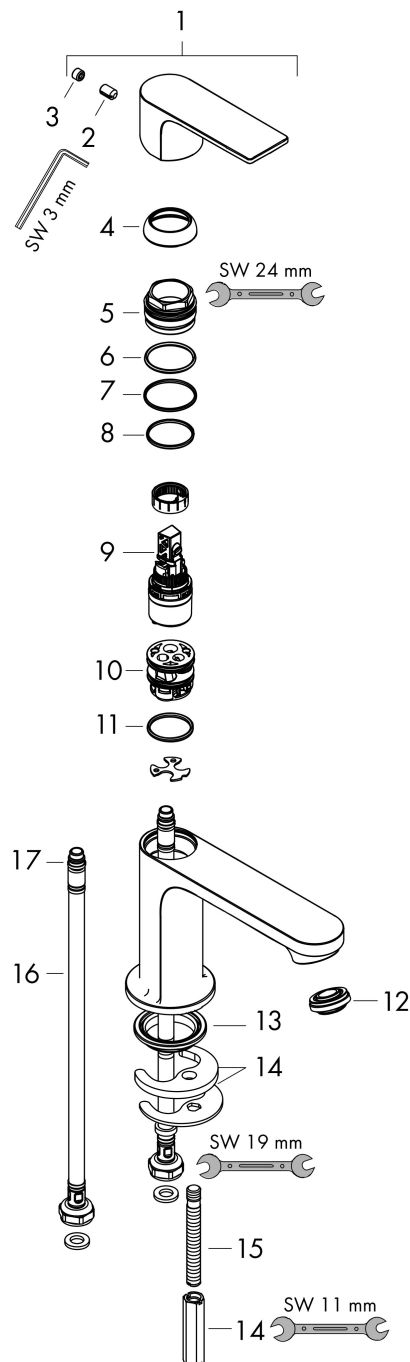

Merk hansgrohe
 Artikelnaam **Rebris E** ééngreeps wastafelmengkraan 80 CoolStart zonder afvoer
 Art.nr. 72554670
 Oppervlakte Mat zwart
 Netto prijs 127,71 EUR

Product foto

Kenmerken

- ComfortZone: 80
- voorsprong uitloop 121 mm
- uitloophoogte: 84 mm
- greepvariant: rechte greep
- vaste uitloop
- straalsoort: normale straal
- maximale doorstroomhoeveelheid bij 3 bar: 5 l/min
- keramisch kardoes
- koud water met de greep in de middenpositie, bespaart energie en kosten
- de perlator kan gemakkelijk worden verwijderd met behulp van een muntstuk en zonder gereedschap
- EU taxonomie: max 6l/min - draagt substantieel bij aan duurzaamheid

Maat tekeningen

Technologie

Certificaat

Merk hansgrohe
 Artikelnaam **Rebris E** ééngreeps wastafelmengkraan 80 CoolStart zonder afvoer
 Art.nr. 72554670
 Oppervlakte Mat zwart
 Netto prijs 127,71 EUR

Stroomschema

Merk	hansgrohe
Artikelnaam	Rebris E ééngreeps wastafelmengkraan 80 CoolStart zonder afvoer
Art.nr.	72554670
Oppervlakte	Mat zwart
Netto prijs	127,71 EUR

Explosietekening voor bouwjaar: >06/22

Merk hansgrohe
 Artikelnaam **Rebris E** ééngreeps wastafelmengkraan 80 CoolStart zonder afvoer
 Art.nr. 72554670
 Oppervlakte Mat zwart
 Netto prijs 127,71 EUR

Onderdelen voor bouwjaar: >06/22

Pos	Beschrijving	Art.nr.	Prijs
1	greep	94645670	60,90
2	inbusschroef M6x10 DIN 916	96029000	3,00
3	greepstop	95704610	4,50
4	afdekkap	98863670	60,90
5	moer	98864000	32,70
6	O-ring 24x2	98388000	3,00
7	O-ring 27x1,5	92527000	7,70
8	O-ring 25x1,5	98146000	4,80
9	kardoes compl.	95973001	64,30
10	kardoesadapter	95975000	7,70
11	O-ring 23x2	98398000	3,00
12	perlator M24x1 (5 l/min)	94364000	7,70
13	dichting Ø 42	98722000	4,80
14	schachtbevestigingsset compl.	96016000	25,70
15	schroef M8 x 68	97736000	4,80
16	aansluitslang 450 mm M8x0,75 G3/8	97206000	25,70
17	O-ring 6,6x1,6	93019000	3,00