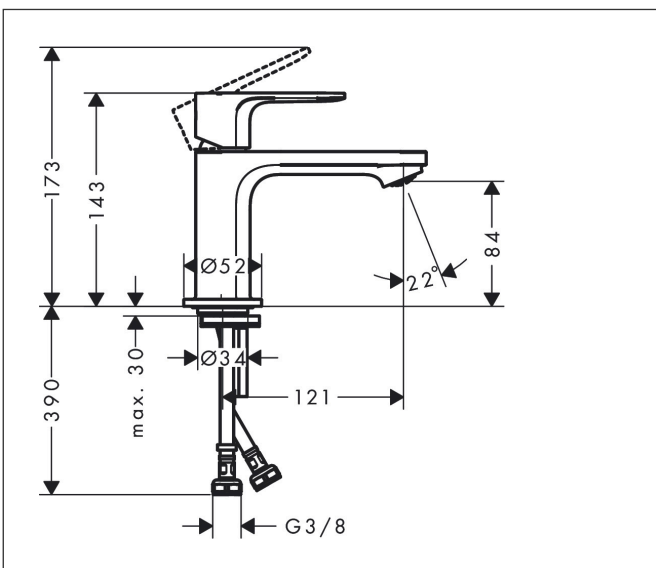

Merk hansgrohe
 Artikelnaam **Rebris E** ééngreeps wastafelmengkraan 80 CoolStart zonder afvoer
 Art.nr. 72554670
 Oppervlakte Mat zwart
 Netto prijs 127,71 EUR

Product foto

Kenmerken

- ComfortZone: 80
- voorsprong uitloop 121 mm
- uitloophoogte: 84 mm
- greepvariant: rechte greep
- vaste uitloop
- straalsoort: normale straal
- maximale doorstroomhoeveelheid bij 3 bar: 5 l/min
- keramisch kardoes
- koud water met de greep in de middenpositie, bespaart energie en kosten
- de perlator kan gemakkelijk worden verwijderd met behulp van een muntstuk en zonder gereedschap
- EU taxonomie: max 6l/min - draagt substantieel bij aan duurzaamheid

Maat tekeningen

Technologie

Certificaat

Merk hansgrohe
 Artikelnaam **Rebris E** ééngreeps wastafelmengkraan 80 CoolStart zonder afvoer
 Art.nr. 72554670
 Oppervlakte Mat zwart
 Netto prijs 127,71 EUR

Stroomschema

Merk	hansgrohe
Artikelnaam	Rebris E ééngreeps wastafelmengkraan 80 CoolStart zonder afvoer
Art.nr.	72554670
Oppervlakte	Mat zwart
Netto prijs	127,71 EUR

Explosietekening voor bouwjaar: >06/22

Merk hansgrohe
 Artikelnaam **Rebris E** ééngreeps wastafelmengkraan 80 CoolStart zonder afvoer
 Art.nr. 72554670
 Oppervlakte Mat zwart
 Netto prijs 127,71 EUR

Onderdelen voor bouwjaar: >06/22

Pos	Beschrijving	Art.nr.	Prijs
1	greep	94645670	60,90
2	inbusschroef M6x10 DIN 916	96029000	3,00
3	greepstop	95704610	4,50
4	afdekkap	98863670	60,90
5	moer	98864000	32,70
6	O-ring 24x2	98388000	3,00
7	O-ring 27x1,5	92527000	7,70
8	O-ring 25x1,5	98146000	4,80
9	kardoes compl.	95973001	64,30
10	kardoesadapter	95975000	7,70
11	O-ring 23x2	98398000	3,00
12	perlator M24x1 (5 l/min)	94364000	7,70
13	dichting Ø 42	98722000	4,80
14	schachtbevestigingsset compl.	96016000	25,70
15	schroef M8 x 68	97736000	4,80
16	aansluitslang 450 mm M8x0,75 G3/8	97206000	25,70
17	O-ring 6,6x1,6	93019000	3,00