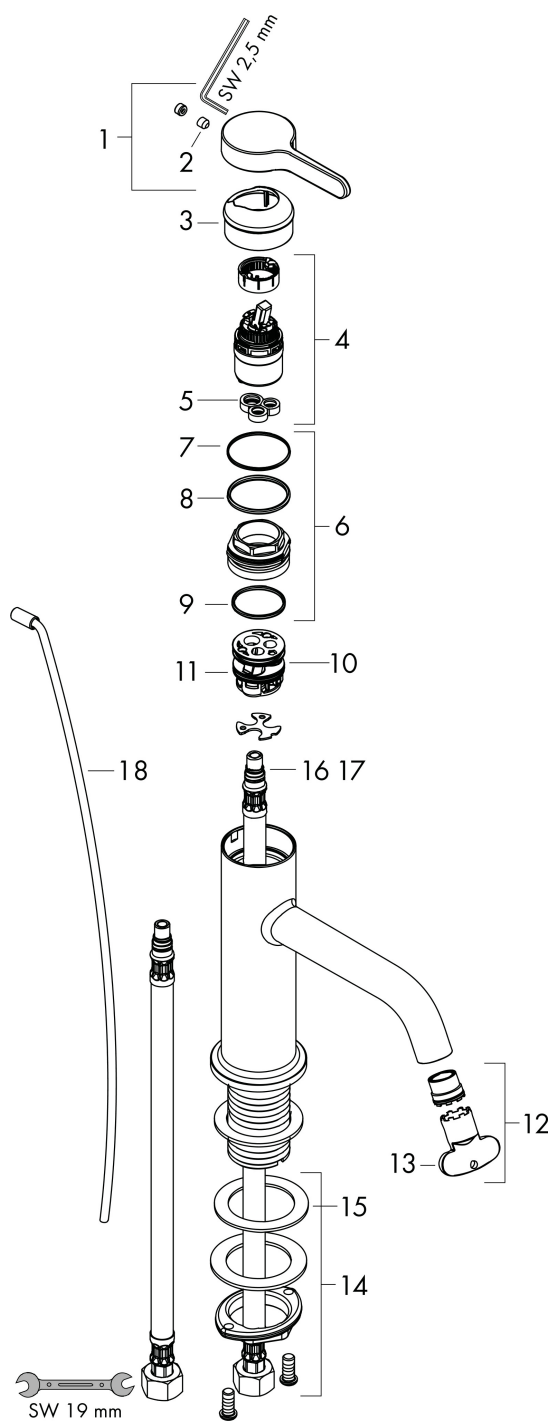

Merk	AXOR
Artikelnaam	AXOR One ééngreeps wastafelmengkraan 70 met PopUp trekwaste
Art.nr.	48000000
Oppervlakte	chrom
Netto prijs	419,26 EUR

Explosietekening voor bouwjaar: >04/21