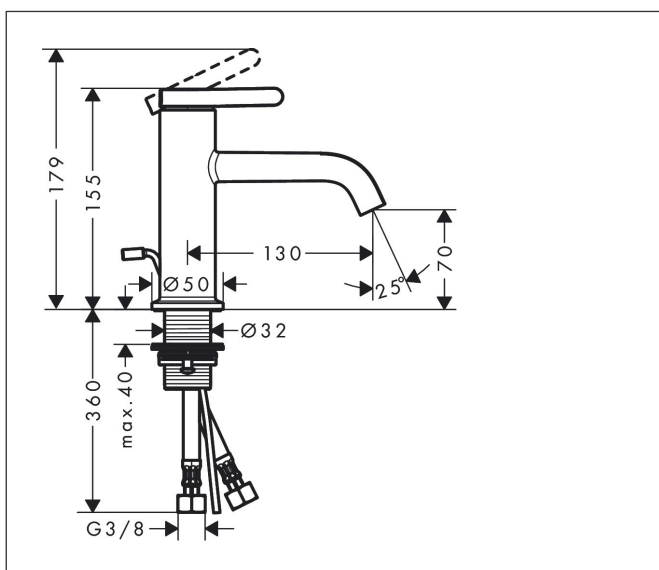

Merk	AXOR
Artikelnaam	<b>AXOR One</b> ééngreeps wastafelmengkraan 70 met PopUp trekwaste
Art.nr.	48000000
Oppervlakte	chrom
Netto prijs	419,26 EUR

## Kenmerken

- ComfortZone: 70
- voorsprong uitloop 130 mm
- uitloophoogte: 70 mm
- greepvariant: rechte greep
- vaste uitloop
- straalsoort: normale straal
- maximale doorstroomhoeveelheid bij 3 bar: 5 l/min
- keramisch kardoes
- pop-up afvoergarnituur G 1¼
- materiaal afvoergarnituur: metaal
- EU taxonomie: max 6l/min - draagt substantieel bij aan duurzaamheid

## Maat tekeningen