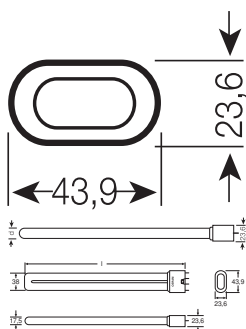

TECHNISCHE GEGEVENS

ELEKTRISCHE GEGEVENS

Nominale vermogen	24 W
Nominaal vermogen	24.00 W
Nominale spanning	87 V
Nominale stroom	0,34 A

Fotometrische gegevens

Lichtstroom	1620 lm
Lichtstroom efficiëntie	68 lm/W
Lichtkleur	827
Kleurtemperatuur	2700 K
Kleurweergave-index Ra	≥80
Lichtstroom (LLMF) bij 2.000 h	0.94
Lichtstroom (LLMF) bij 4.000 h	0.90
Lichtstroom (LLMF) bij 6.000 h	0.88
Lichtstroom (LLMF) bij 8.000 h	0.85
Lichtstroom (LLMF) bij 12.000 h	0.84
Lichtstroom (LLMF) bij 16.000 h	0.81
Lichtstroom (LLMF) bij 20.000 h	0.80

AFMETINGEN & GEWICHT

Totale lengte	321.00 mm
Lengte met lampvoet, doch zonder pennen	315 mm
Diameter	17,5 mm
Buisdiameter	17,5 mm
Product gewicht	73,66 g

TEMPERATUREN & BEDRIJFSOMSTANDIGHEDEN

Omgevingstemperatuur bereik	-5...+40 °C
-----------------------------	-------------

Landspecifieke categoriseringen

Internationaal lampcoderingssysteem	FSD-24/827-E-2G11-43,9/317
Bestelreferentie	DULUX L 24W/827

Data verordening energielabelling acc EU 2019/2015

Gebuchte verlichtingstechnologie	CFLNI
Niet-directioneel of directioneel	NDLS
Netspanning of geen netspanning	NMLS
Voet van de lichtbron (of andere elektrische interface)	2G11
Slimme lichtbron (CLS)	Nee
Lichtbron met instelbare lichtkleur	Nee
Omhulsel	Nee
Lichtbron met hoge luminantie	Nee
Anti-verblindingsafscherming	Nee
Overeenkomstige kleurtemperatuur	SINGLE_VALUE
Opgave overeenkomstig vermogen	Nee
Lengte	321.00 mm
Hoogte (incl. cylin. armaturen)	17,5 mm
Breedte (incl. ronde armaturen)	17,5 mm
X_kleurcoördinaten chromaticiteitsdiagram	0,455
Y_kleurcoördinaten chromaticiteitsdiagram	0,415
Correspondentie van hoek van de lichtbundel	SPHERE_360
EPREL-ID	546503
Modelnummer	AC34278