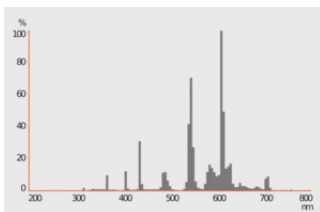

TECHNISCHE GEGEVENS

ELEKTRISCHE GEGEVENS

Nominale vermogen	24 W
Nominaal vermogen	24.00 W
Nominale spanning	87 V
Nominale stroom	0,34 A

Fotometrische gegevens

Lichtstroom	1620 lm
Lichtstroom efficiëntie	68 lm/W
Lichtkleur	827
Kleurtemperatuur	2700 K
Kleurweergave-index Ra	≥80
Lichtstroom (LLMF) bij 2.000 h	0.94
Lichtstroom (LLMF) bij 4.000 h	0.90
Lichtstroom (LLMF) bij 6.000 h	0.88
Lichtstroom (LLMF) bij 8.000 h	0.85
Lichtstroom (LLMF) bij 12.000 h	0.84
Lichtstroom (LLMF) bij 16.000 h	0.81
Lichtstroom (LLMF) bij 20.000 h	0.80