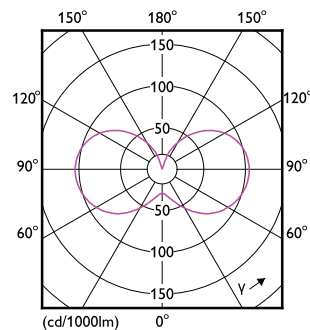

General uniform lighting - CorePro LEDcapsule 3.7-40W ND G9 830

Light Distribution Diagram - CorePro LEDcapsule 3.7-40W ND G9 830