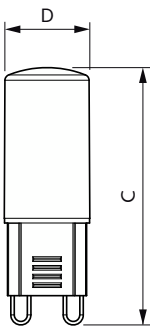

CorePro LEDcapsule MV - G9

Operationele temperatuur

T-behuizing maximaal (nom.)	105 °C

Dimbaarheid en regelsystemen

Dimbaar	Nee

Eigenschappen behuizing en afmetingen

Lampafwerking	Mat
Lampmateriaal	Kunststof
Lampvorm	G9
Nettogewicht (per stuk)	0,009 kg

Keurmerken en classificaties

Energie-efficiëntieklasse	E
Geschikt voor accentverlichting	Nee
Energieverbruik kWh/1.000 uur	4 kWh
EPREL-registratienummer	1932581
Conform EU RoHS-richtlijn	Ja
EyeComfort	Ja
Flikkerwaarde (PstLM)	1
Stroboscoopeffectwaarde (SVM)	0,4

Bereik omgevingstemperatuur	-20 tot +45 °C

Toepassingsomstandigheden

kan dit worden gebruikt in gesloten armaturen	No
Draadloze technologie	Niet van toepassing

Productgegevens

Productnaam voor bestelling	CorePro LEDcapsule 3.7-40W ND G9 830
Volledige productnaam	CorePro LEDcapsule 3.7-40W ND G9 830
Full EOC	872016930187000
Bestelcode	8720169301870
Materiaalnr. (12NC)	929003790902
Lokale code	8720169301870
Numerator - Aantal per pak	1
EAN/UPC - product/behuizing	8720169301870
Numerator - Dozen per buitendoos	12
EAN/UPC - Case	8720169301887

Maatschets

Product	D	C
CorePro LEDcapsule 3.7-40W ND G9 830	16 mm	52 mm