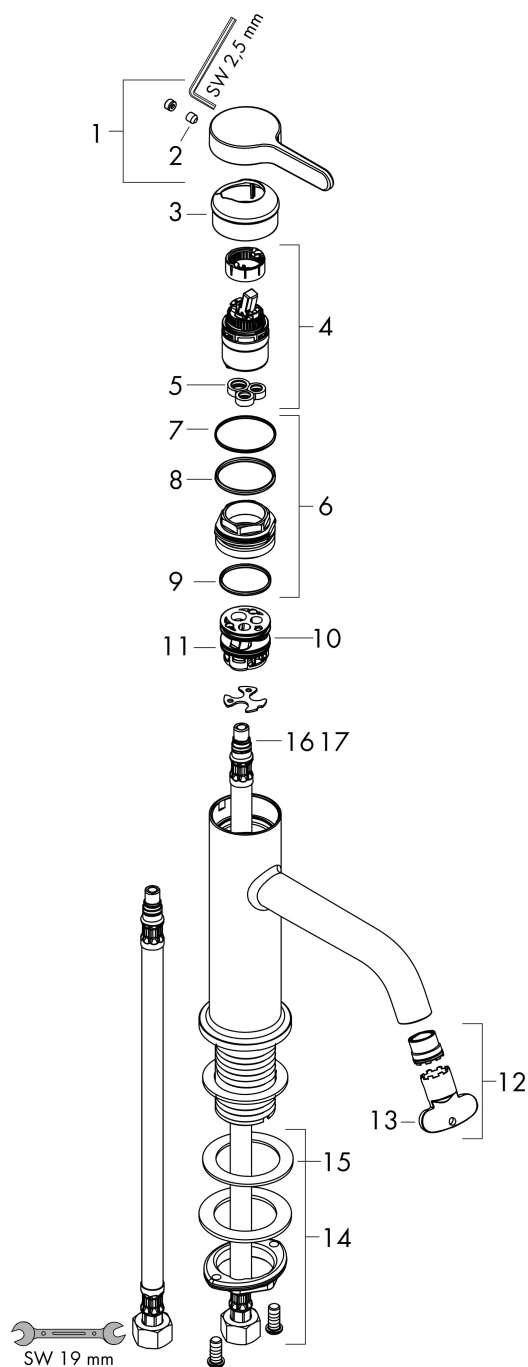

Merk	AXOR
Artikelnaam	AXOR One ééngreeps wastafelmengkraan 70 met afvoerplug
Art.nr.	48001000
Oppervlakte	chrom
Netto prijs	419,26 EUR

Product foto

Kenmerken

- ComfortZone: 70
- voorsprong uitloop 130 mm
- uitloophoogte: 70 mm
- greepvariant: rechte greep
- vaste uitloop
- straalsoort: normale straal
- maximale doorstroomhoeveelheid bij 3 bar: 5 l/min
- keramisch kardoes
- zonder wastegarnituur, met afvoerplug (art.nr. 50001)
- materiaal afvoergarnituur: metaal
- EU taxonomie: max 6l/min - draagt substantieel bij aan duurzaamheid

Maat tekeningen

Technologie

Merk AXOR
Artikelnaam **AXOR One** ééngreeps wastafelmengkraan 70 met afvoerplug
Art.nr. 48001000
Oppervlakte chroom
Netto prijs 419,26 EUR

Stroomschema

Merk	AXOR
Artikelnaam	AXOR One ééngreeps wastafelmengkraan 70 met afvoerplug
Art.nr.	48001000
Oppervlakte	chromoom
Netto prijs	419,26 EUR

Explosietekening voor bouwjaar: >04/21

Merk	AXOR
Artikelnaam	AXOR One ééngreeps wastafelmengkraan 70 met afvoerplug
Art.nr.	48001000
Oppervlakte	chrom
Netto prijs	419,26 EUR

Onderdelen voor bouwjaar: >04/21

Pos	Beschrijving	Art.nr.	Prijs
1	greep	93968000	40,60
2	inbusschroef M5x5	98446000	3,00
3	afdekkap	93737000	32,70
4	kardoes compl.	93760000	78,40
5	dichting	93383000	10,40
6	moer	92926000	12,70
7	O-ring 30x1,5	98433000	3,00
8	O-ring 29x2	98391000	3,00
9	O-ring 25x1,5	98146000	4,80
10	kardoesadapter	98866000	25,70
11	O-ring 23x2	98398000	3,00
12	perlator compl.	93118000	20,40
13	montagesleutel	98987000	7,70
14	schachtbevestigingsset compl. (Ø 32)	13961000	20,40
15	stelring	97548000	3,00
16	aansluitslang 450 mm M8x0,75 G3/8	97206000	25,70
17	O-ring 7x1,5	98422000	3,00
a	afvoergarnituur	51301000	54,92
b	schachtverlenging	13898000	64,30