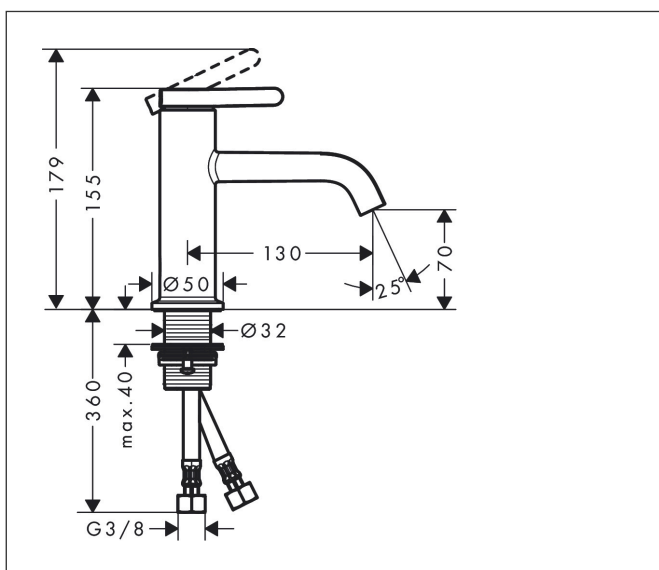

Merk	AXOR
Artikelnaam	AXOR One ééngreeps wastafelmengkraan 70 met afvoerplug
Art.nr.	48001000
Oppervlakte	chrom
Netto prijs	419,26 EUR

Product foto

Kenmerken

- ComfortZone: 70
- voorsprong uitloop 130 mm
- uitloophoogte: 70 mm
- greepvariant: rechte greep
- vaste uitloop
- straalsoort: normale straal
- maximale doorstroomhoeveelheid bij 3 bar: 5 l/min
- keramisch kardoes
- zonder wastegarnituur, met afvoerplug (art.nr. 50001)
- materiaal afvoergarnituur: metaal
- EU taxonomie: max 6l/min - draagt substantieel bij aan duurzaamheid

Maat tekeningen

Technologie

Merk AXOR
Artikelnaam **AXOR One** ééngreeps wastafelmengkraan 70 met afvoerplug
Art.nr. 48001000
Oppervlakte chroom
Netto prijs 419,26 EUR

Stroomschema

Merk	AXOR
Artikelnaam	AXOR One ééngreeps wastafelmengkraan 70 met afvoerplug
Art.nr.	48001000
Oppervlakte	chromoom
Netto prijs	419,26 EUR

Explosietekening voor bouwjaar: >04/21

Merk	AXOR
Artikelnaam	AXOR One ééngreeps wastafelmengkraan 70 met afvoerplug
Art.nr.	48001000
Oppervlakte	chrom
Netto prijs	419,26 EUR

Onderdelen voor bouwjaar: >04/21

Pos	Beschrijving	Art.nr.	Prijs
1	greep	93968000	40,60
2	inbusschroef M5x5	98446000	3,00
3	afdekkap	93737000	32,70
4	kardoes compl.	93760000	78,40
5	dichting	93383000	10,40
6	moer	92926000	12,70
7	O-ring 30x1,5	98433000	3,00
8	O-ring 29x2	98391000	3,00
9	O-ring 25x1,5	98146000	4,80
10	kardoesadapter	98866000	25,70
11	O-ring 23x2	98398000	3,00
12	perlator compl.	93118000	20,40
13	montagesleutel	98987000	7,70
14	schachtbevestigingsset compl. (Ø 32)	13961000	20,40
15	stelring	97548000	3,00
16	aansluitslang 450 mm M8x0,75 G3/8	97206000	25,70
17	O-ring 7x1,5	98422000	3,00
a	afvoergarnituur	51301000	54,92
b	schachtverlenging	13898000	64,30