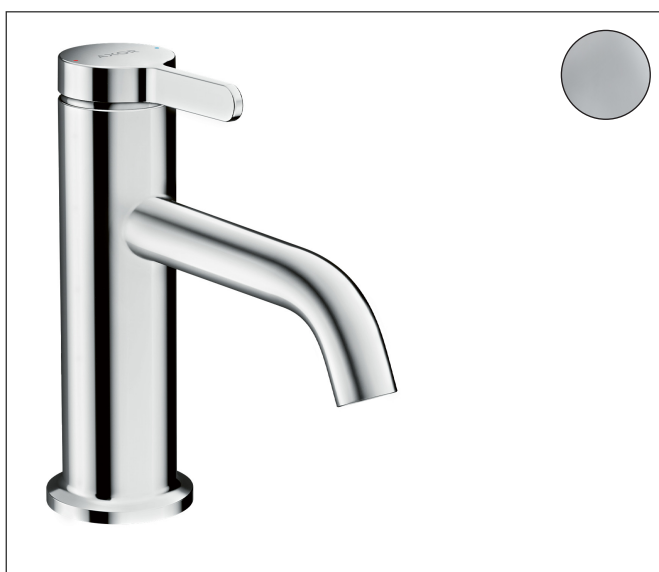

Merk	AXOR
Artikelnaam	AXOR One ééngreeps wastafelmengkraan 70 met afvoerplug
Art.nr.	48001000
Oppervlakte	chrom
Netto prijs	419,26 EUR

Product foto

Kenmerken

- ComfortZone: 70
- voorsprong uitloop 130 mm
- uitloophoogte: 70 mm
- greepvariant: rechte greep
- vaste uitloop
- straalsoort: normale straal
- maximale doorstroomhoeveelheid bij 3 bar: 5 l/min
- keramisch kardoes
- zonder wastegarnituur, met afvoerplug (art.nr. 50001)
- materiaal afvoergarnituur: metaal
- EU taxonomie: max 6l/min - draagt substantieel bij aan duurzaamheid

Maat tekeningen

Technologie

Merk AXOR
Artikelnaam **AXOR One** ééngreeps wastafelmengkraan 70 met afvoerplug
Art.nr. 48001000
Oppervlakte chroom
Netto prijs 419,26 EUR

Stroomschema

Merk	AXOR
Artikelnaam	AXOR One ééngreeps wastafelmengkraan 70 met afvoerplug
Art.nr.	48001000
Oppervlakte	chromoom
Netto prijs	419,26 EUR

Explosietekening voor bouwjaar: >04/21

Merk	AXOR
Artikelnaam	AXOR One ééngreeps wastafelmengkraan 70 met afvoerplug
Art.nr.	48001000
Oppervlakte	chrom
Netto prijs	419,26 EUR

Onderdelen voor bouwjaar: >04/21