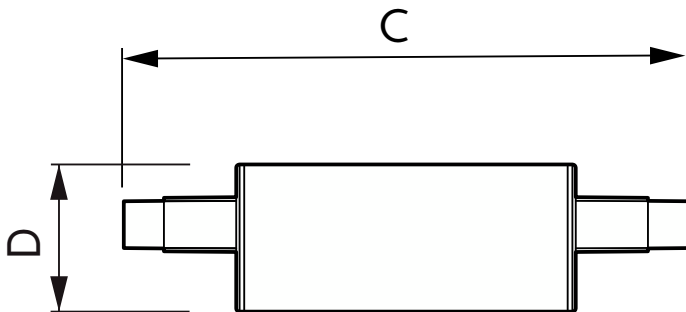

CorePro LED linear MV

Dimbaarheid en regelsystemen

Dimbaar	Nee

Eigenschappen behuizing en afmetingen

Lampafwerking	Helder
Lampmateriaal	Doorzichtig plastic
Lampvorm	R7S
Nettogewicht (per stuk)	0,037 kg

Keurmerken en classificaties

Energie-efficiëntieklasse	D
Geschikt voor accentverlichting	Nee
Energieverbruik kWh/1.000 uur	7 kWh
EPREL-registratienummer	1932586
CE-markering	Ja
Conform EU RoHS-richtlijn	Ja
EyeComfort	Ja
Flikkerwaarde (PstLM)	1
Stroboscoopeffectwaarde (SVM)	0,4
Bereik omgevingstemperatuur	-20 tot +45 °C

Toepassingsomstandigheden

kan dit worden gebruikt in gesloten armaturen No

Draadloze technologie	Niet van toepassing

Productgegevens

Productnaam voor bestelling	CorePro LEDlinear ND 7-60W R7S 78mm830
Volledige productnaam	CorePro LEDlinear ND 7-60W R7S 78mm830
Full EOC	872016930193100
Bestelcode	8720169301931
Materiaalnr. (12NC)	929003791302
Lokale code	8720169301931
Numerator - Aantal per pak	1
EAN/UPC - product/behuizing	8720169301931
Numerator - Dozen per buitendoos	10
EAN/UPC - Case	8720169301948

Maatschets

Product	D	C
CorePro LEDlinear ND 7-60W R7S 78mm830	28 mm	78 mm