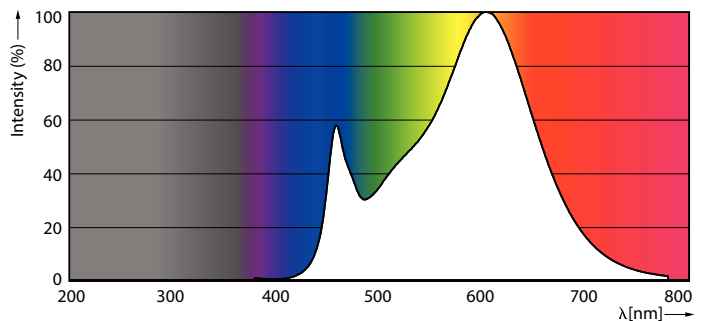

Product gegevens

Algemene informatie	
Lampvoet	R7s
Nominale levensduur	15.000 hr
Schakelcyclus	50.000
Lamptype	LEDspot
Meetreferentie van lichtstroom	Sphere
Garantieperiode	2 jaar

Gegevens lichttechniek	
Kleurcode	830 [CCT of 3000K]
Bundelhoek (nom.)	300 graden
Lichtstroom	950 lm
Kleuraanduiding	Wit (WH)
Gecorreleerde kleurtemperatuur (nom.)	3000 K
Lichtrendement (gespec.) (nom.)	135 lm/W
Kleurconsistentie	<6
Kleurweergave-index (CRI)	80

Maatschets

Product	D	C
CorePro LEDlinear ND 7-60W R7S 78mm830	28 mm	78 mm

Fotometrische gegevens

Light Distribution Diagram - CorePro LEDlinear ND 7-60W R7S 78mm830

Spectral Power Distribution Colour - CorePro LEDlinear ND 7-60W R7S 78mm830