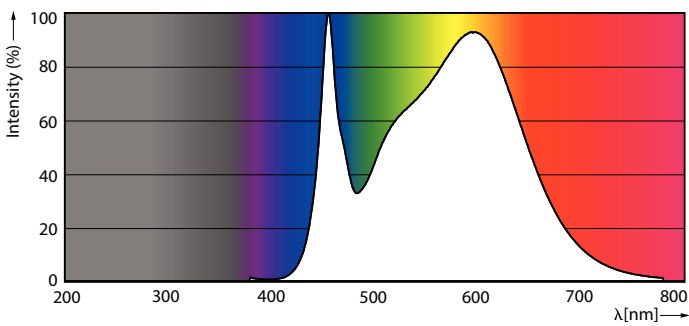

Fotometrische gegevens

Spectral Power Distribution Colour - CorePro LEDlinear ND 7-60W R7S 78mm840

General uniform lighting - CorePro LEDlinear ND 7-60W R7S 78mm840