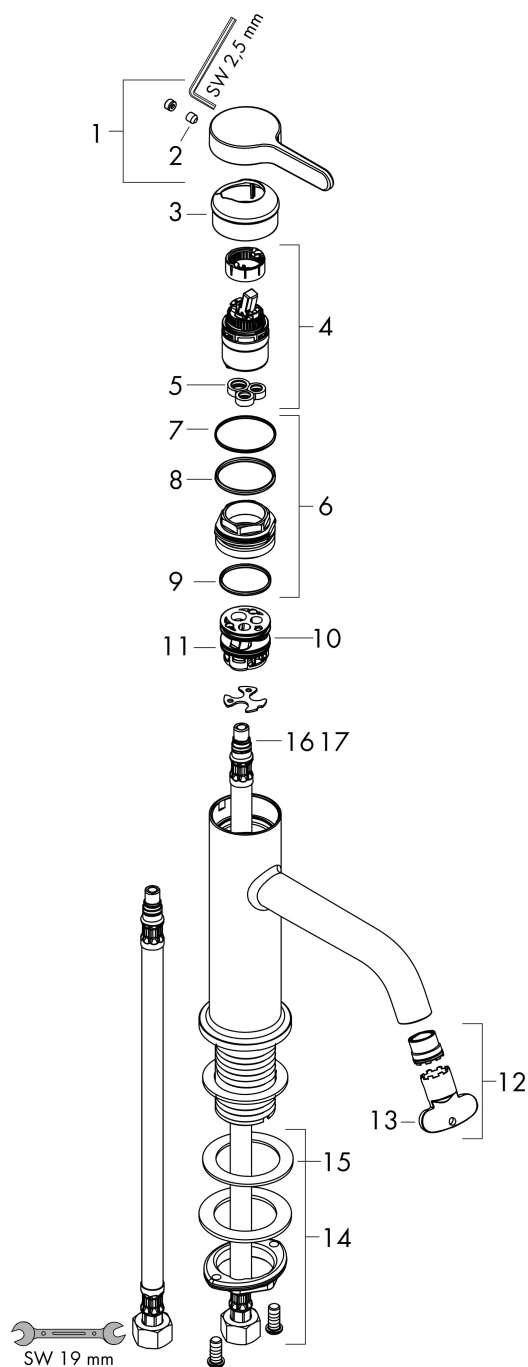

Merk	AXOR
Artikelnaam	AXOR One ééngreeps wastafelmengkraan 260 met afvoerplug
Art.nr.	48002000
Oppervlakte	chrom
Netto prijs	539,00 EUR

Product foto

Kenmerken

- ComfortZone: 260
- voorsprong uitloop 180 mm
- uitloophoogte: 255 mm
- greepvariant: rechte greep
- vaste uitloop
- straalsoort: normale straal
- maximale doorstroomhoeveelheid bij 3 bar: 5 l/min
- keramisch kardoes
- zonder wastegarnituur, met afvoerplug (art.nr. 50001)
- materiaal afvoergarnituur: metaal
- EU taxonomie: max 6l/min - draagt substantieel bij aan duurzaamheid

Maat tekeningen

Technologie

Merk	AXOR
Artikelnaam	AXOR One ééngreeps wastafelmengkraan 260 met afvoerplug
Art.nr.	48002000
Oppervlakte	chrom
Netto prijs	539,00 EUR

Stroomschema

Merk	AXOR
Artikelnaam	AXOR One ééngreeps wastafelmengkraan 260 met afvoerplug
Art.nr.	48002000
Oppervlakte	chrom
Netto prijs	539,00 EUR

Explosietekening voor bouwjaar: >04/21

Merk	AXOR
Artikelnaam	AXOR One ééngreeps wastafelmengkraan 260 met afvoerplug
Art.nr.	48002000
Oppervlakte	chrom
Netto prijs	539,00 EUR

Onderdelen voor bouwjaar: >04/21

Pos	Beschrijving	Art.nr.	Prijs
1	greep	93968000	40,60
2	inbusschroef M5x5	98446000	3,00
3	afdekkap	93737000	32,70
4	kardoes compl.	93760000	78,40
5	dichting	93383000	10,40
6	moer	92926000	12,70
7	O-ring 30x1,5	98433000	3,00
8	O-ring 29x2	98391000	3,00
9	O-ring 25x1,5	98146000	4,80
10	kardoesadapter	98866000	25,70
11	O-ring 23x2	98398000	3,00
12	perlator compl.	93118000	20,40
13	montagesleutel	98987000	7,70
14	schachtbevestigingsset compl. (Ø 32)	13961000	20,40
15	stelring	97548000	3,00
16	aansluitslang 900 mm M8x0,75 G3/8	96316000	32,70
17	O-ring 7x1,5	98422000	3,00
a	afvoergarnituur	51301000	54,92
b	schachtverlenging	13898000	64,30