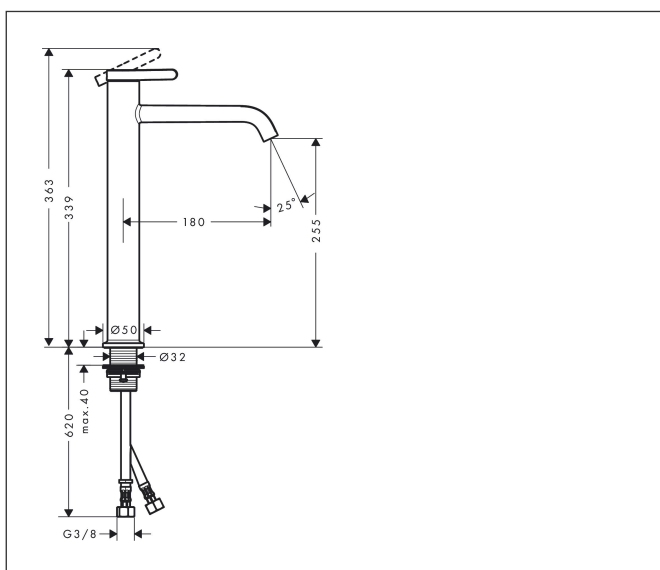

Merk	AXOR
Artikelnaam	AXOR One ééngreeps wastafelmengkraan 260 met afvoerplug
Art.nr.	48002000
Oppervlakte	chrom
Netto prijs	539,00 EUR

Product foto

Kenmerken

- ComfortZone: 260
- voorsprong uitloop 180 mm
- uitloophoogte: 255 mm
- greepvariant: rechte greep
- vaste uitloop
- straalsoort: normale straal
- maximale doorstroomhoeveelheid bij 3 bar: 5 l/min
- keramisch kardoes
- zonder wastegarnituur, met afvoerplug (art.nr. 50001)
- materiaal afvoergarnituur: metaal
- EU taxonomie: max 6l/min - draagt substantieel bij aan duurzaamheid

Maat tekeningen

Technologie

Merk	AXOR
Artikelnaam	AXOR One ééngreeps wastafelmengkraan 260 met afvoerplug
Art.nr.	48002000
Oppervlakte	chrom
Netto prijs	539,00 EUR

Stroomschema

Merk	AXOR
Artikelnaam	AXOR One ééngreeps wastafelmengkraan 260 met afvoerplug
Art.nr.	48002000
Oppervlakte	chrom
Netto prijs	539,00 EUR

Explosietekening voor bouwjaar: >04/21

Merk	AXOR
Artikelnaam	AXOR One ééngreeps wastafelmengkraan 260 met afvoerplug
Art.nr.	48002000
Oppervlakte	chrom
Netto prijs	539,00 EUR

Onderdelen voor bouwjaar: >04/21

Pos	Beschrijving	Art.nr.	Prijs
1	greep	93968000	40,60
2	inbusschroef M5x5	98446000	3,00
3	afdekkap	93737000	32,70
4	kardoes compl.	93760000	78,40
5	dichting	93383000	10,40
6	moer	92926000	12,70
7	O-ring 30x1,5	98433000	3,00
8	O-ring 29x2	98391000	3,00
9	O-ring 25x1,5	98146000	4,80
10	kardoesadapter	98866000	25,70
11	O-ring 23x2	98398000	3,00
12	perlator compl.	93118000	20,40
13	montagesleutel	98987000	7,70
14	schachtbevestigingsset compl. (Ø 32)	13961000	20,40
15	stelring	97548000	3,00
16	aansluitslang 900 mm M8x0,75 G3/8	96316000	32,70
17	O-ring 7x1,5	98422000	3,00
a	afvoergarnituur	51301000	54,92
b	schachtverlenging	13898000	64,30