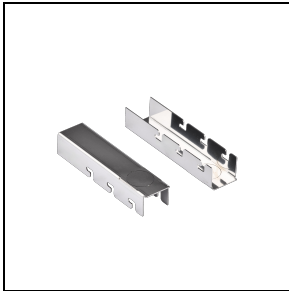

3106662
Eindkap LED-module (2 stuks)