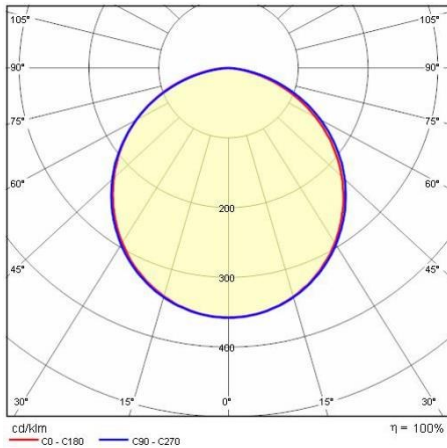

Fotometrische gegevens