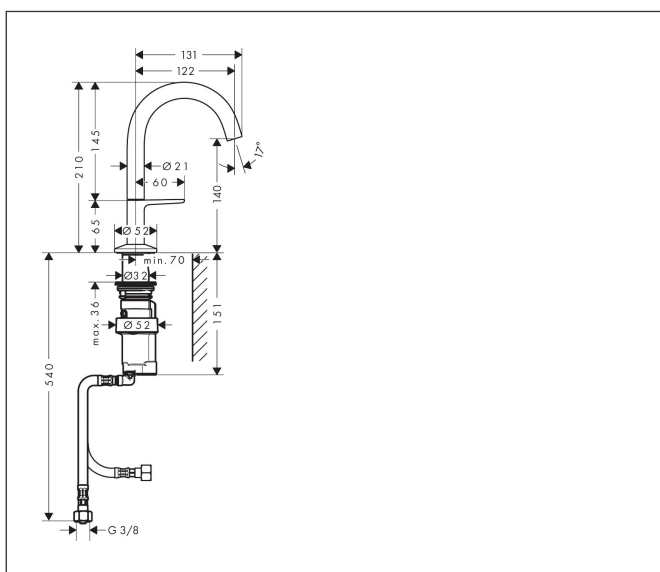

Merk AXOR
 Artikelnaam **AXOR One** wastafelmengkraan 140 Select met PushOpen afvoer
 Art.nr. 48010000
 Oppervlakte chroom
 Netto prijs 515,01 EUR

Product foto

Maat tekeningen

Kenmerken

- ComfortZone: 140
- voorsprong uitloop 122 mm
- uitloophoogte: 140 mm
- greepvariant: Select
- straalsoort: normale straal
- maximale doorstroomhoeveelheid bij 3 bar: 5 l/min
- Select kardoos met temperatuurregeling
- Select-knop aan/uit bediening
- push-open afvoergarnituur G 1 1/4
- materiaal afvoergarnituur: metaal
- koud water met de greep in de middenpositie, bespaart energie en kosten
- EU taxonomie: max 6l/min - draagt substantieel bij aan duurzaamheid

Technologie

Certificaat

Merk AXOR
 Artikelnaam **AXOR One** wastafelmengkraan 140 Select met PushOpen afvoer
 Art.nr. 48010000
 Oppervlakte chroom
 Netto prijs 515,01 EUR

Stroomschema

Merk	AXOR
Artikelnaam	AXOR One wastafelmengkraan 140 Select met PushOpen afvoer
Art.nr.	48010000
Oppervlakte	chromo
Netto prijs	515,01 EUR

Explosietekening voor bouwjaar: >02/26

Merk	AXOR
Artikelnaam	AXOR One wastafelmengkraan 140 Select met PushOpen afvoer
Art.nr.	48010000
Oppervlakte	chrom
Netto prijs	515,01 EUR

Onderdelen voor bouwjaar: >02/26

Pos	Beschrijving	Art.nr.	Prijs
1	uitloop compl.	94233000	91,50
2	perlator compl.	93118000	20,40
3	montagesleutel	98987000	7,70
4	greep	94238000	113,70
5	O-ring 17x1	94259000	3,00
6	rozet voor uitloop	93998000	32,70
7	O-Ring 46x2	98195000	3,00
8	O-ring 24x2,5	98145000	3,00
9	O-ring 7x1,5	98422000	3,00
10	O-ring 6x1,5	98107000	3,00
11	terugslagklep	93250000	25,70
12	schachtbevestigingsset compl. (Ø 32)	13961000	20,40
13	stelring	97548000	3,00
14	kardoes compl.	92529000	91,50
15	O-ring 14x2	98129000	3,00
16	aansluitslang 450 mm M8x0,75 G3/8	93405000	32,70
17	terugslagklep DW 10	96456000	7,70
18	zeefdichting	95291000	10,40
a	Afvoerplug Push-Open	50100000	59,56
b	schachtverlenging	13898000	64,30