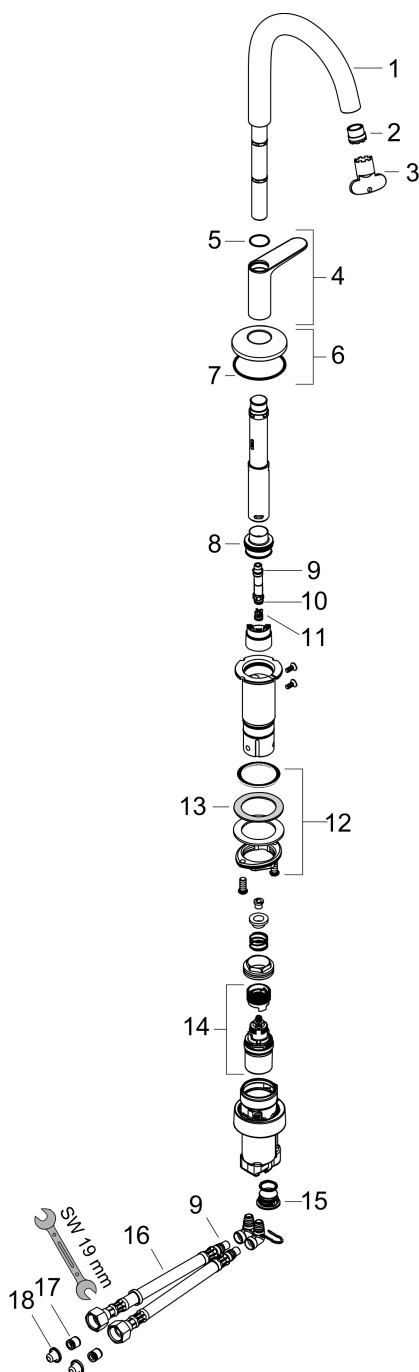

Merk AXOR
 Artikelnaam **AXOR One** wastafelmengkraan 140 Select met PushOpen afvoer
 Art.nr. 48010000
 Oppervlakte chroom
 Netto prijs 515,01 EUR

Product foto

Maat tekeningen

Kenmerken

- ComfortZone: 140
- voorsprong uitloop 122 mm
- uitloophoogte: 140 mm
- greepvariant: Select
- straalsoort: normale straal
- maximale doorstroomhoeveelheid bij 3 bar: 5 l/min
- Select kardoos met temperatuurregeling
- Select-knop aan/uit bediening
- push-open afvoergarnituur G 1 1/4
- materiaal afvoergarnituur: metaal
- koud water met de greep in de middenpositie, bespaart energie en kosten
- EU taxonomie: max 6l/min - draagt substantieel bij aan duurzaamheid

Technologie

Certificaat

Merk AXOR
 Artikelnaam **AXOR One** wastafelmengkraan 140 Select met PushOpen afvoer
 Art.nr. 48010000
 Oppervlakte chroom
 Netto prijs 515,01 EUR

Stroomschema

Merk	AXOR
Artikelnaam	AXOR One wastafelmengkraan 140 Select met PushOpen afvoer
Art.nr.	48010000
Oppervlakte	chromo
Netto prijs	515,01 EUR

Explosietekening voor bouwjaar: >02/26

Merk	AXOR
Artikelnaam	AXOR One wastafelmengkraan 140 Select met PushOpen afvoer
Art.nr.	48010000
Oppervlakte	chrom
Netto prijs	515,01 EUR

Onderdelen voor bouwjaar: >02/26

Pos	Beschrijving	Art.nr.	Prijs
1	uitloop compl.	94233000	91,50
2	perlator compl.	93118000	20,40
3	montagesleutel	98987000	7,70
4	greep	94238000	113,70
5	O-ring 17x1	94259000	3,00
6	rozet voor uitloop	93998000	32,70
7	O-Ring 46x2	98195000	3,00
8	O-ring 24x2,5	98145000	3,00
9	O-ring 7x1,5	98422000	3,00
10	O-ring 6x1,5	98107000	3,00
11	terugslagklep	93250000	25,70
12	schachtbevestigingsset compl. (Ø 32)	13961000	20,40
13	stelring	97548000	3,00
14	kardoes compl.	92529000	91,50
15	O-ring 14x2	98129000	3,00
16	aansluitslang 450 mm M8x0,75 G3/8	93405000	32,70
17	terugslagklep DW 10	96456000	7,70
18	zeefdichting	95291000	10,40
a	Afvoerplug Push-Open	50100000	59,56
b	schachtverlenging	13898000	64,30