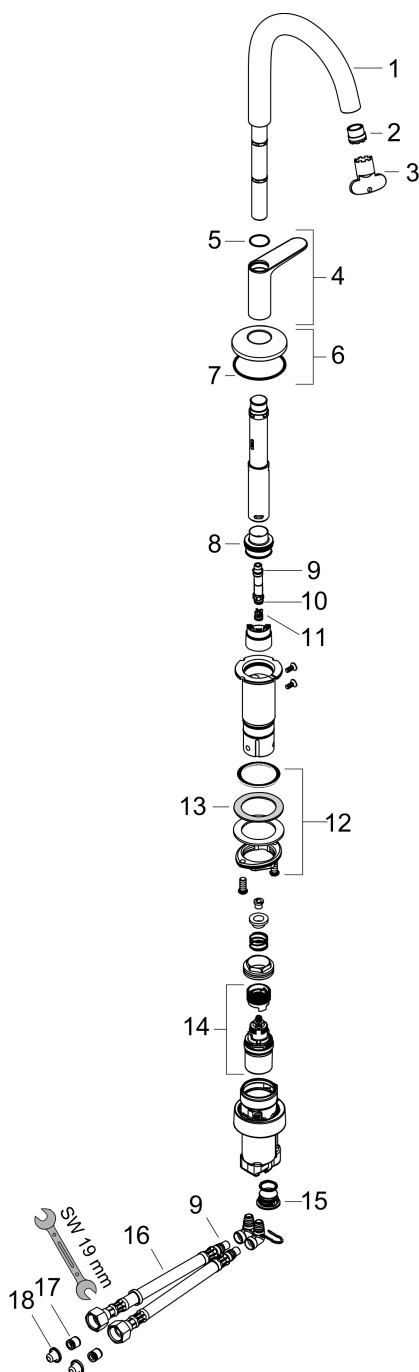

Merk	AXOR
Artikelnaam	AXOR One wastafelmengkraan 170 Select met PushOpen afvoer
Art.nr.	48020000
Oppervlakte	chromo
Netto prijs	539,00 EUR

Explosietekening voor bouwjaar: >02/26