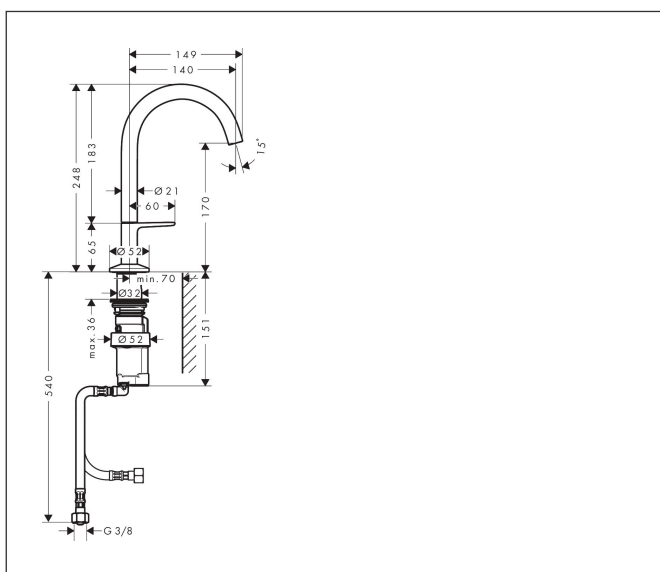

Merk	AXOR
Artikelnaam	<b>AXOR One</b> wastafelmengkraan 170 Select met PushOpen afvoer
Art.nr.	48020000
Oppervlakte	chrom
Netto prijs	539,00 EUR

## Maat tekeningen

## Kenmerken

- ComfortZone: 170
- voorsprong uitloop 140 mm
- uitloophoogte: 170 mm
- greepvariant: Select
- straalsoort: normale straal
- maximale doorstroomhoeveelheid bij 3 bar: 5 l/min
- Select kardoos met temperatuurregeling
- Select-knop aan/uit bediening
- push-open afvoergarnituur G 1¼
- materiaal afvoergarnituur: metaal
- koud water met de greep in de middenpositie, bespaart energie en kosten
- EU taxonomie: max 6l/min - draagt substantieel bij aan duurzaamheid