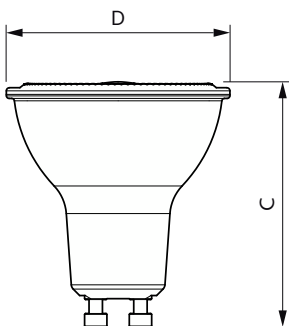

Eigenschappen behuizing en afmetingen

Lampafwerking	Helder
Lampmateriaal	Glas
Lampvorm	PAR16
Nettogewicht (per stuk)	0.050 kg

Keurmerken en classificaties

Energie-efficiëntieklasse	A
Geschikt voor accentverlichting	Ja
Energieverbruik kWh/1.000 uur	3 kWh
EPREL-registratienummer	1883374
Conform EU RoHS-richtlijn	Ja
EyeComfort	Ja
LED-innovaties	UltraEfficient
Flikkerwaarde (PstLM)	1
Stroboscoopeffectwaarde (SVM)	0,4
Bereik omgevingstemperatuur	-20 tot +45 °C

Maatschets

Product	D	C
MAS LEDspot UE 2.1-50W GU10 DIM 830 EELA	50 mm	54 mm

Fotometrische gegevens

Accent Lighting Spots - MAS LEDspot UE 2.1-50W GU10 DIM 830 EELA

Light Distribution Diagram - MAS LEDspot UE 2.1-50W GU10 DIM 830 EELA