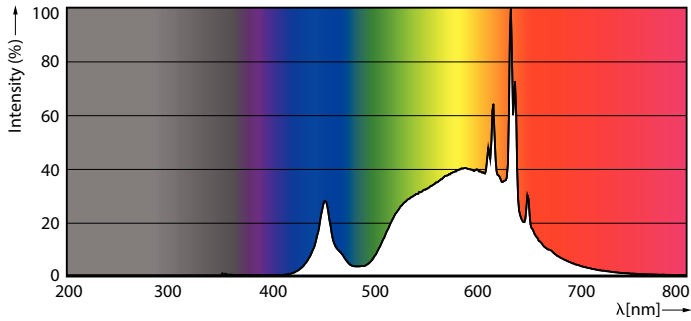

Product gegevens

Algemene informatie	
Lampvoet	GU10
Nominale levensduur	50.000 hr
Schakelcyclus	50.000
Lamptype	LEDspot
Meetreferentie van lichtstroom	Narrow Cone
Garantieperiode	5 jaar

Gegevens lichttechniek	
Kleurcode	830 [CCT of 3000K]
Bundelhoek (nom.)	36 graden
Lichtstroom	375 lm
Lichtsterkte (nom.)	650 cd
Kleuraanduiding	Wit (WH)
Gecorrleerde kleurtemperatuur (nom.)	3000 K
Lichtrendement (gespec.) (nom.)	178 lm/W
Kleurconsistentie	<6
Kleurweergave-index (CRI)	80

Maatschets

Product	D	C
MAS LEDspot UE 2.1-50W GU10 DIM 830 EELA	50 mm	54 mm

Fotometrische gegevens

Accent Lighting Spots - MAS LEDspot UE 2.1-50W GU10 DIM 830 EELA

Light Distribution Diagram - MAS LEDspot UE 2.1-50W GU10 DIM 830 EELA

MASTER LEDspot GU10 UltraEfficient

Fotometrische gegevens

Spectral Power Distribution Colour - MAS LEDspot UE 2.1-50W GU10 DIM
830 EELA

Levensduur

Life Expectancy Diagram

Lumen Maintenance Diagram - MAS LEDspot UE 2.1-50W GU10 DIM 830
EELA