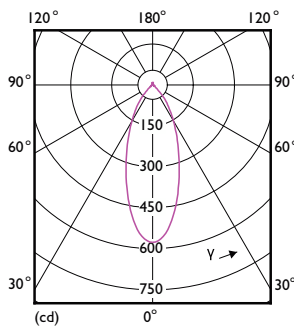

Maatschets

Product	D	C
MAS LEDspot UE 2.1-50W GU10 DIM 830 EELA	50 mm	54 mm

Fotometrische gegevens

Accent Lighting Spots - MAS LEDspot UE 2.1-50W GU10 DIM 830 EELA

Light Distribution Diagram - MAS LEDspot UE 2.1-50W GU10 DIM 830 EELA