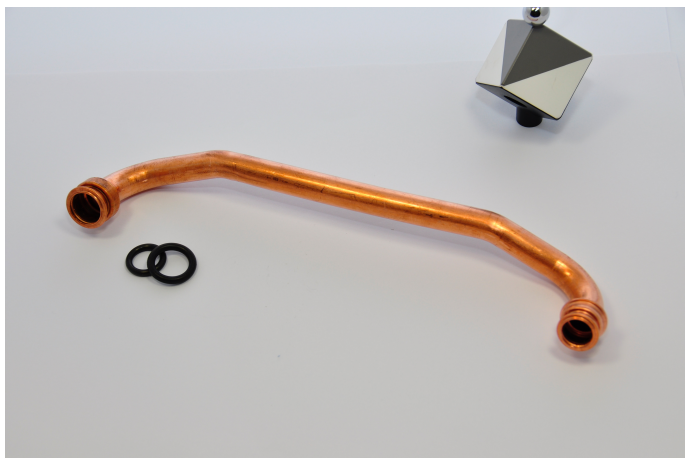

PRODUCTBLAD

Bosch Thermotechniek

87167651220 - Verbindingsleiding

Product nr. **87167651220**
Omschrijving Verbindingsleiding
Merk (product) Nefit
Serie (product) Ketel
Type (product) Onderdeel

Type toebehoren/onderdelen	Overig
Toebehoren	✘
Onderdeel	✔

Leverancier	Artikelnr.	Lange omschrijving (artikel)
Bosch Thermotechniek	87167651220	Verbindingsleiding