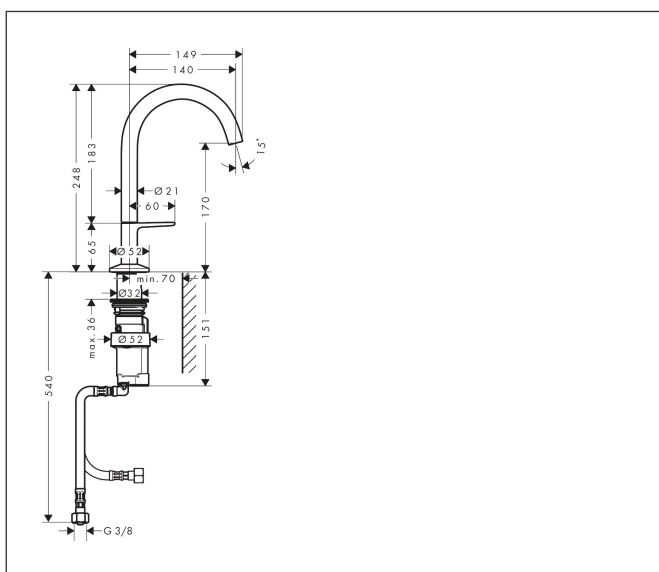

Merk	AXOR
Artikelnaam	<b>AXOR One</b> wastafelmengkraan 170 Select met PushOpen afvoer
Art.nr.	48020670
Oppervlakte	Mat zwart
Netto prijs	754,62 EUR

## Kenmerken

- ComfortZone: 170
- voorsprong uitloop 140 mm
- uitloophoogte: 170 mm
- greepvariant: Select
- straalsoort: normale straal
- maximale doorstroomhoeveelheid bij 3 bar: 5 l/min
- Select kardoos met temperatuurregeling
- Select-knop aan/uit bediening
- push-open afvoergarnituur G 1¼
- materiaal afvoergarnituur: metaal
- koud water met de greep in de middenpositie, bespaart energie en kosten
- EU taxonomie: max 6l/min - draagt substantieel bij aan duurzaamheid

## Maat tekeningen