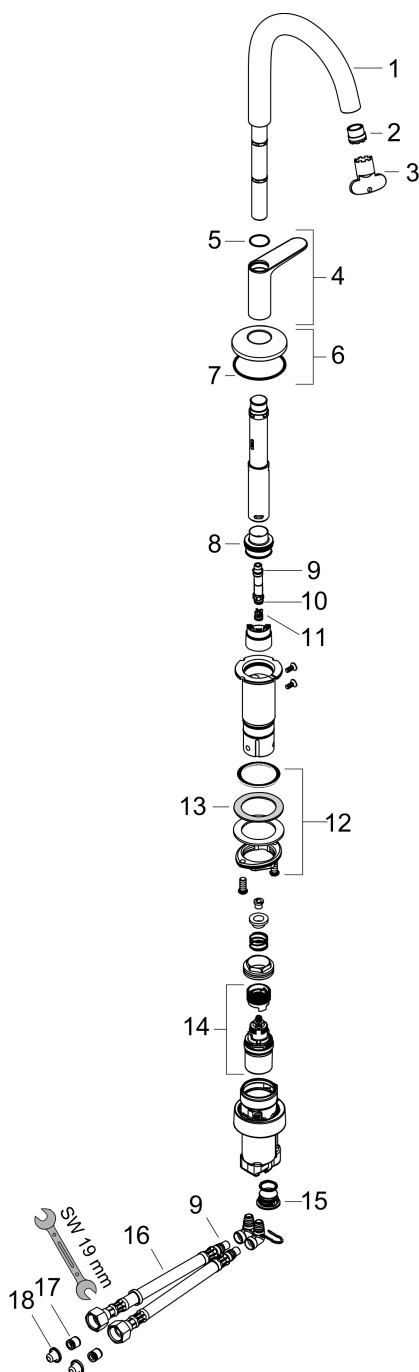

Merk	AXOR
Artikelnaam	AXOR One wastafelmengkraan 170 Select met PushOpen afvoer
Art.nr.	48020670
Oppervlakte	Mat zwart
Netto prijs	754,62 EUR

Explosietekening voor bouwjaar: >02/26