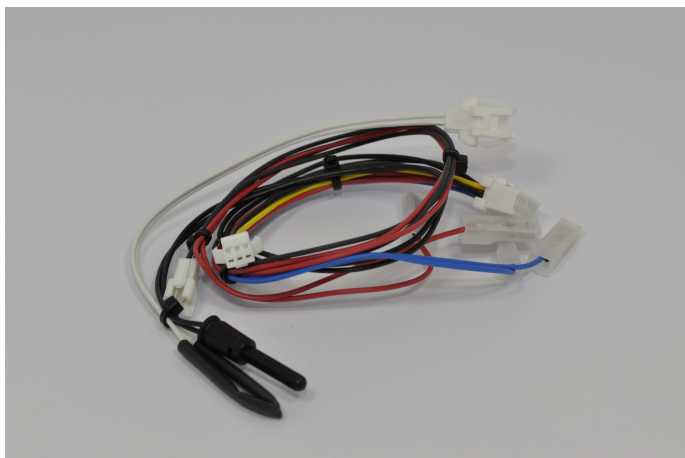

87387025010 - Sensorkabel

Product nr. **87387025010**
Omschrijving Sensorkabel
Merk (product) Nefit
Serie (product) Ketel
Type (product) Onderdeel

Type toebehoren/onderdelen	Overig
Toebehoren	✘
Onderdeel	✔

Leverancier	Artikelnr.	Lange omschrijving (artikel)
Bosch Thermotechniek	87387025010	Sensorkabel