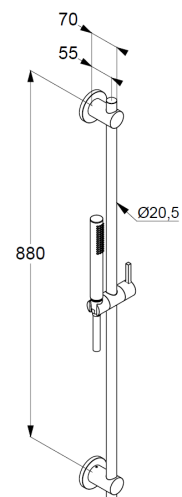

Technische Daten/ Technical Data

KLUDI NOVA FONTE

Brause-Set 1 S

DN 15

Stil: Puristic

Artikel- Nr.: 2084053-15

Oberfläche:

53 mattweiß

Anschlussgewinde G1/2

Siebdichtung

Brauseschlauch

kunststoffummantelt

mit Metalleffekt

mit konischen Müttern

verdrehicher

G1/2 x G1/2 x 1600mm

Wandstange 900mm

höhenverstellbare Handbrausehalterung

mit Befestigungsmaterial

zur starren Wandmontage

Produktabbildung/ Product picture

Maßzeichnung/ Dimensional drawing

Durchfluss/ Flow rate