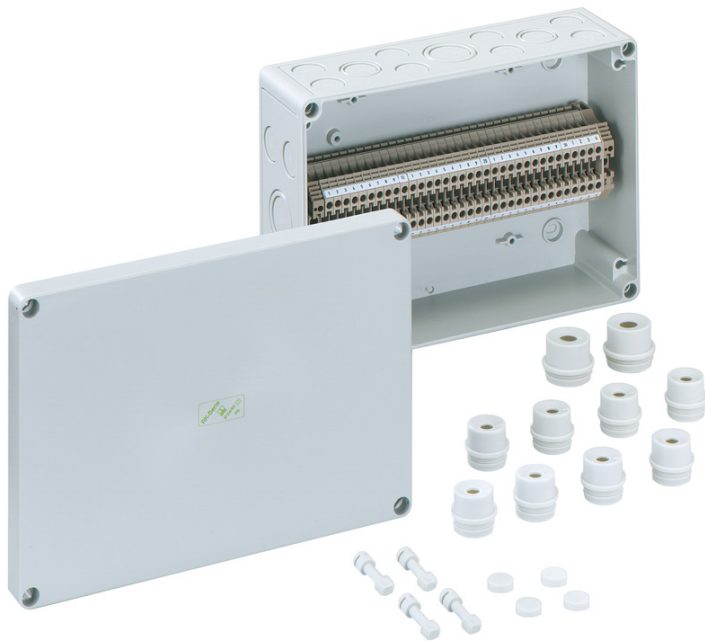

Rijenklembenhuizing

RK 4/34-34x4²

RK 4/34-34x4²

Rijenklembenhuizing

AANPASBAAR

Artikelnummer: 61503401

Afmetingen: 254 x 180 x 90 mm

Rijenklembenhuizing, met beschermingsgraad IP54/IP66, nominale doorsnede 4 mm², U_i=400V AC, polystyreen, montage openingen aan de binnenzijde, voor standaard binneninstallaties

Voorzien van 34 schroefklemmen 4mm² (type Weidmüller WDU 4)

Meegeleverd toebehoren:

8 invoerwartels IP54 M20 afdichtbereik 8 - 13,5 mm, 2

invoerwartels IP54 M25 afdichtbereik 9 - 18,5 mm, 1

invoerwartel IP54 M32 afdichtbereik 13 - 23 mm

Afmetingen

Breedte:	254 mm
Lengte:	180 mm
Hoogte:	90 mm
Gewicht:	1.02 kg

Materiaal eigenschappen

uv-bestendig:	nee
halogeenvrij:	ja
Ontvlambaarheidsklasse volgens UL94:	HB
Gloeidraadbestendigheid:	650 °C (EN 60695-2-11)

Materiaal onderbak:	Polystyreen
Materiaal deksel:	Polystyreen
Materiaal afdichting:	Polyurethaan
Materiaal dekselschroef:	Polyamide, glasvezelversterkt

Toebehoren

[19000101 - HBA - Snelopener](#)

[19000501 - ASS-gro - uitwendige scharnier set](#)