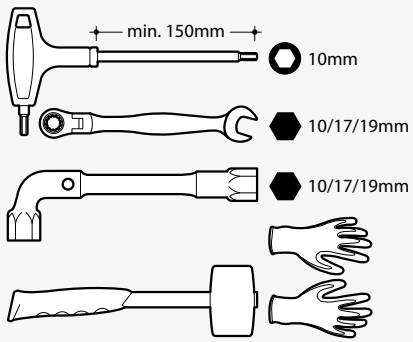

System pro E power

1STS100382R0001 - REV C

PKST....

PKST....

PKDT....

2

3

4