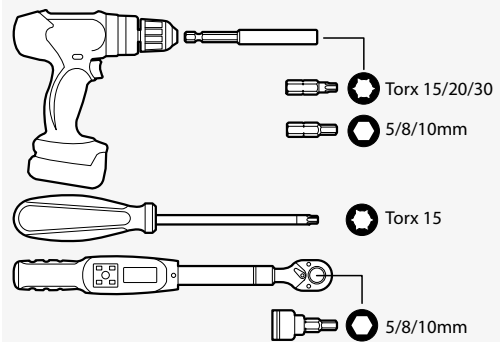

System pro E power

1STS100382R0001 - REV C

PKST....

PKST....

PKDT....

2

3

4