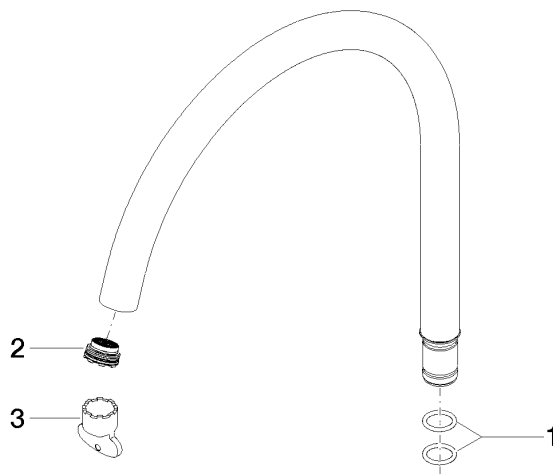

Auslauf für Wanne Stand freistehend 304 mm, 25,2 l/min. - Schwarz matt

90 28 22 327 01

Auslauf für Wanne Stand freistehend 304 mm, 25,2 l/min. - Schwarz matt

90 28 22 327 01

Auslauf für Wanne Stand freistehend 304 mm, 25,2 l/min. - Schwarz matt

90 28 22 327 01

Auslauf für Wanne Stand freistehend 304 mm, 25,2 l/min. - Schwarz matt

90 28 22 327 01

Produktversion bis 9/30/2020

Produktversion ab 9/30/2020

Auslauf für Wanne Stand freistehend 304 mm, 25,2 l/min. - Schwarz matt

90 28 22 327 01

Ersatzteilstückliste

Produktversion bis 9/30/2020

Produktversion ab 9/30/2020

Nr.	Artikelnummer	Benennung	Verbaumenge	Lieferzeit
	09 14 10 022 90	O-Ring EPDM 70 16,0 x 2,5 mm -	3	2