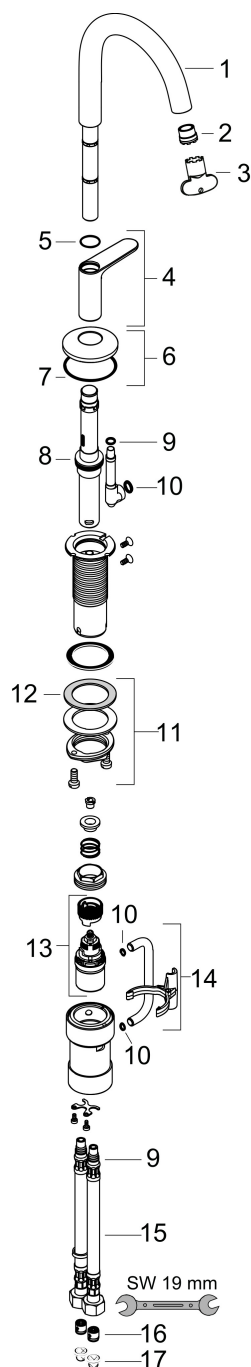

Merk AXOR
Artikelnaam **AXOR One** wastafelmengkraan 260 Select voor waskommen met PushOpen afvoer
Art.nr. 48030670
Oppervlakte Mat zwart
Netto prijs 980,96 EUR

Stroomschema

Merk	AXOR
Artikelnaam	AXOR One wastafelmengkraan 260 Select voor waskommen met PushOpen afvoer
Art.nr.	48030670
Oppervlakte	Mat zwart
Netto prijs	980,96 EUR

Explosietekening voor bouwjaar: >04/21

Merk	AXOR
Artikelnaam	AXOR One wastafelmengkraan 260 Select voor waskommen met PushOpen afvoer
Art.nr.	48030670
Oppervlakte	Mat zwart
Netto prijs	980,96 EUR

Onderdelen voor bouwjaar: >04/21

Pos	Beschrijving	Art.nr.	Prijs
1	uitloop compl.	94237670	170,60
2	perlator compl.	93118000	20,40
3	montagesleutel	98987000	7,70
4	greep	94239670	221,40
5	O-ring 17x1	94259000	3,00
6	rozet voor uitloop	93998670	49,10
7	O-Ring 46x2	98195000	3,00
8	O-ring 24x2,5	98145000	3,00
9	O-ring 7x1,5	98422000	3,00
10	O-ring 8x2	98112000	3,00
11	schachtbevestigingsset compl. (Ø 32)	13961000	20,40
12	stelring	97548000	3,00
13	kardoes compl.	92529000	91,50
14	aansluitbocht	94262000	52,00
15	aansluitslang 450 mm M8x0,75 G3/8	93405000	32,70
16	terugslagklep DW 10	96456000	7,70
17	zeefdichting	95291000	10,40
a	Afvoerplug Push-Open	50100670	94,71
b	schachtverlenging	13898000	64,30