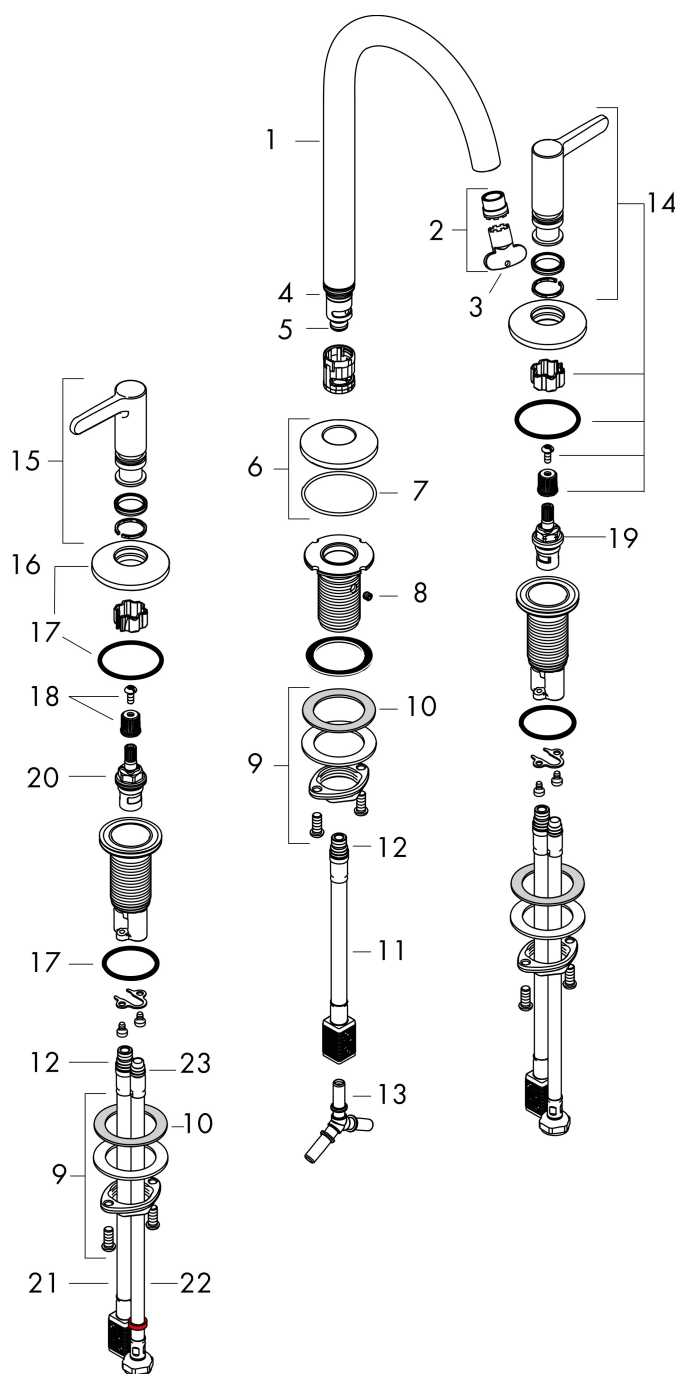

Merk	AXOR
Artikelnaam	AXOR One 3-gats wastafelkraan 170 met rechte grepen en PushOpen afvoer
Art.nr.	48050000
Oppervlakte	chrom
Netto prijs	700,73 EUR

Explosietekening voor bouwjaar: >04/21