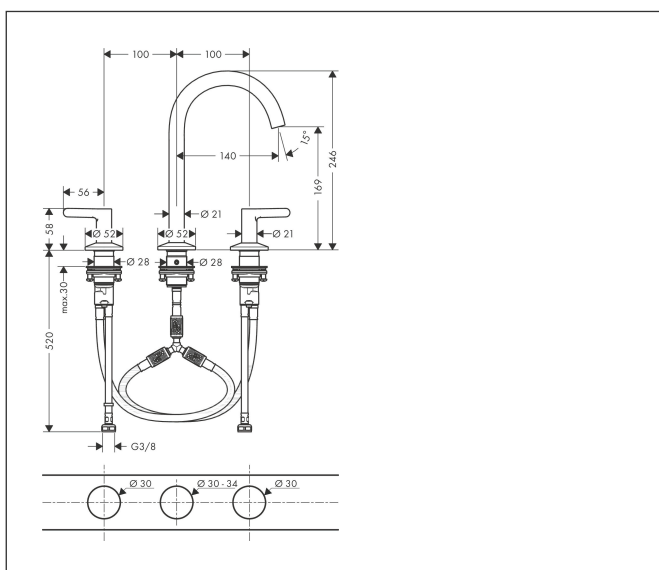

Merk	AXOR
Artikelnaam	AXOR One 3-gats wastafelkraan 170 met rechte grepen en PushOpen afvoer
Art.nr.	48050000
Oppervlakte	chrom
Netto prijs	700,73 EUR

Product foto

Kenmerken

- ComfortZone: 170
- voorsprong uitloop 140 mm
- uitloophoogte: 169 mm
- greepvariant: rechte greep
- met draaibare uitloop
- draaibereik met draaibare uitloop van 120° voor meer bewegingsvrijheid
- straalsoort: normale straal
- maximale doorstroomhoeveelheid bij 3 bar: 5 l/min
- keramische kranen warm/koud 90°
- push-open afvoergarnituur G 1¼
- materiaal afvoergarnituur: metaal
- EU taxonomie: max 6l/min - draagt substantieel bij aan duurzaamheid

Maat tekeningen

Technologie

Merk AXOR
Artikelnaam **AXOR One** 3-gats wastafelkraan 170 met rechte grepen en PushOpen afvoer
Art.nr. 48050000
Oppervlakte chroom
Netto prijs 700,73 EUR

Stroomschema

Merk	AXOR
Artikelnaam	AXOR One 3-gats wastafelkraan 170 met rechte grepen en PushOpen afvoer
Art.nr.	48050000
Oppervlakte	chrom
Netto prijs	700,73 EUR

Explosietekening voor bouwjaar: >04/21

Merk	AXOR
Artikelnaam	AXOR One 3-gats wastafelkraan 170 met rechte grepen en PushOpen afvoer
Art.nr.	48050000
Oppervlakte	chrom
Netto prijs	700,73 EUR

Onderdelen voor bouwjaar: >04/21