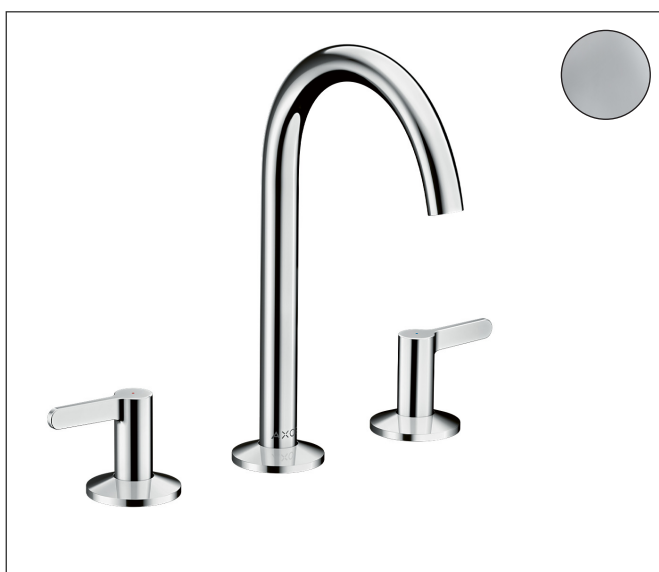

Merk	AXOR
Artikelnaam	AXOR One 3-gats wastafelkraan 170 met rechte grepen en PushOpen afvoer
Art.nr.	48050000
Oppervlakte	chrom
Netto prijs	700,73 EUR

Product foto

Kenmerken

- ComfortZone: 170
- voorsprong uitloop 140 mm
- uitloophoogte: 169 mm
- greepvariant: rechte greep
- met draaibare uitloop
- draaibereik met draaibare uitloop van 120° voor meer bewegingsvrijheid
- straalsoort: normale straal
- maximale doorstroomhoeveelheid bij 3 bar: 5 l/min
- keramische kranen warm/koud 90°
- push-open afvoergarnituur G 1¼
- materiaal afvoergarnituur: metaal
- EU taxonomie: max 6l/min - draagt substantieel bij aan duurzaamheid

Maat tekeningen

Technologie

Merk AXOR
Artikelnaam **AXOR One** 3-gats wastafelkraan 170 met rechte grepen en PushOpen afvoer
Art.nr. 48050000
Oppervlakte chroom
Netto prijs 700,73 EUR

Stroomschema

Merk	AXOR
Artikelnaam	AXOR One 3-gats wastafelkraan 170 met rechte grepen en PushOpen afvoer
Art.nr.	48050000
Oppervlakte	chrom
Netto prijs	700,73 EUR

Explosietekening voor bouwjaar: >04/21

Merk	AXOR
Artikelnaam	AXOR One 3-gats wastafelkraan 170 met rechte grepen en PushOpen afvoer
Art.nr.	48050000
Oppervlakte	chrom
Netto prijs	700,73 EUR

Onderdelen voor bouwjaar: >04/21