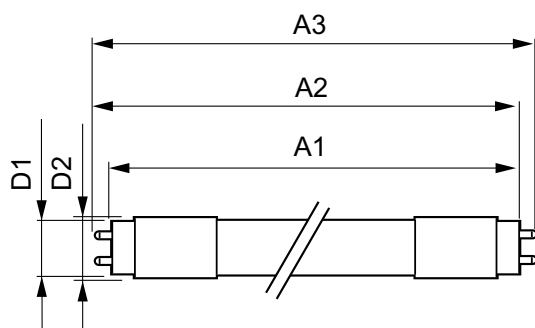

Maatschets

Product	D1	D2	A1	A2	A3
CorePro LEDtube UN 1500mm HO 23W830 T8	27,9 mm	28 mm	1.500 mm	1.505,9 mm	1.514,2 mm

CorePro LEDtube Universal T8

Fotometrische gegevens

Spectral Power Distribution Colour - CorePro LEDtube UN 1500mm HO 23W830 T8