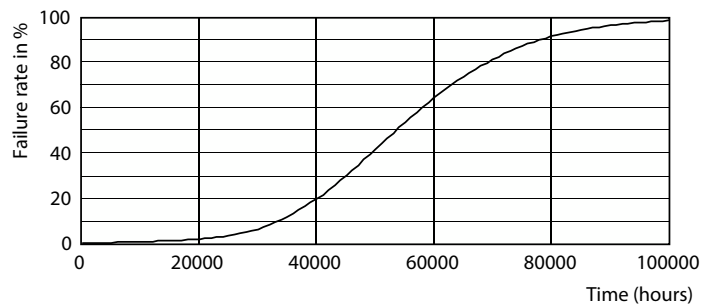

General uniform lighting - CorePro LEDtube UN 1500mm HO 23W830 T8

Light Distribution Diagram - CorePro LEDtube UN 1500mm HO 23W830 T8

Levensduur

Lumen Maintenance Diagram - CorePro LEDtube UN 1500mm HO 23W830 T8