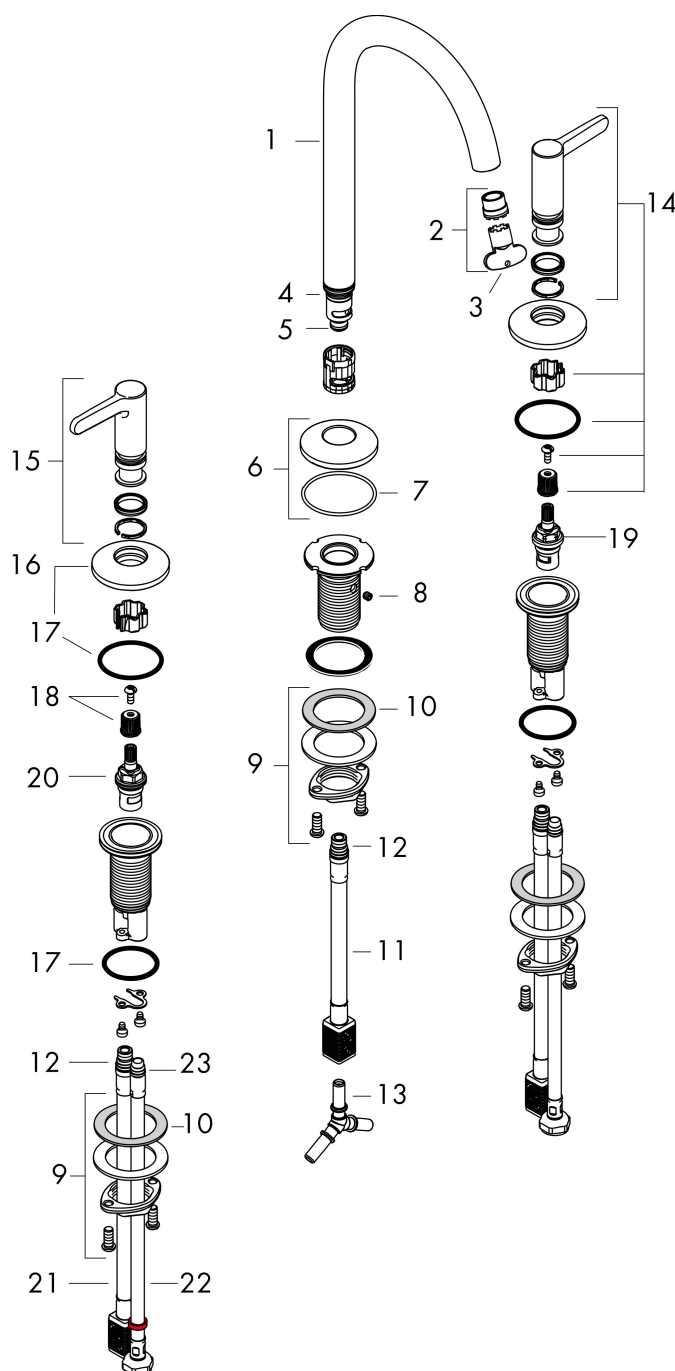

Merk	AXOR
Artikelnaam	AXOR One 3-gats wastafelkraan 170 met rechte grepen en PushOpen afvoer
Art.nr.	48050670
Oppervlakte	Mat zwart
Netto prijs	980,96 EUR

Explosietekening voor bouwjaar: >04/21