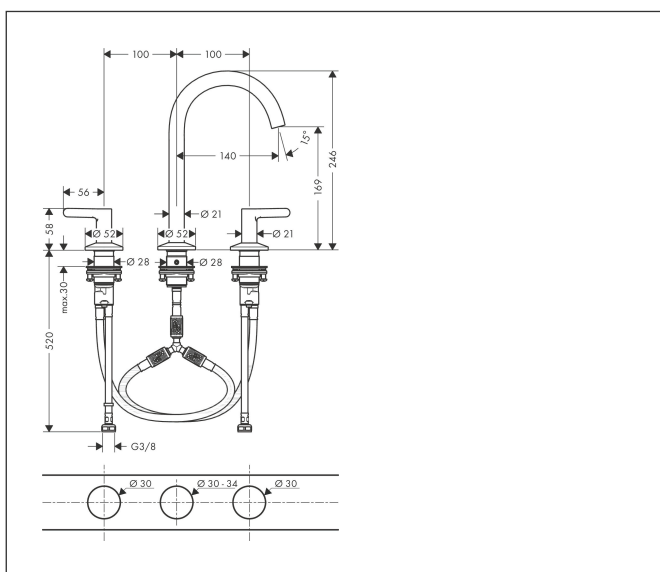

Merk	AXOR
Artikelnaam	<b>AXOR One</b> 3-gats wastafelkraan 170 met rechte grepen en PushOpen afvoer
Art.nr.	48050670
Oppervlakte	Mat zwart
Netto prijs	980,96 EUR

## Kenmerken

- ComfortZone: 170
- voorsprong uitloop 140 mm
- uitloophoogte: 169 mm
- greepvariant: rechte greep
- met draaibare uitloop
- draaibereik met draaibare uitloop van 120° voor meer bewegingsvrijheid
- straalsoort: normale straal
- maximale doorstroomhoeveelheid bij 3 bar: 5 l/min
- keramische kranen warm/koud 90°
- push-open afvoergarnituur G 1¼
- materiaal afvoergarnituur: metaal
- EU taxonomie: max 6l/min - draagt substantieel bij aan duurzaamheid

## Maat tekeningen

## Onderdelen voor bouwjaar: >04/21

Pos	Beschrijving	Art.nr.	Prijs
1	uitloop compl.	94100670	137,30
2	perlator compl.	93118000	20,40
3	montagesleutel	98987000	7,70
4	O-ring 18x1,5	98231000	3,00
5	O-ring 9x1,5	98117000	3,00
6	rozet voor uitloop	93998670	49,10
7	O-Ring 46x2	98195000	3,00
8	inbusschroef M5x5	98446000	3,00
9	schachtbevestigingsset compl. (Ø 28)	92909000	32,70
10	stelring	97548000	3,00
11	aansluitslang 200 mm M10x1	92913000	40,60
12	O-ring 8x1,75	97827000	3,00
13	slangaansluitbocht	92905000	32,70
14	greep koud	94161670	117,60
15	greep warm	94160670	117,60
16	rozet Ø 52 mm	94162670	60,90
17	O-ring 33x2,5	92907000	3,00
18	greepadapter m. schroef	98932000	12,70
19	bovendeel links sluitend	95366000	32,70
20	bovendeel rechts sluitend	98817000	25,70
21	aansluitslang 400 mm M10x1	92914000	52,00
22	aansluitslang 450 mm M8x0,75 G3/8	97206000	25,70
23	O-ring 6,6x1,6	93019000	3,00
a	Afvoerplug Push-Open	50100670	94,71