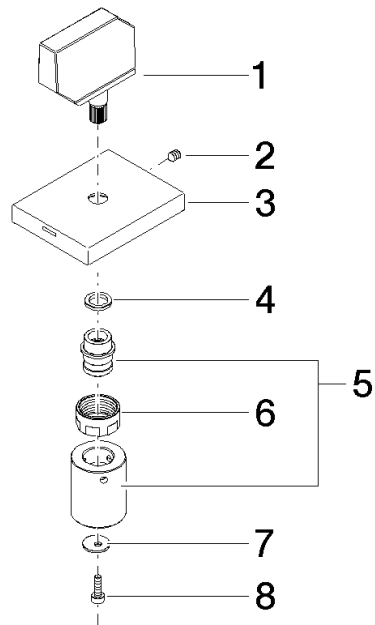

Zubehör - Dark Platinum gebürstet

90 20 70 062 90

Zubehör - Dark Platinum gebürstet

90 20 70 062 90

Zubehör - Dark Platinum gebürstet

90 20 70 062 90

Zubehör - Dark Platinum gebürstet

90 20 70 062 90

Produktversion ab 7/1/2022

Zubehör - Dark Platinum gebürstet

90 20 70 062 90

Ersatzteilstückliste

Produktversion ab 7/1/2022

Nr.	Artikelnummer	Benennung	Verbaumenge	Lieferzeit
	04 20 70 062 90-99	Zubehör - Dark Platinum gebürstet	8	30