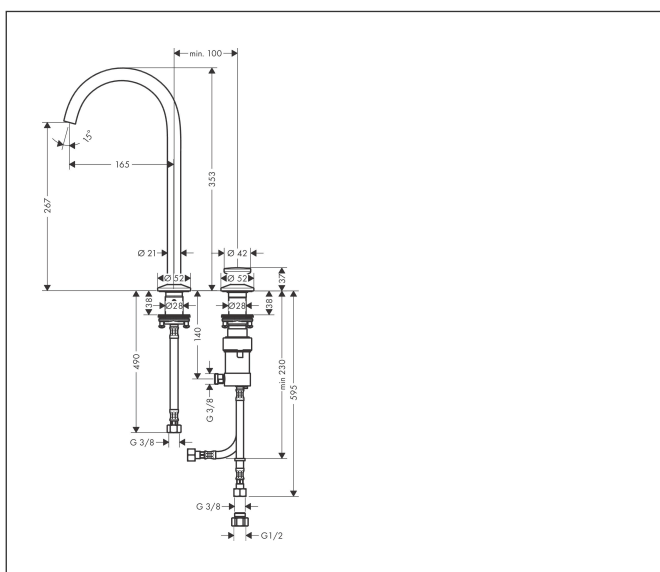

Merk	AXOR
Artikelnaam	AXOR One 2-gats wastafelkraan Select 260 met PushOpen afvoer
Art.nr.	48060000
Oppervlakte	chrom
Netto prijs	646,84 EUR

Product foto

Maat tekeningen

Kenmerken

- ComfortZone: 260
- voorsprong uitloop 165 mm
- uitloophoogte: 267 mm
- greepvariant: Select
- draaibereik met draaibare uitloop van 120° voor meer bewegingsvrijheid
- straalsoort: normale straal
- maximale doorstroomhoeveelheid bij 3 bar: 5 l/min
- Select kardoos met temperatuurregeling
- Select-knop aan/uit bediening
- push-open afvoergarnituur G 1 1/4
- materiaal afvoergarnituur: metaal
- flexibele opstelling van regeleenheid en uitloop mogelijk
- de regeleenheid heeft ca. 20 cm ruimte nodig onder het bovenblad
- EU taxonomie: max 6l/min - draagt substantieel bij aan duurzaamheid

Technologie

Merk AXOR
Artikelnaam **AXOR One** 2-gats wastafelkraan Select 260 met PushOpen afvoer
Art.nr. 48060000
Oppervlakte chroom
Netto prijs 646,84 EUR

Stroomschema

Merk	AXOR
Artikelnaam	AXOR One 2-gats wastafelkraan Select 260 met PushOpen afvoer
Art.nr.	48060000
Oppervlakte	chrom
Netto prijs	646,84 EUR

Explosietekening voor bouwjaar: >04/21

Merk	AXOR
Artikelnaam	AXOR One 2-gats wastafelkraan Select 260 met PushOpen afvoer
Art.nr.	48060000
Oppervlakte	chrom
Netto prijs	646,84 EUR

Onderdelen voor bouwjaar: >04/21