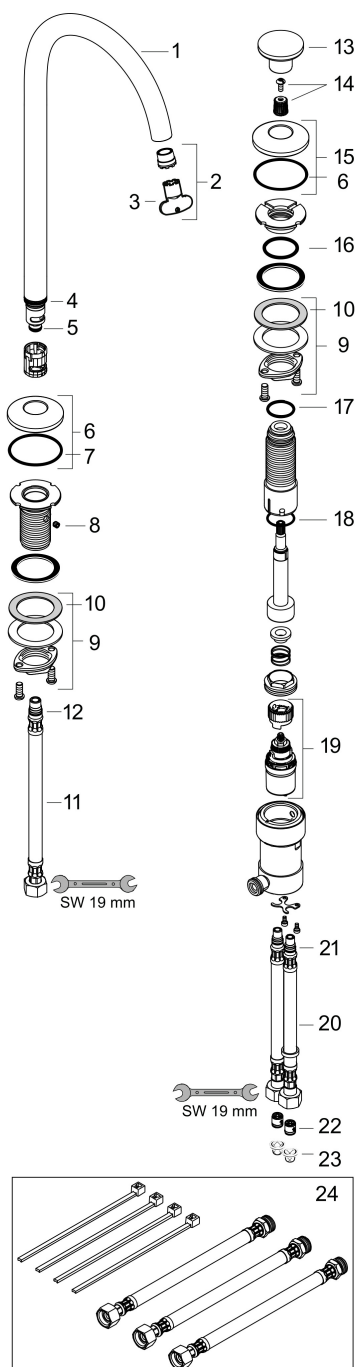

Merk	AXOR
Artikelnaam	AXOR One 2-gats wastafelkraan Select 260 met PushOpen afvoer
Art.nr.	48060000
Oppervlakte	chrom
Netto prijs	646,84 EUR

Product foto

Maat tekeningen

Kenmerken

- ComfortZone: 260
- voorsprong uitloop 165 mm
- uitloophoogte: 267 mm
- greepvariant: Select
- draaibereik met draaibare uitloop van 120° voor meer bewegingsvrijheid
- straalsoort: normale straal
- maximale doorstroomhoeveelheid bij 3 bar: 5 l/min
- Select kardoos met temperatuurregeling
- Select-knop aan/uit bediening
- push-open afvoergarnituur G 1 1/4
- materiaal afvoergarnituur: metaal
- flexibele opstelling van regeleenheid en uitloop mogelijk
- de regeleenheid heeft ca. 20 cm ruimte nodig onder het bovenblad
- EU taxonomie: max 6l/min - draagt substantieel bij aan duurzaamheid

Technologie

Merk AXOR
Artikelnaam **AXOR One** 2-gats wastafelkraan Select 260 met PushOpen afvoer
Art.nr. 48060000
Oppervlakte chroom
Netto prijs 646,84 EUR

Stroomschema

Merk	AXOR
Artikelnaam	AXOR One 2-gats wastafelkraan Select 260 met PushOpen afvoer
Art.nr.	48060000
Oppervlakte	chrom
Netto prijs	646,84 EUR

Explosietekening voor bouwjaar: >04/21

Merk	AXOR
Artikelnaam	AXOR One 2-gats wastafelkraan Select 260 met PushOpen afvoer
Art.nr.	48060000
Oppervlakte	chrom
Netto prijs	646,84 EUR

Onderdelen voor bouwjaar: >04/21